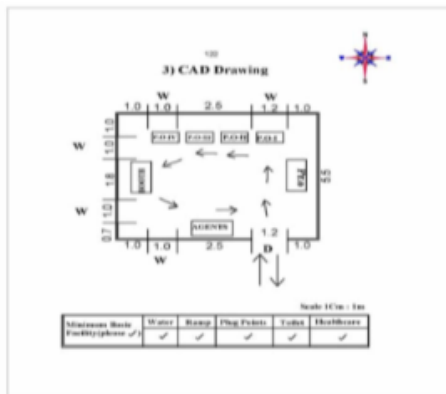

வாக்காளர் பதிவு அலுவலரின்  
கையொப்பம்

Nazri Naksha

Google Map View

Polling Station Building Front View

Polling Station Front View

Cad View

Key MAP View

|   |            |  |            |  |            |
|---|------------|--|------------|--|------------|
| 1<br>பெயர் : கோபால்<br>தந்தை பெயர்: குரு நாதா கௌண்டர்<br>வீட்டு எண் : 0<br>வயது : 65 பாலினம் : ஆண்<br>Photo is available      | ZVA2150456 | # 2<br>பெயர் : ராமச்சந்திரன்<br>தந்தை பெயர்: குருசாமி<br>வீட்டு எண் : 1<br>வயது : 45 பாலினம் : ஆண்<br>Photo is available             | ZVA1913433 | 3<br>பெயர் : கலையரசன்<br>தந்தை பெயர்: சுப்பிரமணியன்<br>வீட்டு எண் : 1<br>வயது : 37 பாலினம் : ஆண்<br>Photo is available                 | ZVA0474957 |
| 4<br>பெயர் : தங்கமணி<br>தந்தை பெயர்: அய்யந்துரை<br>வீட்டு எண் : 1<br>வயது : 28 பாலினம் : பெண்<br>Photo is available           | ZVA0817759 | 5<br>பெயர் : தினேஷ் குமார்<br>தந்தை பெயர்: மாரியப்பன்<br>வீட்டு எண் : 1<br>வயது : 25 பாலினம் : ஆண்<br>Photo is available             | ZVA2166387 | S 6<br>பெயர் : ஜீவானந்தன்<br>தந்தை பெயர்: அப்பசாமி<br>வீட்டு எண் : 1-20/619<br>வயது : 27 பாலினம் : ஆண்<br>Photo is available           | ZVA0996298 |
| 7<br>பெயர் : செந்தில்குமார்<br>தந்தை பெயர்: செல்வராஜ்<br>வீட்டு எண் : 1e<br>வயது : 41 பாலினம் : ஆண்<br>Photo is available     | ZVA0144469 | 8<br>பெயர் : பொங்கியம்மாள்<br>கணவர் பெயர்: வெங்கடாச்சலம்<br>வீட்டு எண் : 1E1<br>வயது : 41 பாலினம் : பெண்<br>Photo is available       | ZVA0817833 | 9<br>பெயர் : செட்டியண்ணன்<br>தந்தை பெயர்: பெருமாள்கவுண்டர்<br>வீட்டு எண் : 1-E1<br>வயது : 76 பாலினம் : ஆண்<br>Photo is available       | FFG3028842 |
| 10<br>பெயர் : பாலாவி<br>கணவர் பெயர்: செட்டியண்ணன்<br>வீட்டு எண் : 1-E1<br>வயது : 70 பாலினம் : பெண்<br>Photo is available      | ZVA0817817 | 11<br>பெயர் : செல்வி<br>கணவர் பெயர்: செல்வம்<br>வீட்டு எண் : 2<br>வயது : 46 பாலினம் : பெண்<br>Photo is available                     | ZVA0144782 | 12<br>பெயர் : பஞ்சிவி<br>தந்தை பெயர்: பழனி<br>வீட்டு எண் : 3<br>வயது : 54 பாலினம் : ஆண்<br>Photo is available                          | ZVA0144634 |
| 13<br>பெயர் : ஜெயச்சித்ரா<br>கணவர் பெயர்: ராஜசேகர்<br>வீட்டு எண் : 3<br>வயது : 47 பாலினம் : பெண்<br>Photo is available        | ZVA0145094 | 14<br>பெயர் : ராஜேஸ்வரி கொ<br>கணவர் பெயர்: பெருமாள் ரெட்டி<br>வீட்டு எண் : 8/250/6<br>வயது : 68 பாலினம் : பெண்<br>Photo is available | ZVA2321891 | 15<br>பெயர் : சங்கீதப்பிரியா<br>தந்தை பெயர்: பெருமாள் ரெட்டி<br>வீட்டு எண் : 8/250/6<br>வயது : 31 பாலினம் : பெண்<br>Photo is available | ZVA0676874 |
| 16<br>பெயர் : விஜயகுமார்<br>தந்தை பெயர்: கோவிந்தராஜ்<br>வீட்டு எண் : 8/251/2<br>வயது : 30 பாலினம் : ஆண்<br>Photo is available | ZVA0611830 | 17<br>பெயர் : கனிமொழி<br>தந்தை பெயர்: மயில்சாமி<br>வீட்டு எண் : 8/256/3<br>வயது : 46 பாலினம் : பெண்<br>Photo is available            | GTJ3131422 | 18<br>பெயர் : முருகேசன்<br>தந்தை பெயர்: சீரங்கன்<br>வீட்டு எண் : 8/256/3<br>வயது : 43 பாலினம் : ஆண்<br>Photo is available              | ZVA0021485 |
| 19<br>பெயர் : அசோகன்<br>தந்தை பெயர்: அங்கப்பன்<br>வீட்டு எண் : 8/259னி<br>வயது : 61 பாலினம் : ஆண்<br>Photo is available       | ZVA0996058 | 20<br>பெயர் : தமிழரசி<br>கணவர் பெயர்: அசோகன்<br>வீட்டு எண் : 8/259னி<br>வயது : 54 பாலினம் : பெண்<br>Photo is available               | ZVA0996090 | 21<br>பெயர் : பிரவீன்<br>தந்தை பெயர்: அசோகன்<br>வீட்டு எண் : 8/295 னி<br>வயது : 32 பாலினம் : ஆண்<br>Photo is available                 | ZVA0996082 |
| 22<br>பெயர் : லோகேஸ்வரன்<br>தந்தை பெயர்: சித்தகவுண்டர்<br>வீட்டு எண் : 8/825<br>வயது : 21 பாலினம் : ஆண்<br>Photo is available | ZVA2215044 | 23<br>பெயர் : மகுடேஸ்வரி<br>கணவர் பெயர்: தேவேந்திரன்<br>வீட்டு எண் : 15<br>வயது : 46 பாலினம் : பெண்<br>Photo is available            | ZVA0765032 | 24<br>பெயர் : கவிதா<br>கணவர் பெயர்: பழனிவேல்<br>வீட்டு எண் : 15<br>வயது : 46 பாலினம் : பெண்<br>Photo is available                      | ZVA0602995 |
| 25<br>பெயர் : மகேஸ்வரி<br>கணவர் பெயர்: ராஜா<br>வீட்டு எண் : 15<br>வயது : 45 பாலினம் : பெண்<br>Photo is available              | ZVA0603340 | 26<br>பெயர் : மோகனவள்ளி<br>கணவர் பெயர்: பழனிச்சாமி<br>வீட்டு எண் : 15<br>வயது : 40 பாலினம் : பெண்<br>Photo is available              | ZVA0603282 | 27<br>பெயர் : பிரபு<br>தந்தை பெயர்: சின்னச்சாமி<br>வீட்டு எண் : 15<br>வயது : 32 பாலினம் : ஆண்<br>Photo is available                    | ZVA0603183 |
| 28<br>பெயர் : தமிழ்செல்வி ம<br>கணவர் பெயர்: மயில்குமார்<br>வீட்டு எண் : 15<br>வயது : 30 பாலினம் : பெண்<br>Photo is available  | ZVA2038248 | 29<br>பெயர் : கலா மணி<br>கணவர் பெயர்: கோபால்<br>வீட்டு எண் : 15/77<br>வயது : 49 பாலினம் : பெண்<br>Photo is available                 | ZVA2150423 | 30<br>பெயர் : தினேஷ் குமார்<br>தந்தை பெயர்: கோபால்<br>வீட்டு எண் : 15/77<br>வயது : 29 பாலினம் : ஆண்<br>Photo is available              | ZVA2150407 |