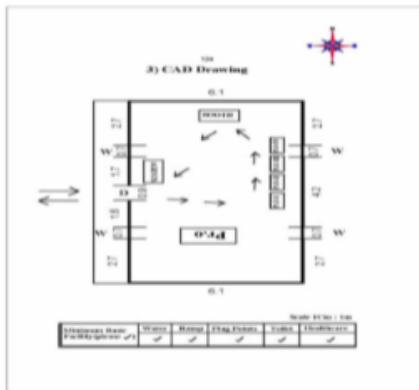

Google Map View

Polling Station Building Front View

Polling Station Front View

Cad View

Key MAP View

சட்டமன்றத் தொகுதியின் எண் மற்றும் பெயர் : 104-பவனி பிரிவு எண் மற்றும் பெயர் - 1-ஐம்பை (பே) வார்டு 3, பிளகிரி நாயக்கன்பாளையம்