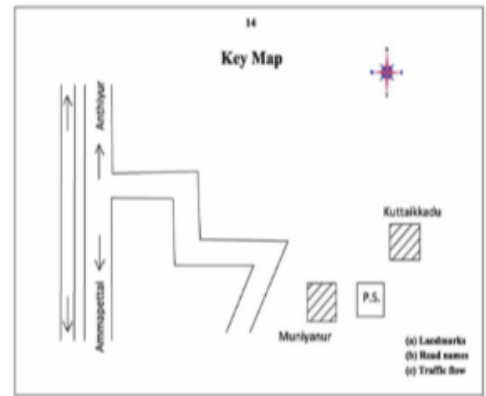

Key MAP View