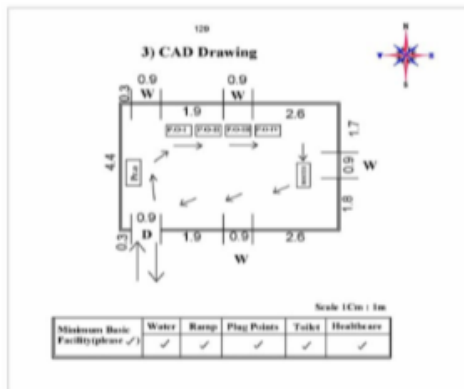

Google Map View

Polling Station Building Front View

Polling Station Front View

Cad View

Key MAP View

1 பெயர் : மரகதம் தந்தை பெயர் : தங்கவேலு வீட்டு எண் : 1 வயது : 82 பாலினம் : பெண்	ZVA1447283 Photo is available	2 பெயர் : தங்கவேலு தந்தை பெயர் : காளியண்ணன் வீட்டு எண் : 1 வயது : 72 பாலினம் : ஆண்	FFG1555176 Photo is available	3 பெயர் : அமுதா கணவர் பெயர் : கோபு வீட்டு எண் : 1 வயது : 55 பாலினம் : பெண்	ZVA1447291 Photo is available
4 பெயர் : பூதேவி தந்தை பெயர் : தங்கவேல் வீட்டு எண் : 1 வயது : 44 பாலினம் : பெண்	FFG3059979 Photo is available	5 பெயர் : சரவணன் தாயின் பெயர் : கருப்பாயி வீட்டு எண் : 1 வயது : 36 பாலினம் : ஆண்	ZVA0766543 Photo is available	6 பெயர் : நல்லசாமி தாயின் பெயர் : ஜெயா வீட்டு எண் : 1 வயது : 36 பாலினம் : ஆண்	ZVA0520643 Photo is available
7 பெயர் : பிருந்தா தந்தை பெயர் : கோபு வீட்டு எண் : 1 வயது : 36 பாலினம் : பெண்	ZVA0117804 Photo is available	8 பெயர் : கவிராஜ் தந்தை பெயர் : சஸ்வரன் வீட்டு எண் : 1 வயது : 33 பாலினம் : ஆண்	ZVA0674242 Photo is available	9 பெயர் : தினேஷ் தந்தை பெயர் : கோபு வீட்டு எண் : 1 வயது : 32 பாலினம் : ஆண்	ZVA0430082 Photo is available
10 பெயர் : சந்தியா கணவர் பெயர் : நல்லசாமி வீட்டு எண் : 1 வயது : 32 பாலினம் : பெண்	ZVA0520635 Photo is available	11 பெயர் : இளங்கோ தந்தை பெயர் : சதாசிவம் வீட்டு எண் : 1 வயது : 31 பாலினம் : ஆண்	ZVA0674259 Photo is available	12 பெயர் : சூரியா தந்தை பெயர் : சந்திரன் வீட்டு எண் : 1 வயது : 24 பாலினம் : ஆண்	ZVA2028371 Photo is available
13 பெயர் : பழனிச்சாமி தாயின் பெயர் : பெருமாள் கவுண்டர் வீட்டு எண் : 1/2 வயது : 68 பாலினம் : ஆண்	ZVA1036441 Photo is available	14 பெயர் : ருக்மணி தந்தை பெயர் : பழனிச்சாமி வீட்டு எண் : 1/2 வயது : 64 பாலினம் : பெண்	ZVA1036458 Photo is available	15 பெயர் : கோகிலா கணவர் பெயர் : மோகன்குமார் வீட்டு எண் : 1/2 வயது : 33 பாலினம் : பெண்	ZVA1100254 Photo is available
16 பெயர் : பிரேம்குமார் தந்தை பெயர் : பழனிச்சாமி வீட்டு எண் : 1/2 வயது : 30 பாலினம் : ஆண்	ZVA1100262 Photo is available	17 பெயர் : சந்தீப் பீ தாயின் பெயர் : அருணா பீ வீட்டு எண் : 1/8 வயது : 22 பாலினம் : ஆண்	ZVA2121127 Photo is available	18 பெயர் : ராமலிங்கம் தந்தை பெயர் : காளியப்பக்கவுண்டர் வீட்டு எண் : 1E வயது : 62 பாலினம் : ஆண்	ZVA0430025 Photo is available
19 பெயர் : மாத் கணவர் பெயர் : செல்வம் வீட்டு எண் : 1E வயது : 58 பாலினம் : பெண்	ZVA0430058 Photo is available	20 பெயர் : முருகேசன் ராக்கியண்ணன் தந்தை பெயர் : ராக்கியண்ணன் வீட்டு எண் : 1E வயது : 56 பாலினம் : ஆண்	FFG1861152 Photo is available	21 பெயர் : சுவோச்சனா கணவர் பெயர் : சந்திரன் வீட்டு எண் : 1E வயது : 46 பாலினம் : பெண்	ZVA0429597 Photo is available
22 பெயர் : சுகதி தி தந்தை பெயர் : திருமூர்த்தி வீட்டு எண் : 1E வயது : 45 பாலினம் : பெண்	ZVA0429175 Photo is available	23 பெயர் : சரஸ்வதி கணவர் பெயர் : பழனிச்சாமி வீட்டு எண் : 1E வயது : 41 பாலினம் : பெண்	ZVA0429688 Photo is available	24 பெயர் : லட்சுமி கணவர் பெயர் : மூர்த்தி வீட்டு எண் : 1E வயது : 40 பாலினம் : பெண்	ZVA0429613 Photo is available
S 25 பெயர் : யோகேஸ்வரி கணவர் பெயர் : ஆறுமுகம் வீட்டு எண் : 1E வயது : 40 பாலினம் : பெண்	ZVA0042085 Photo is available	26 பெயர் : கலைமணி கணவர் பெயர் : சிவா வீட்டு எண் : 1E வயது : 40 பாலினம் : பெண்	ZVA0429456 Photo is available	27 பெயர் : கண்ணன் தந்தை பெயர் : செல்வம் வீட்டு எண் : 1E வயது : 39 பாலினம் : ஆண்	ZVA0430066 Photo is available
28 பெயர் : உலகம்மாள் கணவர் பெயர் : ஆனந்தன் வீட்டு எண் : 1E வயது : 39 பாலினம் : பெண்	ZVA0430108 Photo is available	29 பெயர் : மணிமேகலை கணவர் பெயர் : பழனிச்சாமி வீட்டு எண் : 1E வயது : 37 பாலினம் : பெண்	ZVA0429142 Photo is available	30 பெயர் : மகாதேவன் தந்தை பெயர் : ராக்கியகவண்டர் வீட்டு எண் : 1E வயது : 34 பாலினம் : ஆண்	ZVA0429803 Photo is available