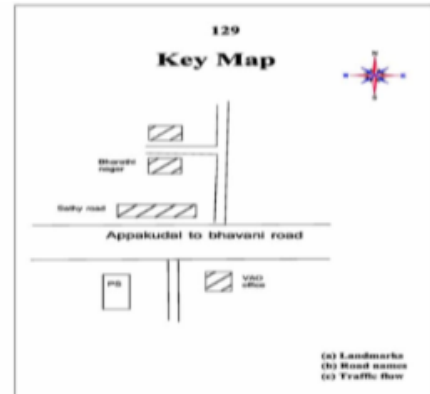

Google Map View

Polling Station Building Front View

Polling Station Front View

Cad View

Key MAP View

1 பெயர் : மரகதம் தந்தை பெயர் : தங்கவேலு வீட்டு எண் : 1 வயது : 82 பாலினம் : பெண்	ZVA1447283 Photo is available	2 பெயர் : தங்கவேலு தந்தை பெயர் : காளியண்ணன் வீட்டு எண் : 1 வயது : 72 பாலினம் : ஆண்	FFG1555176 Photo is available	3 பெயர் : அமுதா கணவர் பெயர் : கோபு வீட்டு எண் : 1 வயது : 55 பாலினம் : பெண்	ZVA1447291 Photo is available
4 பெயர் : பூதேவி தந்தை பெயர் : தங்கவேல் வீட்டு எண் : 1 வயது : 44 பாலினம் : பெண்	FFG3059979 Photo is available	5 பெயர் : சரவணன் தாயின் பெயர் : கருப்பாயி வீட்டு எண் : 1 வயது : 36 பாலினம் : ஆண்	ZVA0766543 Photo is available	6 பெயர் : நல்லசாமி தாயின் பெயர் : ஜெயா வீட்டு எண் : 1 வயது : 36 பாலினம் : ஆண்	ZVA0520643 Photo is available
7 பெயர் : பிருந்தா தந்தை பெயர் : கோபு வீட்டு எண் : 1 வயது : 36 பாலினம் : பெண்	ZVA0117804 Photo is available	8 பெயர் : கவிராஜ் தந்தை பெயர் : சஸ்வரன் வீட்டு எண் : 1 வயது : 33 பாலினம் : ஆண்	ZVA0674242 Photo is available	9 பெயர் : தினேஷ் தந்தை பெயர் : கோபு வீட்டு எண் : 1 வயது : 32 பாலினம் : ஆண்	ZVA0430082 Photo is available
10 பெயர் : சந்தியா கணவர் பெயர் : நல்லசாமி வீட்டு எண் : 1 வயது : 32 பாலினம் : பெண்	ZVA0520635 Photo is available	11 பெயர் : இளங்கோ தந்தை பெயர் : சதாசிவம் வீட்டு எண் : 1 வயது : 31 பாலினம் : ஆண்	ZVA0674259 Photo is available	12 பெயர் : சூரியா தந்தை பெயர் : சந்திரன் வீட்டு எண் : 1 வயது : 24 பாலினம் : ஆண்	ZVA2028371 Photo is available
13 பெயர் : பழனிச்சாமி தாயின் பெயர் : பெருமாள் கவுண்டர் வீட்டு எண் : 1/2 வயது : 68 பாலினம் : ஆண்	ZVA1036441 Photo is available	14 பெயர் : ருக்மணி தந்தை பெயர் : பழனிச்சாமி வீட்டு எண் : 1/2 வயது : 64 பாலினம் : பெண்	ZVA1036458 Photo is available	15 பெயர் : கோகிலா கணவர் பெயர் : மோகன்குமார் வீட்டு எண் : 1/2 வயது : 33 பாலினம் : பெண்	ZVA1100254 Photo is available
16 பெயர் : பிரேம்குமார் தந்தை பெயர் : பழனிச்சாமி வீட்டு எண் : 1/2 வயது : 30 பாலினம் : ஆண்	ZVA1100262 Photo is available	17 பெயர் : சந்தீப் பீ தாயின் பெயர் : அருணா பீ வீட்டு எண் : 1/8 வயது : 22 பாலினம் : ஆண்	ZVA2121127 Photo is available	18 பெயர் : ராமலிங்கம் தந்தை பெயர் : காளியப்பக்கவுண்டர் வீட்டு எண் : 1E வயது : 62 பாலினம் : ஆண்	ZVA0430025 Photo is available
19 பெயர் : மாத் கணவர் பெயர் : செல்வம் வீட்டு எண் : 1E வயது : 58 பாலினம் : பெண்	ZVA0430058 Photo is available	20 பெயர் : முருகேசன் ராக்கியண்ணன் தந்தை பெயர் : ராக்கியண்ணன் வீட்டு எண் : 1E வயது : 56 பாலினம் : ஆண்	FFG1861152 Photo is available	21 பெயர் : சுவோச்சனா கணவர் பெயர் : சந்திரன் வீட்டு எண் : 1E வயது : 46 பாலினம் : பெண்	ZVA0429597 Photo is available
22 பெயர் : சுகதி தி தந்தை பெயர் : திருமூர்த்தி வீட்டு எண் : 1E வயது : 45 பாலினம் : பெண்	ZVA0429175 Photo is available	23 பெயர் : சரஸ்வதி கணவர் பெயர் : பழனிச்சாமி வீட்டு எண் : 1E வயது : 41 பாலினம் : பெண்	ZVA0429688 Photo is available	24 பெயர் : லட்சுமி கணவர் பெயர் : மூர்த்தி வீட்டு எண் : 1E வயது : 40 பாலினம் : பெண்	ZVA0429613 Photo is available
S 25 பெயர் : யோகேஸ்வரி கணவர் பெயர் : ஆறுமுகம் வீட்டு எண் : 1E வயது : 40 பாலினம் : பெண்	ZVA0042085 Photo is available	26 பெயர் : கலைமணி கணவர் பெயர் : சிவா வீட்டு எண் : 1E வயது : 40 பாலினம் : பெண்	ZVA0429456 Photo is available	27 பெயர் : கண்ணன் தந்தை பெயர் : செல்வம் வீட்டு எண் : 1E வயது : 39 பாலினம் : ஆண்	ZVA0430066 Photo is available
28 பெயர் : உலகம்மாள் கணவர் பெயர் : ஆனந்தன் வீட்டு எண் : 1E வயது : 39 பாலினம் : பெண்	ZVA0430108 Photo is available	29 பெயர் : மணிமேகலை கணவர் பெயர் : பழனிச்சாமி வீட்டு எண் : 1E வயது : 37 பாலினம் : பெண்	ZVA0429142 Photo is available	30 பெயர் : மகாதேவன் தந்தை பெயர் : ராக்கியகவண்டர் வீட்டு எண் : 1E வயது : 34 பாலினம் : ஆண்	ZVA0429803 Photo is available