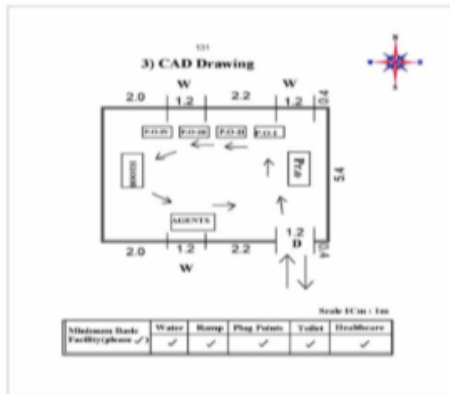

வாக்காளர் பதிவு அலுவலரின்
கையொப்பம்

Nazri Naksha

Google Map View

Polling Station Building Front View

Polling Station Front View

Cad View

Key MAP View

1 பெயர் : சக்திவேல் தந்தை பெயர்: ராமசாமி வீட்டு எண் : 1 வயது : 65 பாலினம் : ஆண்	ZVA1456482 Photo is available	2 பெயர் : சாவித்திரி கணவர் பெயர்: கருணாநிதி வீட்டு எண் : 1 வயது : 64 பாலினம் : பெண்	ZVA1456490 Photo is available	3 பெயர் : தங்கராசு தந்தை பெயர்: முத்துச்சாமி வீட்டு எண் : 1 வயது : 64 பாலினம் : ஆண்	ZVA1589050 Photo is available
4 பெயர் : குப்பாயி கணவர் பெயர்: சக்திவேல் வீட்டு எண் : 1 வயது : 61 பாலினம் : பெண்	ZVA1456508 Photo is available	5 பெயர் : தனபாக்கியம் கணவர் பெயர்: தங்கராசு வீட்டு எண் : 1 வயது : 54 பாலினம் : பெண்	ZVA1589076 Photo is available	6 பெயர் : கல்பணா தந்தை பெயர்: கருணாநிதி வீட்டு எண் : 1 வயது : 49 பாலினம் : பெண்	ZVA1456516 Photo is available
7 பெயர் : லோகாம்பாள் தந்தை பெயர்: சக்திவேல் வீட்டு எண் : 1 வயது : 45 பாலினம் : பெண்	FFG1576792 Photo is available	8 பெயர் : பூநிவாசன் தந்தை பெயர்: தங்கராசு வீட்டு எண் : 1 வயது : 31 பாலினம் : ஆண்	ZVA0738500 Photo is available	9 பெயர் : சண்முகசுந்தரம் தந்தை பெயர்: முருகேசன் வீட்டு எண் : 1E வயது : 32 பாலினம் : ஆண்	ZVA0430660 Photo is available
10 பெயர் : விஜயா கணவர் பெயர்: முத்துசாமி வீட்டு எண் : 2 வயது : 61 பாலினம் : பெண்	KJP1188168 Photo is available	11 பெயர் : தேன்மொழி கணவர் பெயர்: தேவராஜ் வீட்டு எண் : 2 வயது : 42 பாலினம் : பெண்	ZVA0866715 Photo is available	12 பெயர் : சுதாகர் தந்தை பெயர்: சக்திவேல் வீட்டு எண் : 2-1 வயது : 30 பாலினம் : ஆண்	ZVA0606814 Photo is available
13 பெயர் : ஜீவானந்தம் தந்தை பெயர்: சீரங்கன் வீட்டு எண் : 3 வயது : 70 பாலினம் : ஆண்	ZVA1456540 Photo is available	14 பெயர் : ரத்தினம் கணவர் பெயர்: ஜீவானந்தம் வீட்டு எண் : 3 வயது : 65 பாலினம் : பெண்	ZVA1456557 Photo is available	15 பெயர் : சீனிவாசன் தந்தை பெயர்: செல்வகவுண்டர் வீட்டு எண் : 3 வயது : 52 பாலினம் : ஆண்	ZVA1456565 Photo is available
16 பெயர் : குமார் தந்தை பெயர்: ஜீவானந்தம் வீட்டு எண் : 3 வயது : 51 பாலினம் : ஆண்	ZVA1456573 Photo is available	# 17 பெயர் : செல்வி ரவி தந்தை பெயர்: சஸ்வரன் வீட்டு எண் : 3 வயது : 51 பாலினம் : பெண்	ZVA1456581 Photo is available	18 பெயர் : பிரபாகரன் தந்தை பெயர்: ஜீவானந்தம் வீட்டு எண் : 3 வயது : 49 பாலினம் : ஆண்	ZVA1456599 Photo is available
19 பெயர் : பானுமதி தந்தை பெயர்: ஜுவனாந்தம் வீட்டு எண் : 3 வயது : 45 பாலினம் : பெண்	FFG1576503 Photo is available	20 பெயர் : கிருஷ்ணன் தந்தை பெயர்: மாரியப்பன் வீட்டு எண் : 3E1 வயது : 60 பாலினம் : ஆண்	ZVA1456623 Photo is available	21 பெயர் : மல்லிகா கணவர் பெயர்: கிருஷ்ணன் வீட்டு எண் : 3E1 வயது : 52 பாலினம் : பெண்	ZVA1456649 Photo is available
22 பெயர் : செல்வராசு தந்தை பெயர்: நாராயணன் வீட்டு எண் : 3E2 வயது : 62 பாலினம் : ஆண்	ZVA1456615 Photo is available	23 பெயர் : மாரியம்மாள் கணவர் பெயர்: மாதேஸ்வரன் வீட்டு எண் : 3E3 வயது : 64 பாலினம் : பெண்	ZVA1456607 Photo is available	24 பெயர் : லட்சுமி கணவர் பெயர்: செல்வராசு வீட்டு எண் : 3E12 வயது : 57 பாலினம் : பெண்	ZVA1456631 Photo is available
25 பெயர் : குருசாமி தந்தை பெயர்: செல்லக்குமரன் வீட்டு எண் : 4 வயது : 69 பாலினம் : ஆண்	ZVA1456664 Photo is available	26 பெயர் : வேம்பி கணவர் பெயர்: வரதராஜ் வீட்டு எண் : 4 வயது : 69 பாலினம் : பெண்	ZVA1456672 Photo is available	27 பெயர் : சத்தியசீலன் தந்தை பெயர்: துரைசாமி வீட்டு எண் : 4 வயது : 64 பாலினம் : ஆண்	FFG1867126 Photo is available
28 பெயர் : கருப்பாயி கணவர் பெயர்: அய்யாவு வீட்டு எண் : 4 வயது : 63 பாலினம் : பெண்	ZVA1456680 Photo is available	29 பெயர் : கலாமணி கணவர் பெயர்: குருசாமி வீட்டு எண் : 4 வயது : 57 பாலினம் : பெண்	ZVA1456698 Photo is available	30 பெயர் : மாலா கணவர் பெயர்: சத்தியசீலன் வீட்டு எண் : 4 வயது : 54 பாலினம் : பெண்	FFG1867043 Photo is available