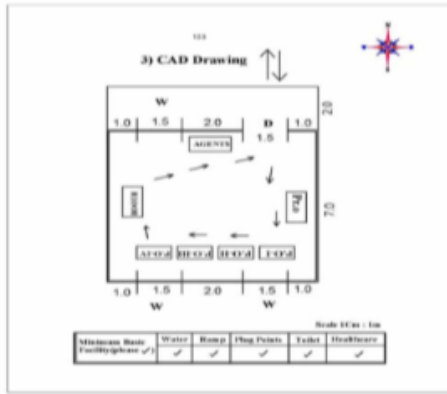

Google Map View

Polling Station Building Front View

Polling Station Front View

Cad View

Key MAP View

1 பெயர் : வினோத்கண்ணா தந்தை பெயர்: தனசேகர் வீட்டு எண் : 1 வயது : 22 பாலினம் : ஆண்	ZVA2278158 Photo is available	2 பெயர் : நந்தினி தந்தை பெயர்: சீனிவாசன் வீட்டு எண் : 1-79 வயது : 29 பாலினம் : பெண்	ZVA0722678 Photo is available	3 பெயர் : வசந்தாமணி கணவர் பெயர்: ஏகாம்பரம் வீட்டு எண் : 1E வயது : 64 பாலினம் : பெண்	ZVA0607622 Photo is available
4 பெயர் : புஷ்பா கணவர் பெயர்: குருசாமி வீட்டு எண் : 1E வயது : 57 பாலினம் : பெண்	ZVA0785725 Photo is available	5 பெயர் : கஸ்தூரி கணவர் பெயர்: தவசியப்பன் வீட்டு எண் : 1E வயது : 55 பாலினம் : பெண்	ZVA0785717 Photo is available	6 பெயர் : சிவகாமி கணவர் பெயர்: கவியரசு வீட்டு எண் : 1E வயது : 44 பாலினம் : பெண்	ZVA0607606 Photo is available
7 பெயர் : சசிகுமார் லக்ஷ்மணன் தந்தை பெயர்: அப்புசாமி வீட்டு எண் : 1E வயது : 30 பாலினம் : ஆண்	ZVA0767319 Photo is available	8 பெயர் : மாரிமுத்து தந்தை பெயர்: அர்த்தநாரி வீட்டு எண் : 2 வயது : 62 பாலினம் : ஆண்	FFG4190443 Photo is available	9 பெயர் : மணி தந்தை பெயர்: மாரப்பகவுண்டர் வீட்டு எண் : 2 வயது : 55 பாலினம் : ஆண்	ZVA0607523 Photo is available
10 பெயர் : சரவணன் தந்தை பெயர்: மாரிமுத்து வீட்டு எண் : 2 வயது : 42 பாலினம் : ஆண்	FFG3071511 Photo is available	11 பெயர் : பெரியசாமி இதரர் பெயர்: சின்னப்பாப்பா வீட்டு எண் : 2/19 வயது : 64 பாலினம் : ஆண்	ZVA2128981 Photo is available	12 பெயர் : தேன்மொழி சரவணன் கணவர் பெயர்: சரவணன் பீ வீட்டு எண் : 2/160-பீ வயது : 22 பாலினம் : பெண்	ZVA2127959 Photo is available
13 பெயர் : மாரியப்பன் தந்தை பெயர்: ராமசாமி வீட்டு எண் : 2-165 வயது : 49 பாலினம் : ஆண்	ZVA0722777 Photo is available	14 பெயர் : ராஜேஸ்வரி கணவர் பெயர்: மாரியப்பன் வீட்டு எண் : 2-165 வயது : 41 பாலினம் : பெண்	ZVA0558437 Photo is available	15 பெயர் : கிஷோர்குமார் தந்தை பெயர்: வடிவேல் வீட்டு எண் : 2-167-ஏ வயது : 27 பாலினம் : ஆண்	ZVA0982199 Photo is available
16 பெயர் : மோகன் தந்தை பெயர்: ராஜீ வீட்டு எண் : 2/173அ வயது : 30 பாலினம் : ஆண்	ZVA0722652 Photo is available	17 பெயர் : கலின் தந்தை பெயர்: முத்துச்சாமி வீட்டு எண் : 2/262 வயது : 33 பாலினம் : ஆண்	ZVA0521575 Photo is available	18 பெயர் : அமராவதி கணவர் பெயர்: முருகேசன் வீட்டு எண் : 2/283 வயது : 48 பாலினம் : பெண்	FFG3069747 Photo is available
#2 19 பெயர் : கௌதம் தந்தை பெயர்: முருகேசன் வீட்டு எண் : 2/283 வயது : 27 பாலினம் : ஆண்	ZVA0941427 Photo is available	S 20 பெயர் : தட்சிணாமூர்த்தி தந்தை பெயர்: முருகேசன் வீட்டு எண் : 2/283 விநோபா நகர் வயது : 26 பாலினம் : ஆண்	ZVA1987114 Photo is available	21 பெயர் : சரஸ்வதி கணவர் பெயர்: முத்துசாமி வீட்டு எண் : 3 வயது : 64 பாலினம் : பெண்	ZVA1470392 Photo is available
22 பெயர் : தனசேகர் தந்தை பெயர்: முத்துசாமிநாடார் வீட்டு எண் : 3 வயது : 49 பாலினம் : ஆண்	FFG3069218 Photo is available	23 பெயர் : செல்லகுமார் தந்தை பெயர்: முத்துசாமி வீட்டு எண் : 3 வயது : 47 பாலினம் : ஆண்	ZVA0146936 Photo is available	24 பெயர் : லலிதாமணி கணவர் பெயர்: கோபாலமூர்த்தி வீட்டு எண் : 3 வயது : 37 பாலினம் : பெண்	ZVA0146928 Photo is available
25 பெயர் : சரவணன் முத்துசாமி தந்தை பெயர்: பழனிச்சாமி வீட்டு எண் : 3 வயது : 30 பாலினம் : ஆண்	ZVA0607705 Photo is available	26 பெயர் : அஞ்சலி கணவர் பெயர்: ஜெகநாதன் வீட்டு எண் : 3 வயது : 26 பாலினம் : பெண்	ZVA1914340 Photo is available	27 பெயர் : தீபா தந்தை பெயர்: செல்லகுமார் வீட்டு எண் : 3 வயது : 21 பாலினம் : பெண்	ZVA2221133 Photo is available
28 பெயர் : பாலசுப்பிரமணியன் தந்தை பெயர்: கோபால் வீட்டு எண் : 3-186 வயது : 36 பாலினம் : ஆண்	ZVA0103937 Photo is available	29 பெயர் : லட்சுமி கணவர் பெயர்: செல்வன் வீட்டு எண் : 4 வயது : 60 பாலினம் : பெண்	FFG3069556 Photo is available	30 பெயர் : கவியரசு தாயின் பெயர்: மல்லிகா வீட்டு எண் : 4 வயது : 43 பாலினம் : ஆண்	ZVA0767525 Photo is available