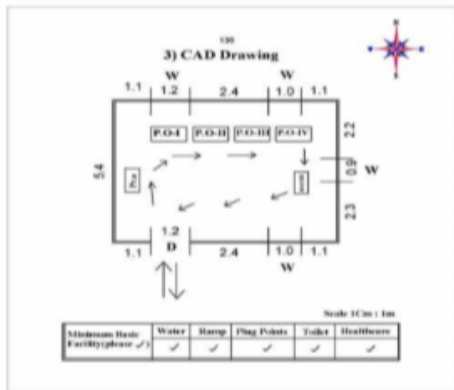

Google Map View

Polling Station Building Front View

Polling Station Front View

Cad View

Key MAP View

சட்டமன்றத் தொகுதியின் எண் மற்றும் பெயர் : 104-பவானி பிரிவு எண் மற்றும் பெயர் 1-ஐம்பை (பே), ஆலமரத்து வீதி வார்டு 15