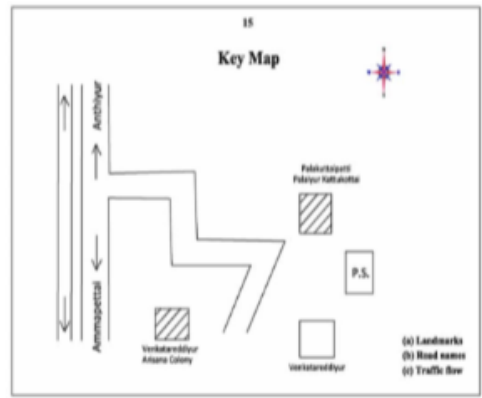

Key MAP View