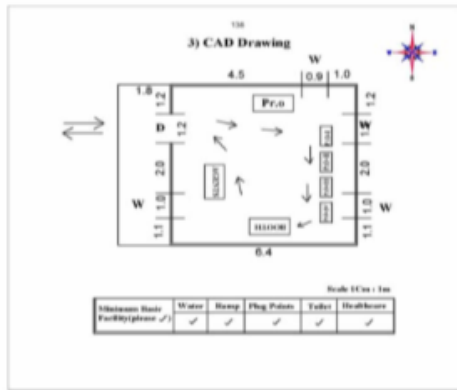

Google Map View

Polling Station Building Front View

Polling Station Front View

Cad View

Key MAP View

1	ZVA1518844	பெயர் : குள்ளியம்மாள் கணவர் பெயர்: குப்புசாமி வீட்டு எண் : 1 வயது : 73 பாலினம் : பெண்	Photo is available	2	ZVA1037605	பெயர் : கதிர்வேல் தந்தை பெயர்: செல்வராசு வீட்டு எண் : 1 வயது : 34 பாலினம் : ஆண்	Photo is available	3	ZVA0432591	பெயர் : சேகர் தாயின் பெயர்: பழனியம்மாள் வீட்டு எண் : 1 வயது : 32 பாலினம் : ஆண்	Photo is available
4	ZVA2038438	பெயர் : லட்சுமி கணவர் பெயர்: சண்முகம் வீட்டு எண் : 1/28 வயது : 59 பாலினம் : பெண்	Photo is available	5	ZVA1037563	பெயர் : மாதவி கணவர் பெயர்: சத்தியசீலன் வீட்டு எண் : 1-74 வயது : 30 பாலினம் : பெண்	Photo is available	6	ZVA0234120	பெயர் : காசிவிஸ்வநாதன் தந்தை பெயர்: முத்துசாமி வீட்டு எண் : 1-78 வயது : 36 பாலினம் : ஆண்	Photo is available
7	ZVA0373092	பெயர் : சிவக்குமார் தந்தை பெயர்: முத்துசாமி வீட்டு எண் : 1-78 வயது : 34 பாலினம் : ஆண்	Photo is available	8	ZVA1037506	பெயர் : ஜான்சிராணி தந்தை பெயர்: சித்தையன் வீட்டு எண் : 1/92 வயது : 25 பாலினம் : பெண்	Photo is available	9	ZVA0147835	பெயர் : பழனிச்சாமி தந்தை பெயர்: கணேசன் வீட்டு எண் : 1-153 வயது : 75 பாலினம் : ஆண்	Photo is available
10	ZVA0147843	பெயர் : இருசாயி கணவர் பெயர்: பழனிச்சாமி வீட்டு எண் : 1-153 வயது : 69 பாலினம் : பெண்	Photo is available	11	ZVA0851659	பெயர் : மகேஸ்வரி கணவர் பெயர்: குமார் வீட்டு எண் : 1-168 வயது : 32 பாலினம் : பெண்	Photo is available	12	ZVA0234146	பெயர் : சத்தியா கணவர் பெயர்: ஆறுமுகம் வீட்டு எண் : 1-174 வயது : 36 பாலினம் : பெண்	Photo is available
13	ZVA0234237	பெயர் : மாணிக்கம் தந்தை பெயர்: சுப்பிரமணியம் வீட்டு எண் : 1-176 வயது : 61 பாலினம் : ஆண்	Photo is available	14	ZVA0234229	பெயர் : தாயம்மாள் கணவர் பெயர்: மாணிக்கம் வீட்டு எண் : 1-176 வயது : 59 பாலினம் : பெண்	Photo is available	15	FFG3092178	பெயர் : வரதராஜன் தந்தை பெயர்: ஆறுமுகம் வீட்டு எண் : 1-193-A வயது : 44 பாலினம் : ஆண்	Photo is available
16	ZVA0104075	பெயர் : அய்யப்பன் தந்தை பெயர்: வாசுதேவன் வீட்டு எண் : 1-203 வயது : 37 பாலினம் : ஆண்	Photo is available	17	ZVA0978734	பெயர் : ஸ்ரீதேவி கணவர் பெயர்: குருசாமி வீட்டு எண் : 1-203 வயது : 28 பாலினம் : பெண்	Photo is available	18	ZVA2126209	பெயர் : நிரோஷா தந்தை பெயர்: பழனிசாமி வீட்டு எண் : 1/213 வயது : 23 பாலினம் : பெண்	Photo is available
19	ZVA0234153	பெயர் : சிவராஜ் தந்தை பெயர்: அங்கமுத்து வீட்டு எண் : 1-341 வயது : 38 பாலினம் : ஆண்	Photo is available	20	ZVA0234252	பெயர் : ராஜேஸ்வரி தந்தை பெயர்: வீரப்பன் வீட்டு எண் : 1-379 வயது : 36 பாலினம் : பெண்	Photo is available	21	ZVA0234021	பெயர் : இருசாயி கணவர் பெயர்: பருவதம் வீட்டு எண் : 1E வயது : 56 பாலினம் : பெண்	Photo is available
22	ZVA0431510	பெயர் : சுப்பிரமணியம் தந்தை பெயர்: பழனிக்கவுண்டர் வீட்டு எண் : 1E வயது : 53 பாலினம் : ஆண்	Photo is available	23	ZVA0432310	பெயர் : சண்முகம் தந்தை பெயர்: பழனிச்சாமிகவுண்டர் வீட்டு எண் : 1E வயது : 51 பாலினம் : ஆண்	Photo is available	24	ZVA0432369	பெயர் : பெரமாயி கணவர் பெயர்: அப்புசாமி வீட்டு எண் : 1E வயது : 43 பாலினம் : பெண்	Photo is available
25	ZVA0431452	பெயர் : ஆர்ச்சாமி தந்தை பெயர்: குப்புசாமி வீட்டு எண் : 1E வயது : 43 பாலினம் : ஆண்	Photo is available	26	ZVA0431718	பெயர் : தேவராஜ் தந்தை பெயர்: சுப்பிரமணி வீட்டு எண் : 1E வயது : 41 பாலினம் : ஆண்	Photo is available	27	ZVA0432559	பெயர் : வீரமுத்து தந்தை பெயர்: மாரிமுத்து வீட்டு எண் : 1E வயது : 40 பாலினம் : ஆண்	Photo is available
28	ZVA0234039	பெயர் : பாலசுப்பிரமணி தாயின் பெயர்: இருசாயி வீட்டு எண் : 1E வயது : 36 பாலினம் : ஆண்	Photo is available	29	ZVA0431643	பெயர் : மகேஸ்வரி கணவர் பெயர்: ஸ்ரீரங்கன் வீட்டு எண் : 1E வயது : 36 பாலினம் : பெண்	Photo is available	30	ZVA0431627	பெயர் : சக்திவேல் தந்தை பெயர்: குஞ்சப்பன் வீட்டு எண் : 1E வயது : 35 பாலினம் : ஆண்	Photo is available