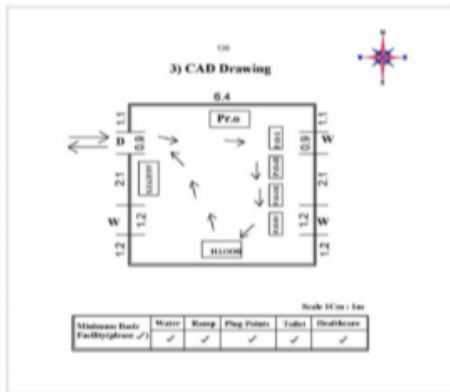

Google Map View

Polling Station Building Front View

Polling Station Front View

Cad View

Key MAP View

1 பெயர் : பெரியசாமி தந்தை பெயர்: சின்னத்தம்பி வீட்டு எண் : 1-7 வயது : 35 பாலினம் : ஆண்	ZVA0432724 Photo is available	2 பெயர் : சித்ரா கணவர் பெயர்: பெரியசாமி வீட்டு எண் : 1-7 வயது : 34 பாலினம் : பெண்	ZVA0432740 Photo is available	3 பெயர் : முனியம்மாள் பெரியசாமி இதரர் பெயர்: கவிதா வீட்டு எண் : 1/18 வயது : 57 பாலினம் : பெண்	ZVA2029593 Photo is available
4 பெயர் : பிரகதீஸ்வரன் தந்தை பெயர்: வையாபுரி வீட்டு எண் : 1/58 வயது : 24 பாலினம் : ஆண்	ZVA2193308 Photo is available	5 பெயர் : சரவணன் ப தந்தை பெயர்: பழனிச்சாமி வீட்டு எண் : 1/61 வயது : 26 பாலினம் : ஆண்	ZVA1987411 Photo is available	6 பெயர் : திருமூர்த்தி தந்தை பெயர்: முத்துசாமி வீட்டு எண் : 1/126 வயது : 26 பாலினம் : ஆண்	ZVA1037811 Photo is available
7 பெயர் : சாந்தி கணவர் பெயர்: மாரிமுத்து வீட்டு எண் : 1/164 வயது : 44 பாலினம் : பெண்	ZVA1037696 Photo is available	8 பெயர் : சுதா கணவர் பெயர்: நந்தகுமார் வீட்டு எண் : 1E வயது : 32 பாலினம் : பெண்	ZVA0432708 Photo is available	9 பெயர் : கார்த்திக் தாயின் பெயர்: செல்வி வீட்டு எண் : 2/3 வயது : 29 பாலினம் : ஆண்	ZVA0851402 Photo is available
10 பெயர் : விஷ்ணுப்பிரியா தந்தை பெயர்: முருகன் வீட்டு எண் : 2/22 வயது : 20 பாலினம் : பெண்	ZVA2204535 Photo is available	11 பெயர் : சண்முகவள்ளி தந்தை பெயர்: வீரப்பன் வீட்டு எண் : 2-27 வயது : 61 பாலினம் : பெண்	ZVA2227833 Photo is available	12 பெயர் : அன்பரசன் தந்தை பெயர்: தங்கராஜ் வீட்டு எண் : 3/36 வயது : 29 பாலினம் : ஆண்	ZVA1072099 Photo is available
13 பெயர் : சரவணன் தந்தை பெயர்: சின்னக்கவுண்டர் வீட்டு எண் : 3-384 வயது : 44 பாலினம் : ஆண்	FFG3093184 Photo is available	14 பெயர் : ஸ்ரீதேவி தந்தை பெயர்: நல்லசாமி வீட்டு எண் : 4-1 வயது : 29 பாலினம் : பெண்	ZVA0723742 Photo is available	15 பெயர் : அருள்மதி தந்தை பெயர்: வேலுசாமி வீட்டு எண் : 4-70A வயது : 31 பாலினம் : பெண்	ZVA0768101 Photo is available
16 பெயர் : சரோஜா கணவர் பெயர்: சின்னத்தம்பி வீட்டு எண் : 5 வயது : 73 பாலினம் : பெண்	FFG4249041 Photo is available	17 பெயர் : மகேந்திரன் தந்தை பெயர்: ராமன் வீட்டு எண் : 5 வயது : 42 பாலினம் : ஆண்	ZVA0867697 Photo is available	18 பெயர் : சுரேஷ் தந்தை பெயர்: வளர்மதி வீட்டு எண் : 5-63 வயது : 30 பாலினம் : ஆண்	ZVA0723759 Photo is available
19 பெயர் : தங்கவேல் தந்தை பெயர்: துரையன் வீட்டு எண் : 6 வயது : 40 பாலினம் : ஆண்	ZVA0867689 Photo is available	20 பெயர் : தங்கமணி கணவர் பெயர்: தங்கவேல் வீட்டு எண் : 6 வயது : 35 பாலினம் : பெண்	ZVA0867671 Photo is available	21 பெயர் : ஸ்ரீகாந்த் தந்தை பெயர்: சரவணன் வீட்டு எண் : 13 வயது : 20 பாலினம் : ஆண்	ZVA2204642 Photo is available
22 பெயர் : வளர்மதி தந்தை பெயர்: மாதையந் வீட்டு எண் : 20 வயது : 25 பாலினம் : பெண்	ZVA2039873 Photo is available	23 பெயர் : சக்திவேல் தந்தை பெயர்: செங்கோட கவுண்டர் வீட்டு எண் : 28 வயது : 51 பாலினம் : ஆண்	ZVA0338889 Photo is available	24 பெயர் : ஜோதி கணவர் பெயர்: சக்திவேல் வீட்டு எண் : 28 வயது : 49 பாலினம் : பெண்	ZVA0338905 Photo is available
25 பெயர் : சரவணன் தந்தை பெயர்: சக்திவேல் வீட்டு எண் : 28 வயது : 29 பாலினம் : ஆண்	ZVA0851428 Photo is available	26 பெயர் : குமார் தந்தை பெயர்: சக்திவேல் வீட்டு எண் : 28 வயது : 26 பாலினம் : ஆண்	ZVA1998566 Photo is available	27 பெயர் : ஐரோசாமி கணவர் பெயர்: மூர்த்தி வீட்டு எண் : 29/2 வயது : 32 பாலினம் : பெண்	ZVA1037779 Photo is available
28 பெயர் : கோகுல் தந்தை பெயர்: சிவலிங்கம் வீட்டு எண் : 44 வயது : 23 பாலினம் : ஆண்	ZVA2007540 Photo is available	29 பெயர் : கீதா கணவர் பெயர்: பெரியசாமி வீட்டு எண் : 52 வயது : 38 பாலினம் : பெண்	ZVA0338897 Photo is available	# 30 பெயர் : புவனேஸ்வரி சே கணவர் பெயர்: மதன் குமார் வீட்டு எண் : 52 வயது : 25 பாலினம் : பெண்	ZVA2001238 Photo is available