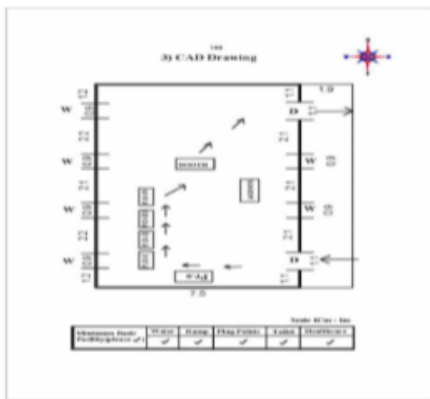

வாக்காளர் பதிவு அலுவலரின்  
கையொப்பம்

Nazri Naksha

Google Map View

Polling Station Building Front View

Polling Station Front View

Cad View

Key MAP View

|    |            |   |                    |    |            |  |                    |    |            |   |                    |
|----|------------|---|--------------------|----|------------|--|--------------------|----|------------|---|--------------------|
| 1  | ZVA2099141 | பெயர் : சுகன்யா<br>தந்தை பெயர்: சேட்டு<br>வீட்டு எண் : 0<br>வயது : 30 பாலினம் : ஆண்                           | Photo is available | 2  | ZVA2099232 | பெயர் : சாரதா<br>கணவர் பெயர்: மார சாமி<br>வீட்டு எண் : 0<br>வயது : 28 பாலினம் : பெண்           | Photo is available | 3  | ZVA2121390 | பெயர் : வேலுமணி<br>தந்தை பெயர்: மூர்த்தி<br>வீட்டு எண் : 0<br>வயது : 22 பாலினம் : ஆண்             | Photo is available |
| 4  | ZVA1531532 | பெயர் : தம்பி கவுண்டர்<br>தந்தை பெயர்: லட்சுமண கவுண்டர்<br>வீட்டு எண் : 1<br>வயது : 66 பாலினம் : ஆண்          | Photo is available | 5  | ZVA1531540 | பெயர் : கண்ணையாள்<br>கணவர் பெயர்: தம்பி கவுண்டர்<br>வீட்டு எண் : 1<br>வயது : 65 பாலினம் : பெண் | Photo is available | 6  | ZVA2059038 | பெயர் : நந்தினி<br>கணவர் பெயர்: பொம்முராசு<br>வீட்டு எண் : 1<br>வயது : 27 பாலினம் : பெண்          | Photo is available |
| 7  | ZVA0433060 | பெயர் : சந்திரன்<br>தந்தை பெயர்: பொம்முராசு<br>வீட்டு எண் : 1E<br>வயது : 37 பாலினம் : ஆண்                     | Photo is available | 8  | ZVA0433003 | பெயர் : அய்யப்பன்<br>தந்தை பெயர்: ராமசாமி<br>வீட்டு எண் : 1E<br>வயது : 34 பாலினம் : ஆண்        | Photo is available | 9  | FFG3099330 | பெயர் : பத்மாவதி<br>கணவர் பெயர்: கண்ணப்பையன்<br>வீட்டு எண் : 2<br>வயது : 56 பாலினம் : பெண்        | Photo is available |
| 10 | ZVA1087634 | பெயர் : குணவதி<br>கணவர் பெயர்: மாருசாமி<br>வீட்டு எண் : 2/24<br>வயது : 30 பாலினம் : பெண்                      | Photo is available | 11 | ZVA0724138 | பெயர் : விக்னேஷ்<br>தந்தை பெயர்: கிருஷ்ணன்<br>வீட்டு எண் : 2-74<br>வயது : 30 பாலினம் : ஆண்     | Photo is available | 12 | ZVA1531565 | பெயர் : பொம்முசாமி<br>தந்தை பெயர்: பொம்மு நாயக்கர்<br>வீட்டு எண் : 3<br>வயது : 61 பாலினம் : ஆண்   | Photo is available |
| 13 | ZVA1531573 | பெயர் : காசம்மாள்<br>கணவர் பெயர்: பொம்முசாமி<br>வீட்டு எண் : 3<br>வயது : 56 பாலினம் : பெண்                    | Photo is available | 14 | FFG4249769 | பெயர் : பூங்கொடி<br>கணவர் பெயர்: பெருமாள்<br>வீட்டு எண் : 3<br>வயது : 47 பாலினம் : பெண்        | Photo is available | 15 | ZVA1062504 | பெயர் : மகேந்திரன்<br>தந்தை பெயர்: ராமசாமி<br>வீட்டு எண் : 3<br>வயது : 26 பாலினம் : ஆண்           | Photo is available |
| 16 | ZVA2077659 | பெயர் : ராகுல்<br>தாயின் பெயர்: பத்மா<br>வீட்டு எண் : 3/25மாரியம்மன் கோவில்<br>வீத<br>வயது : 26 பாலினம் : ஆண் | Photo is available | 17 | ZVA0724146 | பெயர் : விஜய்<br>தந்தை பெயர்: மூர்த்தி<br>வீட்டு எண் : 3-95<br>வயது : 29 பாலினம் : ஆண்         | Photo is available | 18 | ZVA1963719 | பெயர் : தனலக்ஷ்மி<br>தந்தை பெயர்: கணேசன்<br>வீட்டு எண் : 3-96<br>வயது : 26 பாலினம் : பெண்         | Photo is available |
| 19 | ZVA0523274 | பெயர் : சங்கீதா<br>கணவர் பெயர்: தர்மலிங்கம்<br>வீட்டு எண் : 3-109<br>வயது : 43 பாலினம் : பெண்                 | Photo is available | 20 | ZVA0373522 | பெயர் : மகாலிங்கம்<br>தந்தை பெயர்: தங்கராஜ்<br>வீட்டு எண் : 3-109<br>வயது : 34 பாலினம் : ஆண்   | Photo is available | 21 | FFG3719150 | பெயர் : சாந்தி<br>கணவர் பெயர்: ராமசாமி<br>வீட்டு எண் : 4<br>வயது : 44 பாலினம் : பெண்              | Photo is available |
| 22 | ZVA1531607 | பெயர் : ராமசாமி<br>தந்தை பெயர்: பொம்மு நாயக்கர்<br>வீட்டு எண் : 4E1<br>வயது : 51 பாலினம் : ஆண்                | Photo is available | 23 | ZVA1531615 | பெயர் : பொம்முசாமி<br>தந்தை பெயர்: மார நாயக்கர்<br>வீட்டு எண் : 4E1<br>வயது : 51 பாலினம் : ஆண் | Photo is available | 24 | ZVA1531623 | பெயர் : பொன்னுசாமி<br>தந்தை பெயர்: லட்சுமணக்கவுண்டர்<br>வீட்டு எண் : 5<br>வயது : 71 பாலினம் : ஆண் | Photo is available |
| 25 | ZVA1531631 | பெயர் : செல்லம்மாள்<br>கணவர் பெயர்: பொன்னுசாமி<br>வீட்டு எண் : 5<br>வயது : 53 பாலினம் : பெண்                  | Photo is available | 26 | ZVA0943118 | பெயர் : ஜெயக்குமார்<br>தந்தை பெயர்: ராமசாமி<br>வீட்டு எண் : 5-41<br>வயது : 29 பாலினம் : ஆண்    | Photo is available | 27 | ZVA0472233 | பெயர் : செளமியா தேவி<br>தந்தை பெயர்: வேணுகோபால்<br>வீட்டு எண் : 5-42<br>வயது : 32 பாலினம் : பெண்  | Photo is available |
| 28 | ZVA1531649 | பெயர் : சாமியப்பன்<br>தந்தை பெயர்: கருப்பண்ண நாடார்<br>வீட்டு எண் : 5E1<br>வயது : 66 பாலினம் : ஆண்            | Photo is available | 29 | ZVA1531656 | பெயர் : சாந்தி<br>கணவர் பெயர்: சாமியப்பன்<br>வீட்டு எண் : 5E1<br>வயது : 54 பாலினம் : பெண்      | Photo is available | 30 | ZVA1531664 | பெயர் : சென்னம்மாள்<br>கணவர் பெயர்: ராமசாமி<br>வீட்டு எண் : 6<br>வயது : 56 பாலினம் : பெண்         | Photo is available |