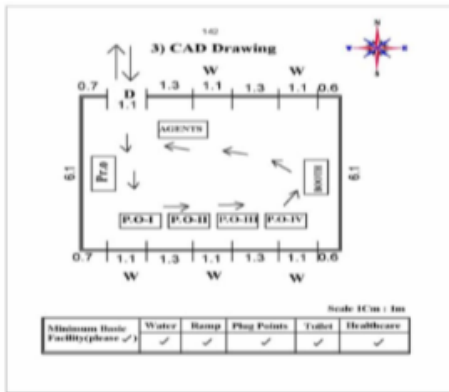

Google Map View

Polling Station Building Front View

Polling Station Front View

Cad View

Key MAP View

1 பெயர் : கந்தசாமி தந்தை பெயர் : ஆறுமுகம் வீட்டு எண் : 1 வயது : 85 பாலினம் : ஆண்	ZVA0235903 Photo is available	2 பெயர் : கலைச்செல்வி கணவர் பெயர் : தங்கராஜ் வீட்டு எண் : 1 வயது : 57 பாலினம் : பெண்	ZVA0046045 Photo is available	3 பெயர் : செல்வி கணவர் பெயர் : சுப்பிரமணி வீட்டு எண் : 1 வயது : 56 பாலினம் : பெண்	ZVA0234856 Photo is available
4 பெயர் : சம்பத்குமார் தந்தை பெயர் : கந்தசாமி வீட்டு எண் : 1 வயது : 49 பாலினம் : ஆண்	ZVA0235911 Photo is available	5 பெயர் : சுகா கணவர் பெயர் : சம்பத்குமார் வீட்டு எண் : 1 வயது : 42 பாலினம் : பெண்	ZVA0235093 Photo is available	6 பெயர் : செந்தில் தந்தை பெயர் : சீரங்கன் வீட்டு எண் : 1-1-82 வயது : 41 பாலினம் : ஆண்	FFG1905033 Photo is available
7 பெயர் : தனுஷ் தந்தை பெயர் : வேலுச்சாமி வீட்டு எண் : 1/1-82 வயது : 24 பாலினம் : ஆண்	ZVA1987809 Photo is available	8 பெயர் : வர்ஷினி செ தந்தை பெயர் : செல்வகுமார் வீட்டு எண் : 1/1-82 வயது : 19 பாலினம் : பெண்	ZVA2304228 Photo is available	9 பெயர் : விதுபாலா வே தந்தை பெயர் : வேலுசாமி வீட்டு எண் : 1/1-82 வயது : 19 பாலினம் : பெண்	ZVA2304491 Photo is available
10 பெயர் : பிரபாவதி தந்தை பெயர் : சண்முகம் வீட்டு எண் : 1-6-1 வயது : 20 பாலினம் : பெண்	ZVA2213528 Photo is available	11 பெயர் : கு பழனியப்பன் தந்தை பெயர் : குமாரசாமி வீட்டு எண் : 1/7/2 வயது : 57 பாலினம் : ஆண்	ZVA2025872 Photo is available	12 பெயர் : ப ராஜேஸ்வரி கணவர் பெயர் : கே பழனியப்பன் வீட்டு எண் : 1/7/2 வயது : 50 பாலினம் : பெண்	ZVA2010221 Photo is available
13 பெயர் : சம்பத் தந்தை பெயர் : பழனியப்பன் வீட்டு எண் : 1/7/2 வயது : 28 பாலினம் : ஆண்	ZVA1988484 Photo is available	14 பெயர் : பீ பிரீத்தா தந்தை பெயர் : கு பழனியப்பன் வீட்டு எண் : 1/7/2 வயது : 26 பாலினம் : பெண்	ZVA2010528 Photo is available	15 பெயர் : பரத்குமார் தந்தை பெயர் : சரவணன் வீட்டு எண் : 1-10 வயது : 27 பாலினம் : ஆண்	ZVA0995977 Photo is available
16 பெயர் : பாரதி தந்தை பெயர் : சரவணன் வீட்டு எண் : 1/10 வயது : 25 பாலினம் : பெண்	ZVA2031367 Photo is available	17 பெயர் : செல்வநாயகி கணவர் பெயர் : கண்ணன் வீட்டு எண் : 1-15 வயது : 67 பாலினம் : பெண்	FFG1383223 Photo is available	18 பெயர் : கீதாஞ்சலி தந்தை பெயர் : அமர்நாத் வீட்டு எண் : 1-15 வயது : 41 பாலினம் : பெண்	ZVA0104463 Photo is available
19 பெயர் : பழனியம்மாள் கணவர் பெயர் : பழனிவேல் வீட்டு எண் : 1-17 வயது : 69 பாலினம் : பெண்	ZVA0850701 Photo is available	20 பெயர் : தனபால் தந்தை பெயர் : பழனிவேல் வீட்டு எண் : 1-17 வயது : 51 பாலினம் : ஆண்	ZVA0850735 Photo is available	21 பெயர் : கவிதா கணவர் பெயர் : தனபால் வீட்டு எண் : 1-17 வயது : 45 பாலினம் : பெண்	ZVA0850727 Photo is available
22 பெயர் : திருமலாசக்தி தந்தை பெயர் : தனபால் வீட்டு எண் : 1-17 வயது : 20 பாலினம் : பெண்	ZVA2290328 Photo is available	23 பெயர் : செல்வம் தந்தை பெயர் : ராமசாமி வீட்டு எண் : 1/17/8 வயது : 60 பாலினம் : ஆண்	ZVA0339697 Photo is available	24 பெயர் : சமதி கணவர் பெயர் : செல்வம் வீட்டு எண் : 1/17/8 வயது : 55 பாலினம் : பெண்	ZVA0339689 Photo is available
25 பெயர் : பிரவின் தந்தை பெயர் : செல்வம் வீட்டு எண் : 1/17/8 வயது : 35 பாலினம் : ஆண்	ZVA0339705 Photo is available	26 பெயர் : அஸ்வின் தந்தை பெயர் : செல்வம் வீட்டு எண் : 1/17/8 வயது : 30 பாலினம் : ஆண்	ZVA0675553 Photo is available	27 பெயர் : சரபு கணவர் பெயர் : பிரவின் வீட்டு எண் : 1/17/8 வயது : 26 பாலினம் : பெண்	XTU1148154 Photo is available
28 பெயர் : நெடுஞ்செழியன் தந்தை பெயர் : கணபதி வீட்டு எண் : 1-18 வயது : 71 பாலினம் : ஆண்	ZVA0148957 Photo is available	29 பெயர் : ராணி கணவர் பெயர் : நெடுஞ்செழியன் வீட்டு எண் : 1-18 வயது : 67 பாலினம் : பெண்	ZVA0148965 Photo is available	30 பெயர் : பவித்ரா தந்தை பெயர் : குணசேகரன் வீட்டு எண் : 1-19 வயது : 31 பாலினம் : பெண்	ZVA0610865 Photo is available