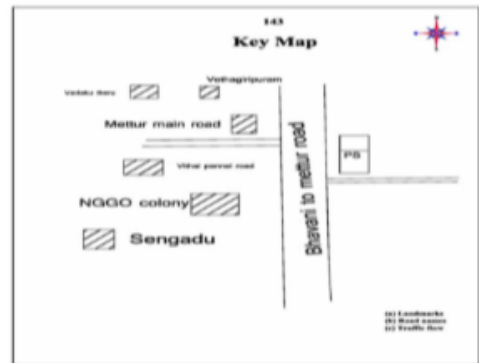

Google Map View

Polling Station Building Front View

Polling Station Front View

Cad View

Key MAP View

1	FFG3106937	பெயர் : குமார் தந்தை பெயர்: பரமசிவம் வீட்டு எண் : 1/117பி வயது : 51 பாலினம் : ஆண்	Photo is available	2	FFG3106945	பெயர் : மகேஸ்வரி கணவர் பெயர்: குமார் வீட்டு எண் : 1/117பி வயது : 44 பாலினம் : பெண்	Photo is available	3	ZVA2065936	பெயர் : பிரகுந்தனா கு தந்தை பெயர்: குமார் ப வீட்டு எண் : 1/117பி வயது : 24 பாலினம் : ஆண்	Photo is available
4	ZVA1963974	பெயர் : மோகனசுந்தரம் தந்தை பெயர்: லட்சுமணன் செட்டியார் வீட்டு எண் : 1-149 வயது : 73 பாலினம் : ஆண்	Photo is available	5	ZVA1963990	பெயர் : கவின் பாலாஜி தந்தை பெயர்: மோகனசுந்தரம் வீட்டு எண் : 1-149 வயது : 41 பாலினம் : ஆண்	Photo is available	6	ZVA1963982	பெயர் : பிரியதர்சினி கணவர் பெயர்: கவின் பாலாஜி வீட்டு எண் : 1-149 வயது : 36 பாலினம் : பெண்	Photo is available
7	ZVA2310043	பெயர் : செந்தில்குமார் பெ தந்தை பெயர்: பெருமாள் கவுண்டர் வீட்டு எண் : 1/151/2 வயது : 49 பாலினம் : ஆண்	Photo is available	8	ZVA2126860	பெயர் : சஞ்ஜெய் ஸ்ரீ ஜெ தந்தை பெயர்: ஜெயகுமார் து வீட்டு எண் : 1/151/2/2 வயது : 22 பாலினம் : ஆண்	Photo is available	9	ZVA0610428	பெயர் : ரவிசங்கரன் தந்தை பெயர்: ராஜசேகரன் வீட்டு எண் : 1/151/6 வயது : 30 பாலினம் : ஆண்	Photo is available
10	AWP2202752	பெயர் : வ்ஹர்ஷினி தந்தை பெயர்: சரவணன் வீட்டு எண் : 1/151/6 வயது : 26 பாலினம் : பெண்	Photo is available	11	ZVA0104562	பெயர் : மாலதி கணவர் பெயர்: கணேசன் வீட்டு எண் : 1-152-6 வயது : 56 பாலினம் : பெண்	Photo is available	12	ZVA0968206	பெயர் : நிஷா தந்தை பெயர்: கணேசன் வீட்டு எண் : 1-152-6 வயது : 33 பாலினம் : பெண்	Photo is available
13	ZVA0850503	பெயர் : நவீன் தந்தை பெயர்: கணேசன் வீட்டு எண் : 1-152-6 வயது : 28 பாலினம் : ஆண்	Photo is available	14	ZVA0238295	பெயர் : ராமச்சந்திரன் -- தந்தை பெயர்: சுப்பிரமணியம் வீட்டு எண் : 1-159-1-265 வயது : 58 பாலினம் : ஆண்	Photo is available	15	ZVA0237727	பெயர் : விமலா கணவர் பெயர்: ராமச்சந்திரன் வீட்டு எண் : 1-159-1-265 வயது : 54 பாலினம் : பெண்	Photo is available
16	ZVA0612044	பெயர் : சுரேஷ் தந்தை பெயர்: ராமச்சந்திரன் வீட்டு எண் : 1-159-1-265 வயது : 32 பாலினம் : ஆண்	Photo is available	17	ZVA0725614	பெயர் : நவீன் குமார் தந்தை பெயர்: ராமச்சந்திரன் வீட்டு எண் : 1-159-1-265 வயது : 29 பாலினம் : ஆண்	Photo is available	18	FFG1886142	பெயர் : அமுதா தந்தை பெயர்: சண்முகம் வீட்டு எண் : 1/171 வயது : 53 பாலினம் : பெண்	Photo is available
19	ZVA0844159	பெயர் : யுவப்பிரியா தந்தை பெயர்: விஜயன் வீட்டு எண் : 1/171 வயது : 28 பாலினம் : பெண்	Photo is available	20	ZVA2024990	பெயர் : ஷாஹித் தந்தை பெயர்: சபீர் ஜான் வீட்டு எண் : 1/176 வயது : 23 பாலினம் : ஆண்	Photo is available	21	ZVA1499888	பெயர் : அங்கப்பன் தந்தை பெயர்: நல்லசாமி வீட்டு எண் : 1-181 வயது : 78 பாலினம் : ஆண்	Photo is available
22	ZVA1499896	பெயர் : சாரதம்பாள் கணவர் பெயர்: அங்கப்பன் வீட்டு எண் : 1-181 வயது : 72 பாலினம் : பெண்	Photo is available	23	ZVA0610899	பெயர் : சங்கீதா கணவர் பெயர்: இளங்கோ வீட்டு எண் : 1-181 வயது : 46 பாலினம் : பெண்	Photo is available	24	ZVA0850388	பெயர் : நாகேஸ்வரி யோ கணவர் பெயர்: யோகநாதன் வீட்டு எண் : 1-187-A வயது : 54 பாலினம் : பெண்	Photo is available
25	FFG3166477	பெயர் : சியாமளா கணவர் பெயர்: ராஜமாணிக்கம் வீட்டு எண் : 1-189A வயது : 51 பாலினம் : பெண்	Photo is available	26	ZVA2264117	பெயர் : சபரி ராஜ் சி ரா தந்தை பெயர்: ராஜமாணிக்கம் வீட்டு எண் : 1/189ஏ வயது : 20 பாலினம் : ஆண்	Photo is available	27	ZVA1106897	பெயர் : தங்கவேல் தந்தை பெயர்: பெருமாள் வீட்டு எண் : 1-196 வயது : 67 பாலினம் : ஆண்	Photo is available
28	ZVA1106905	பெயர் : ராதா கணவர் பெயர்: தங்கவேல் வீட்டு எண் : 1-196 வயது : 58 பாலினம் : பெண்	Photo is available	29	ZVA0374157	பெயர் : ஜெகநாதன் தந்தை பெயர்: சினிவாசன் வீட்டு எண் : 1/203/14, அன்னை இல்லம் வயது : 35 பாலினம் : ஆண்	Photo is available	30	ASP0984922	பெயர் : கௌசல்யா தந்தை பெயர்: விஸ்வநாதன் வீட்டு எண் : 1/203/14 அன்னை இல்லம் வயது : 32 பாலினம் : பெண்	Photo is available