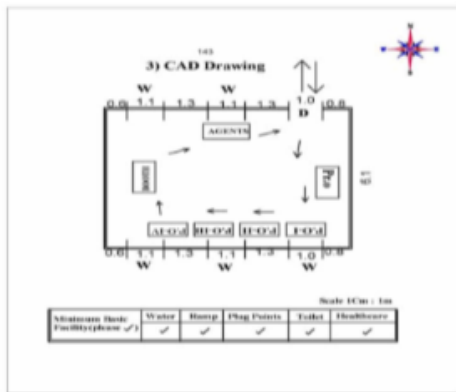

Google Map View

Polling Station Building Front View

Polling Station Front View

Cad View

Key MAP View

1	FFG3106937	பெயர் : குமார் தந்தை பெயர்: பரமசிவம் வீட்டு எண் : 1/117பி வயது : 51 பாலினம் : ஆண்	Photo is available	2	FFG3106945	பெயர் : மகேஸ்வரி கணவர் பெயர்: குமார் வீட்டு எண் : 1/117பி வயது : 44 பாலினம் : பெண்	Photo is available	3	ZVA2065936	பெயர் : பிரகுந்தனா கு தந்தை பெயர்: குமார் ப வீட்டு எண் : 1/117பி வயது : 24 பாலினம் : ஆண்	Photo is available
4	ZVA1963974	பெயர் : மோகனசுந்தரம் தந்தை பெயர்: லட்சுமணன் செட்டியார் வீட்டு எண் : 1-149 வயது : 73 பாலினம் : ஆண்	Photo is available	5	ZVA1963990	பெயர் : கவின் பாலாஜி தந்தை பெயர்: மோகனசுந்தரம் வீட்டு எண் : 1-149 வயது : 41 பாலினம் : ஆண்	Photo is available	6	ZVA1963982	பெயர் : பிரியதர்சினி கணவர் பெயர்: கவின் பாலாஜி வீட்டு எண் : 1-149 வயது : 36 பாலினம் : பெண்	Photo is available
7	ZVA2310043	பெயர் : செந்தில்குமார் பெ தந்தை பெயர்: பெருமாள் கவுண்டர் வீட்டு எண் : 1/151/2 வயது : 49 பாலினம் : ஆண்	Photo is available	8	ZVA2126860	பெயர் : சஞ்ஜெய் ஸ்ரீ ஜெ தந்தை பெயர்: ஜெயகுமார் து வீட்டு எண் : 1/151/2/2 வயது : 22 பாலினம் : ஆண்	Photo is available	9	ZVA0610428	பெயர் : ரவிசங்கரன் தந்தை பெயர்: ராஜசேகரன் வீட்டு எண் : 1/151/6 வயது : 30 பாலினம் : ஆண்	Photo is available
10	AWP2202752	பெயர் : வ்ஹர்ஷினி தந்தை பெயர்: சரவணன் வீட்டு எண் : 1/151/6 வயது : 26 பாலினம் : பெண்	Photo is available	11	ZVA0104562	பெயர் : மாலதி கணவர் பெயர்: கணேசன் வீட்டு எண் : 1-152-6 வயது : 56 பாலினம் : பெண்	Photo is available	12	ZVA0968206	பெயர் : நிஷா தந்தை பெயர்: கணேசன் வீட்டு எண் : 1-152-6 வயது : 33 பாலினம் : பெண்	Photo is available
13	ZVA0850503	பெயர் : நவீன் தந்தை பெயர்: கணேசன் வீட்டு எண் : 1-152-6 வயது : 28 பாலினம் : ஆண்	Photo is available	14	ZVA0238295	பெயர் : ராமச்சந்திரன் -- தந்தை பெயர்: சுப்பிரமணியம் வீட்டு எண் : 1-159-1-265 வயது : 58 பாலினம் : ஆண்	Photo is available	15	ZVA0237727	பெயர் : விமலா கணவர் பெயர்: ராமச்சந்திரன் வீட்டு எண் : 1-159-1-265 வயது : 54 பாலினம் : பெண்	Photo is available
16	ZVA0612044	பெயர் : சுரேஷ் தந்தை பெயர்: ராமச்சந்திரன் வீட்டு எண் : 1-159-1-265 வயது : 32 பாலினம் : ஆண்	Photo is available	17	ZVA0725614	பெயர் : நவீன் குமார் தந்தை பெயர்: ராமச்சந்திரன் வீட்டு எண் : 1-159-1-265 வயது : 29 பாலினம் : ஆண்	Photo is available	18	FFG1886142	பெயர் : அமுதா தந்தை பெயர்: சண்முகம் வீட்டு எண் : 1/171 வயது : 53 பாலினம் : பெண்	Photo is available
19	ZVA0844159	பெயர் : யுவப்பிரியா தந்தை பெயர்: விஜயன் வீட்டு எண் : 1/171 வயது : 28 பாலினம் : பெண்	Photo is available	20	ZVA2024990	பெயர் : ஷாஹித் தந்தை பெயர்: சபீர் ஜான் வீட்டு எண் : 1/176 வயது : 23 பாலினம் : ஆண்	Photo is available	21	ZVA1499888	பெயர் : அங்கப்பன் தந்தை பெயர்: நல்லசாமி வீட்டு எண் : 1-181 வயது : 78 பாலினம் : ஆண்	Photo is available
22	ZVA1499896	பெயர் : சாரதம்பாள் கணவர் பெயர்: அங்கப்பன் வீட்டு எண் : 1-181 வயது : 72 பாலினம் : பெண்	Photo is available	23	ZVA0610899	பெயர் : சங்கீதா கணவர் பெயர்: இளங்கோ வீட்டு எண் : 1-181 வயது : 46 பாலினம் : பெண்	Photo is available	24	ZVA0850388	பெயர் : நாகேஸ்வரி யோ கணவர் பெயர்: யோகநாதன் வீட்டு எண் : 1-187-A வயது : 54 பாலினம் : பெண்	Photo is available
25	FFG3166477	பெயர் : சியாமளா கணவர் பெயர்: ராஜமாணிக்கம் வீட்டு எண் : 1-189A வயது : 51 பாலினம் : பெண்	Photo is available	26	ZVA2264117	பெயர் : சபரி ராஜ் சி ரா தந்தை பெயர்: ராஜமாணிக்கம் வீட்டு எண் : 1/189ஏ வயது : 20 பாலினம் : ஆண்	Photo is available	27	ZVA1106897	பெயர் : தங்கவேல் தந்தை பெயர்: பெருமாள் வீட்டு எண் : 1-196 வயது : 67 பாலினம் : ஆண்	Photo is available
28	ZVA1106905	பெயர் : ராதா கணவர் பெயர்: தங்கவேல் வீட்டு எண் : 1-196 வயது : 58 பாலினம் : பெண்	Photo is available	29	ZVA0374157	பெயர் : ஜெகநாதன் தந்தை பெயர்: சினிவாசன் வீட்டு எண் : 1/203/14, அன்னை இல்லம் வயது : 35 பாலினம் : ஆண்	Photo is available	30	ASP0984922	பெயர் : கௌசல்யா தந்தை பெயர்: விஸ்வநாதன் வீட்டு எண் : 1/203/14 அன்னை இல்லம் வயது : 32 பாலினம் : பெண்	Photo is available