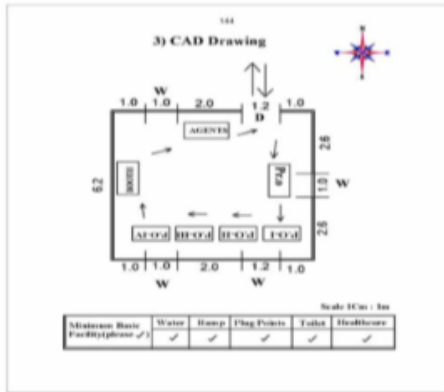

**Google Map View**

**Polling Station Building Front View**

**Polling Station Front View**

**Cad View**

**Key MAP View**

1	ZVA2045268	பெயர் : ஸுக்த ஹா கணவர் பெயர்: கரிகாலன் வீட்டு எண் : 0 வயது : 31 பாலினம் : பெண்	Photo is available	2	ZVA1074459	பெயர் : கிருத்திகா தந்தை பெயர்: கரிகாலன் வீட்டு எண் : 0 வயது : 27 பாலினம் : பெண்	Photo is available	3	ZVA0236505	பெயர் : ஆறுமுகம் மா தந்தை பெயர்: மாரியப்பசெட்டியார் வீட்டு எண் : 1 வயது : 74 பாலினம் : ஆண்	Photo is available
4	ZVA0235564	பெயர் : பிரந்தாசுமாரி தந்தை பெயர்: பன்னீர் செல்வம் வீட்டு எண் : 1- வயது : 35 பாலினம் : பெண்	Photo is available	5	ZVA1964246	பெயர் : ஞானசேகரன் தந்தை பெயர்: முருகேசன் வீட்டு எண் : 1-2G-3-4 வயது : 33 பாலினம் : ஆண்	Photo is available	6	ZVA2277820	பெயர் : சுகன் தந்தை பெயர்: சண்முக பிரபு வீட்டு எண் : 1-28 வயது : 19 பாலினம் : ஆண்	Photo is available
7	ZVA0850362	பெயர் : பூநீராம் தந்தை பெயர்: மயில்வாகனன் வீட்டு எண் : 1-33-7 வயது : 28 பாலினம் : ஆண்	Photo is available	8	ZVA2268886	பெயர் : மைவழிகண்ணன் தந்தை பெயர்: இளங்கோவன் வீட்டு எண் : 1/72ஏ3 வயது : 20 பாலினம் : ஆண்	Photo is available	9	ZVA0150623	பெயர் : இளங்கோ தங்கவேலு தந்தை பெயர்: தங்கவேலு வீட்டு எண் : 1/72/இ3 வயது : 48 பாலினம் : ஆண்	Photo is available
10	FFG3112422	பெயர் : உமாமைகேஸ்வரி கணவர் பெயர்: இளங்கோ வீட்டு எண் : 1/72 இ3 வயது : 46 பாலினம் : பெண்	Photo is available	11	ZVA2090249	பெயர் : வெங்கடாசலம் தந்தை பெயர்: ஆறுமுகம் வீட்டு எண் : 1/183/1 வயது : 42 பாலினம் : ஆண்	Photo is available	12	FQT1423318	பெயர் : ஆறுமுகம் தந்தை பெயர்: மூர்த்தி வீட்டு எண் : 1/232 வயது : 45 பாலினம் : ஆண்	Photo is available
13	RTW2343093	பெயர் : சங்கீதா கணவர் பெயர்: ஆறுமுகம் வீட்டு எண் : 1/232 வயது : 37 பாலினம் : பெண்	Photo is available	14	ZVA0236901	பெயர் : அருள்மொழி கணவர் பெயர்: கந்தசாமி வீட்டு எண் : 1-234 வயது : 53 பாலினம் : பெண்	Photo is available	15	ZVA0675736	பெயர் : சந்தோஷகுமார் தாயின் பெயர்: அருள்மொழி வீட்டு எண் : 1-234 வயது : 41 பாலினம் : ஆண்	Photo is available
16	ZVA0675728	பெயர் : மோகன்ராஜ் தாயின் பெயர்: அருள்மொழி வீட்டு எண் : 1-234 வயது : 33 பாலினம் : ஆண்	Photo is available	17	ZVA0996421	பெயர் : தாவீது தந்தை பெயர்: நாயகம் வீட்டு எண் : 1/243 வயது : 55 பாலினம் : ஆண்	Photo is available	18	ZVA2099760	பெயர் : மெர்லினராஜ் தந்தை பெயர்: தாவீது வீட்டு எண் : 1-243 வயது : 23 பாலினம் : ஆண்	Photo is available
19	ZVA0996488	பெயர் : புனிதா கணவர் பெயர்: தாவீது வீட்டு எண் : 1/243/1 வயது : 52 பாலினம் : பெண்	Photo is available	20	ZVA2171759	பெயர் : பூந்தரன் தந்தை பெயர்: குருமூர்த்தி வீட்டு எண் : 1 .243.3 வயது : 52 பாலினம் : ஆண்	Photo is available	21	ZVA2171817	பெயர் : ஹேமாமாலினி கணவர் பெயர்: பூந்தரன் வீட்டு எண் : 1 .243. 3 வயது : 46 பாலினம் : பெண்	Photo is available
22	ZVA1984293	பெயர் : ஸோனாலி தந்தை பெயர்: பூந்தரன் வீட்டு எண் : 1/243/3 வயது : 24 பாலினம் : பெண்	Photo is available	23	ZVA1039148	பெயர் : விவேக்பாரத் தந்தை பெயர்: பழனிச்சாமி வீட்டு எண் : 1/247-2 வயது : 46 பாலினம் : ஆண்	Photo is available	24	ZVA1039197	பெயர் : தேவி கணவர் பெயர்: விவேக்பாரத் வீட்டு எண் : 1/247-2 வயது : 38 பாலினம் : பெண்	Photo is available
25	ZVA0904441	பெயர் : விஸ்வநாத் தந்தை பெயர்: பொன்னுசாமி வீட்டு எண் : 1/247/4 வயது : 39 பாலினம் : ஆண்	Photo is available	26	ZVA0904433	பெயர் : பிரியங்கா கணவர் பெயர்: விஸ்வநாதன் வீட்டு எண் : 1/247/4 வயது : 34 பாலினம் : பெண்	Photo is available	27	RUS0951673	பெயர் : பிரியங்கா கணவர் பெயர்: ராகவேந்திரதீனேஷ் வீட்டு எண் : 1/247/13 வயது : 33 பாலினம் : பெண்	Photo is available
28	ZVA0850297	பெயர் : மீனாட்சி கணவர் பெயர்: ராமர் வீட்டு எண் : 1-249 வயது : 31 பாலினம் : பெண்	Photo is available	29	ZVA1039155	பெயர் : ஆறுமுகம் தந்தை பெயர்: அங்கப்பன் வீட்டு எண் : 1/250-2 வயது : 38 பாலினம் : ஆண்	Photo is available	30	FFG1897966	பெயர் : கௌரிகார்த்திக் தந்தை பெயர்: பழனிச்சாமி வீட்டு எண் : 1/252 வயது : 42 பாலினம் : ஆண்	Photo is available