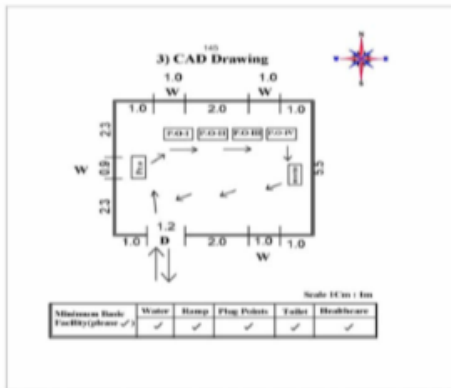

Google Map View

Polling Station Building Front View

Polling Station Front View

Cad View

Key MAP View

1 பெயர் : சுமதி கணவர் பெயர் : காமாட்சி வீட்டு எண் : 1 வயது : 58 பாலினம் : பெண்	ZVA0235408 Photo is available	2 பெயர் : அந்தோணிசேகராஜன் தந்தை பெயர் : ஆரோக்கியராஜ் வீட்டு எண் : 1 வயது : 54 பாலினம் : ஆண்	ZVA0725309 Photo is available	3 பெயர் : காஞ்சனா கணவர் பெயர் : சுரேஷ் வீட்டு எண் : 1 வயது : 52 பாலினம் : பெண்	ZVA1964774 Photo is available
4 பெயர் : ஏஞ்சல்இனிகோராணி கணவர் பெயர் : அந்தோணிசேகராஜன் வீட்டு எண் : 1 வயது : 49 பாலினம் : பெண்	ZVA0725291 Photo is available	5 பெயர் : செந்தில்குமார் தந்தை பெயர் : கொழந்தக் கவுண்டர் வீட்டு எண் : 1 வயது : 48 பாலினம் : ஆண்	ZVA0236331 Photo is available	6 பெயர் : காஞ்சனாதேவி கணவர் பெயர் : பெரியசாமி வீட்டு எண் : 1 வயது : 48 பாலினம் : பெண்	ZVA0885863 Photo is available
7 பெயர் : கனிமொழி தந்தை பெயர் : விஜயக்குமார் வீட்டு எண் : 1 வயது : 34 பாலினம் : பெண்	ZVA0850180 Photo is available	8 பெயர் : சரவணப்பிரியா கணவர் பெயர் : செந்தில்குமார் வீட்டு எண் : 1 வயது : 33 பாலினம் : பெண்	ZVA1066430 Photo is available	9 பெயர் : பரிமளம் கணவர் பெயர் : குணசேகரன் வீட்டு எண் : 1/3 வயது : 57 பாலினம் : பெண்	ZVA2050813 Photo is available
10 பெயர் : பானுப்ரியா தந்தை பெயர் : குணசேகரன் வீட்டு எண் : 1/37 வயது : 38 பாலினம் : பெண்	ZVA2045680 Photo is available	11 பெயர் : தனுஸ்ரீ தாயின் பெயர் : பானுப்ரியா வீட்டு எண் : 1/37 வயது : 19 பாலினம் : பெண்	ZVA2291920 Photo is available	12 பெயர் : சுந்தராஜன் தந்தை பெயர் : வரதமுத்து வீட்டு எண் : 1-37-3 வயது : 64 பாலினம் : ஆண்	ZVA2213932 Photo is available
13 பெயர் : சுமதி கணவர் பெயர் : சுந்தராஜன் வீட்டு எண் : 1-37-3 வயது : 51 பாலினம் : பெண்	ZVA2214005 Photo is available	14 பெயர் : ஆனந்தகுமார் தந்தை பெயர் : சுந்தராஜன் வீட்டு எண் : 1-37-3 வயது : 34 பாலினம் : ஆண்	ZVA2214468 Photo is available	15 பெயர் : அவிபாலா தந்தை பெயர் : விஜயராகவன் வீட்டு எண் : 1-37-3 வயது : 32 பாலினம் : பெண்	ZVA2214088 Photo is available
16 பெயர் : பிரபு தந்தை பெயர் : சுந்தராஜன் வீட்டு எண் : 1-37-3 வயது : 25 பாலினம் : ஆண்	ZVA2221547 Photo is available	17 பெயர் : ராமகிருஷ்ணன் தந்தை பெயர் : சுப்ரமணியன் வீட்டு எண் : 1-37B-14 வயது : 64 பாலினம் : ஆண்	ZVA0768846 Photo is available	18 பெயர் : புவேனஸ்வரி கணவர் பெயர் : ராமகிருஷ்ணன் வீட்டு எண் : 1-37B-14 வயது : 61 பாலினம் : பெண்	ZVA0235382 Photo is available
19 பெயர் : சுப்ரமணியன் தந்தை பெயர் : ராமகிருஷ்ணன் வீட்டு எண் : 1-37B-14 வயது : 30 பாலினம் : ஆண்	ZVA0768861 Photo is available	20 பெயர் : ரம்யா கணவர் பெயர் : மோகன்பாபு வீட்டு எண் : 1-45 வயது : 40 பாலினம் : பெண்	ZVA2163400 Photo is available	21 பெயர் : மோகன்பாபு தந்தை பெயர் : சுப்பிரமணி வீட்டு எண் : 1-45 வயது : 39 பாலினம் : ஆண்	ZVA2163137 Photo is available
22 பெயர் : பிரதீப் குமார் தந்தை பெயர் : பாலசுப்பிரமணியம் வீட்டு எண் : 1/130 வயது : 46 பாலினம் : ஆண்	ZVA2099570 Photo is available	23 பெயர் : திவ்யபிரியா கணவர் பெயர் : பிரதீப் குமார் வீட்டு எண் : 1/130 வயது : 35 பாலினம் : பெண்	ZVA2099562 Photo is available	24 பெயர் : காந்திமதி கணவர் பெயர் : கிருஷ்ணன் வீட்டு எண் : 1/132 வயது : 58 பாலினம் : பெண்	ZVA2222479 Photo is available
25 பெயர் : அம்ஜத் தந்தை பெயர் : அமீர்பாஷா வீட்டு எண் : 1/145/5 வயது : 53 பாலினம் : ஆண்	ZVA1091701 Photo is available	26 பெயர் : கிருஷ்ணன் சீ தந்தை பெயர் : சீரங்கன் வீட்டு எண் : 1/190 வயது : 30 பாலினம் : ஆண்	ZVA2183416 Photo is available	27 பெயர் : கிருஷ்ணன் தந்தை பெயர் : குப்புசாமி வீட்டு எண் : 1-312 வயது : 66 பாலினம் : ஆண்	ZVA2199149 Photo is available
28 பெயர் : செல்வி கணவர் பெயர் : சுப்பிரமணியம் வீட்டு எண் : 1-383 வயது : 46 பாலினம் : பெண்	ZVA1071729 Photo is available	29 பெயர் : சுப்பிரமணியம் தந்தை பெயர் : ராமசாமி வீட்டு எண் : 1-384 வயது : 61 பாலினம் : ஆண்	ZVA1066653 Photo is available	30 பெயர் : குருவாயம்மாள் கணவர் பெயர் : மாதையன் வீட்டு எண் : 1/386/10 வயது : 72 பாலினம் : பெண்	ZVA0728949 Photo is available