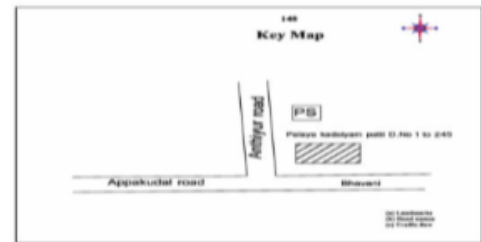

Key MAP View