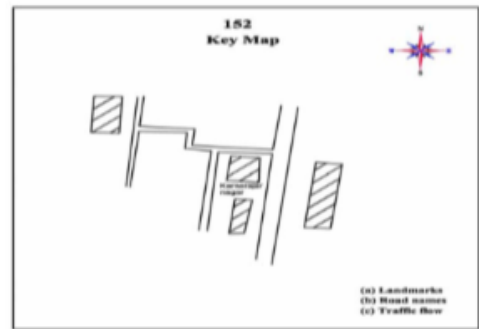

**Polling Station Building Front View**

**Polling Station Front View**

**Cad View**

**Key MAP View**

சட்டமன்றத் தொகுதியின் எண் மற்றும் பெயர் : 104-பவானி பிரிவு எண் மற்றும் பெயர் 1-பவானி (ந), காமராஜ்நகர் (முதல் தெரு), வார்டு 2