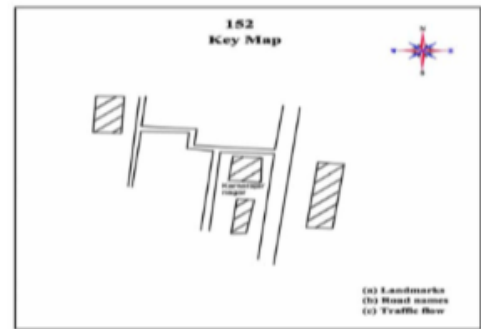

Key MAP View