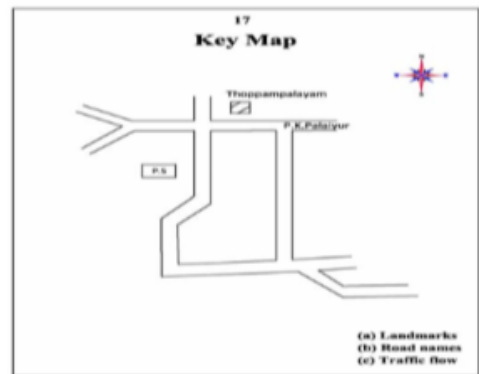

## 3. வாக்குச் சாவடியின் விவரங்கள்

|   |   |      |
|---|---|------|
| வாக்குச் சாவடியின் எண் மற்றும் பெயர் :<br>18 - ஊராட்சி ஒன்றிய துவக்கப்பள்ளி செல்லையூர் - 638504<br><br>வாக்குச் சாவடியின் முகவரி :<br>ஊராட்சி ஒன்றிய துவக்கப் பள்ளி, வடக்கு பார்த்த ஓட்டு கட்டிடம் கிழக்கு பகுதி, செல்லையூர் - 638504 | <b>வாக்குச் சாவடியின் வகைப்பாடு (ஆண்/பெண்/பொது)</b> | பொது |
|   | <b>துணை வாக்குச் சாவடிகளின் எண்ணிக்கை :</b>         | 0    |

கையொப்பம்

Nazri Naksha

Google Map View

Polling Station Building Front View

Polling Station Front View

Cad View

Key MAP View

சட்டமன்றத் தொகுதியின் எண் மற்றும் பெயர் : 104-பவானி பிரிவு எண் மற்றும் பெயர் 1-கன்னப்பள்ளி (வ.கி)மற்றும்(ஊ) வார்டு3, தொப்பாளையம்