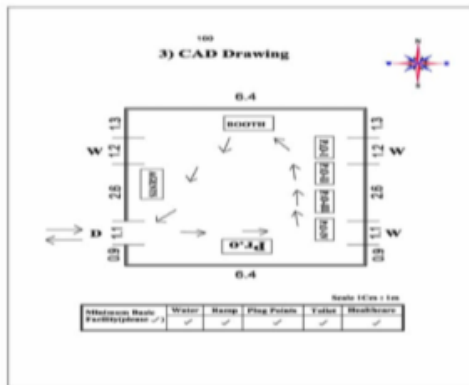

Google Map View

Polling Station Building Front View

Polling Station Front View

Cad View

Key MAP View

சட்டமன்றத் தொகுதியின் எண் மற்றும் பெயர் : 104-பவானி பிரிவு எண் மற்றும் பெயர் 1-பவானி (ந), பழனிபுரம் 4வதுவீதி வார்டு 9