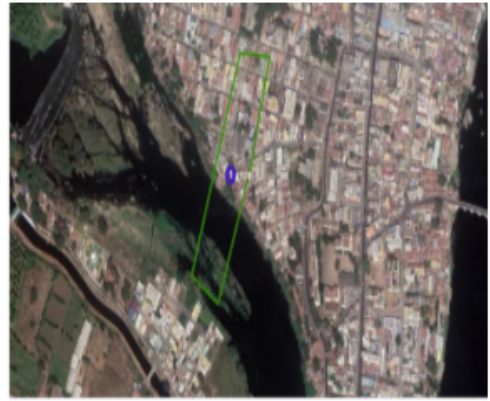

Google Map View