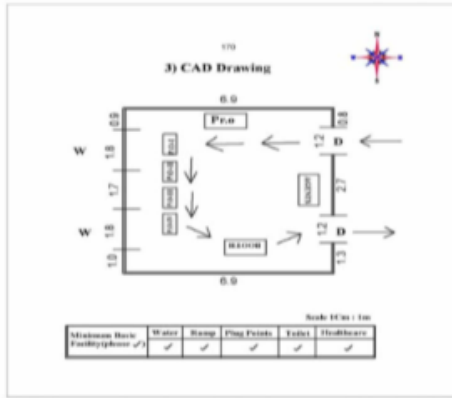

Google Map View

Polling Station Building Front View

Polling Station Front View

Cad View

Key MAP View

சட்டமன்றத் தொகுதியின் எண் மற்றும் பெயர் : 104-பவானி பிரிவு எண் மற்றும் பெயர் 1-பவானி (ந), மண்தொழிலாளர் 2வதுசந்து வார்டு 16