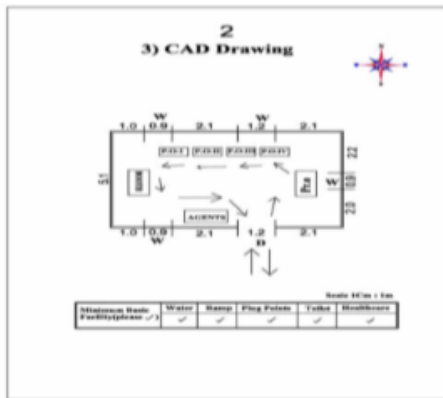

**Google Map View**

**Polling Station Building Front View**

**Polling Station Front View**

**Cad View**

**Key MAP View**

1 பெயர் : செல்வி கணவர் பெயர் : பெருமாள் வீட்டு எண் : 1E வயது : 52 பாலினம் : பெண் Photo is available	ZVA0564740	2 பெயர் : கௌசல்யா தந்தை பெயர் : ரமேஷ் வீட்டு எண் : 5-690 வயது : 27 பாலினம் : பெண் Photo is available	ZVA0972729	3 பெயர் : பத்திரன் தந்தை பெயர் : ராமசாமி வீட்டு எண் : 10 வயது : 48 பாலினம் : ஆண் Photo is available	ZVA0190595
4 பெயர் : சாந்தி கணவர் பெயர் : பத்திரன் வீட்டு எண் : 10 வயது : 46 பாலினம் : பெண் Photo is available	ZVA0190587	5 பெயர் : தமிழரசன் தந்தை பெயர் : அலவிமுத்து வீட்டு எண் : 15-97 வயது : 38 பாலினம் : ஆண் Photo is available	ZVA0122440	6 பெயர் : சுந்தராஜ் இதரர் பெயர் : மாதேசன் வீட்டு எண் : 91 வயது : 37 பாலினம் : ஆண் Photo is available	ZVA1996370
7 பெயர் : நீலாவதி தந்தை பெயர் : ராமலிங்கம் வீட்டு எண் : 154 வயது : 24 பாலினம் : பெண் Photo is available	ZVA1992700	8 பெயர் : சிவகாமி கணவர் பெயர் : கந்தசாமி வீட்டு எண் : 189 வயது : 44 பாலினம் : பெண் Photo is available	ZVA0326454	9 பெயர் : ஓவியா கணவர் பெயர் : மாரிமுத்து வீட்டு எண் : 208 வயது : 28 பாலினம் : பெண் Photo is available	ZVA1089002
10 பெயர் : பிரபஞ்சன் தந்தை பெயர் : ரவி வீட்டு எண் : 224 வயது : 23 பாலினம் : ஆண் Photo is available	ZVA1992775	S 11 பெயர் : சீனிவாசன் தந்தை பெயர் : நாராயணன் வீட்டு எண் : 229 வயது : 26 பாலினம் : ஆண் DELETED	ZVA1992841	S 12 பெயர் : கமலம் கணவர் பெயர் : முருகன் வீட்டு எண் : 316 வயது : 57 பாலினம் : பெண் DELETED	FQT3331881
13 பெயர் : அலமேலு கணவர் பெயர் : கிருஷ்ணமூர்த்தி வீட்டு எண் : 324 ஜோதிபுரம் வயது : 34 பாலினம் : பெண் Photo is available	ZVA1063015	14 பெயர் : தமிழரசன் தந்தை பெயர் : கிருஷ்ணன் வீட்டு எண் : 340 வயது : 27 பாலினம் : ஆண் Photo is available	ZVA1062991	15 பெயர் : அமுதா கணவர் பெயர் : நடராஜ் வீட்டு எண் : 340 ஜோதிபுரம் வயது : 43 பாலினம் : பெண் Photo is available	ZVA1063007
16 பெயர் : ரவி தந்தை பெயர் : முத்துகவுண்டர் வீட்டு எண் : 512 வயது : 52 பாலினம் : ஆண் Photo is available	ZVA0094474	17 பெயர் : சசிகலா கணவர் பெயர் : சரவணன் வீட்டு எண் : 514 வயது : 24 பாலினம் : பெண் Photo is available	ZVA1997287	18 பெயர் : தட்சிணாமூர்த்தி தந்தை பெயர் : நஞ்சப்பரெட்டி வீட்டு எண் : 514 வயது : 60 பாலினம் : ஆண் Photo is available	ZVA2040384
19 பெயர் : தமிழரசி தந்தை பெயர் : தட்சிணாமூர்த்தி வீட்டு எண் : 514-1e வயது : 55 பாலினம் : பெண் Photo is available	ZVA2036929	20 பெயர் : ராகுல் தந்தை பெயர் : அய்யம்பெருமாள் வீட்டு எண் : 530ஏ வயது : 27 பாலினம் : ஆண் Photo is available	ZVA1089069	21 பெயர் : கோகுல் தந்தை பெயர் : ஆயம் பெருமாள் வீட்டு எண் : 530ஏ வயது : 27 பாலினம் : ஆண் Photo is available	ZVA1089176
22 பெயர் : கனகா கணவர் பெயர் : கோவிந்தராஜ் வீட்டு எண் : 538 வயது : 38 பாலினம் : பெண் Photo is available	ZVA0000836	23 பெயர் : கோவிந்தராஜ் தந்தை பெயர் : மாது வீட்டு எண் : 538 வயது : 30 பாலினம் : ஆண் Photo is available	ZVA0564732	24 பெயர் : கதிர்வேல் தந்தை பெயர் : சீனிவாசன் வீட்டு எண் : 543 வயது : 26 பாலினம் : ஆண் Photo is available	ZVA2030427
25 பெயர் : ரம்யா கணவர் பெயர் : ஜெகதீசன் வீட்டு எண் : 551 வயது : 30 பாலினம் : பெண் Photo is available	ZVA1997469	S 26 பெயர் : நிர்மலா கணவர் பெயர் : வேல்முருகன் வீட்டு எண் : 559 வயது : 34 பாலினம் : பெண் DELETED	ZVA0564757	27 பெயர் : கலைவாணி கணவர் பெயர் : பன்னீர் செல்வம் வீட்டு எண் : 627 வயது : 37 பாலினம் : பெண் Photo is available	ZVA0565093
28 பெயர் : சஷ்வந்த தந்தை பெயர் : செல்வராசு வீட்டு எண் : 655 வயது : 24 பாலினம் : ஆண் Photo is available	ZVA2030328	29 பெயர் : பிரகாஷ் தந்தை பெயர் : பழனிச்சாமி வீட்டு எண் : 670 வயது : 43 பாலினம் : ஆண் Photo is available	ZVA0000844	30 பெயர் : முருகேசன் தந்தை பெயர் : சின்னாபோயன் வீட்டு எண் : 671 வயது : 44 பாலினம் : ஆண் Photo is available	DMS2403582