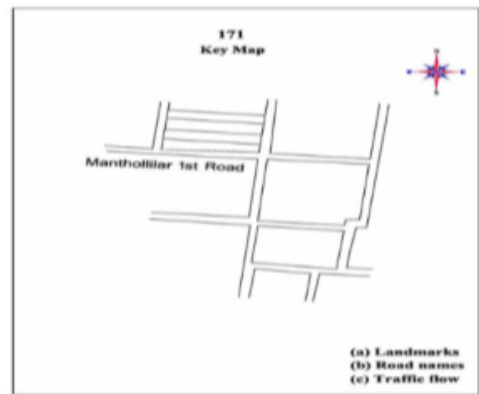

**Google Map View**

**Polling Station Building Front View**

**Polling Station Front View**

**Cad View**

**Key MAP View**

1 பெயர் : சந்தோஷ் தந்தை பெயர்: குணசீலன் வீட்டு எண் : 0 வயது : 22 பாலினம் : ஆண் Photo is available	ZVA2114668	2 பெயர் : பிரகாஷ் தந்தை பெயர்: செல்வப்பன் வீட்டு எண் : 1 வயது : 41 பாலினம் : ஆண் Photo is available	ZVA1084995	3 பெயர் : சசிகலா தந்தை பெயர்: சந்திரன் வீட்டு எண் : 1 வயது : 36 பாலினம் : பெண் Photo is available	ZVA0624627
4 பெயர் : சுந்தரம் தந்தை பெயர்: சந்திரன் வீட்டு எண் : 1 வயது : 33 பாலினம் : ஆண் Photo is available	ZVA0625038	5 பெயர் : சங்கீதா தந்தை பெயர்: முருகேசன் வீட்டு எண் : 1 வயது : 32 பாலினம் : பெண் Photo is available	ZVA0381327	6 பெயர் : கார்த்திகேயன் தந்தை பெயர்: தமிழ்செல்வன் வீட்டு எண் : 1 வயது : 27 பாலினம் : ஆண் Photo is available	ZVA2160554
7 பெயர் : நேத்ரா கணவர் பெயர்: பாலமுருகன் வீட்டு எண் : 1 வயது : 21 பாலினம் : பெண் Photo is available	ZVA2160588	8 பெயர் : விஜய் தந்தை பெயர்: மாதேஸ்வரன் வீட்டு எண் : 1A வயது : 32 பாலினம் : ஆண் Photo is available	ZVA0732636	9 பெயர் : தங்கவேல் தந்தை பெயர்: பழனியப்பசெட்டியார் வீட்டு எண் : 1E வயது : 66 பாலினம் : ஆண் Photo is available	ZVA0057174
10 பெயர் : தங்கம்மாள் கணவர் பெயர்: பழனிச்சாமி வீட்டு எண் : 1E வயது : 64 பாலினம் : பெண் Photo is available	ZVA0164541	11 பெயர் : ஜனதா கணவர் பெயர்: தங்கவேல் வீட்டு எண் : 1E வயது : 63 பாலினம் : பெண் Photo is available	ZVA0057190	12 பெயர் : மஞ்சளா கணவர் பெயர்: கோபால் வீட்டு எண் : 1E வயது : 49 பாலினம் : பெண் Photo is available	ZVA0057273
13 பெயர் : கவிதா கணவர் பெயர்: பாபு வீட்டு எண் : 1E வயது : 40 பாலினம் : பெண் Photo is available	ZVA0057117	14 பெயர் : ராஜசேகர் தந்தை பெயர்: பார்த்திபன் வீட்டு எண் : 1E வயது : 40 பாலினம் : ஆண் Photo is available	ZVA0057141	15 பெயர் : அர்ச்சுணன் தந்தை பெயர்: ஆறுமுகம் வீட்டு எண் : 1E வயது : 33 பாலினம் : ஆண் Photo is available	ZVA0532952
16 பெயர் : கீர்த்தி தந்தை பெயர்: அனுமந்தன் வீட்டு எண் : 1E வயது : 29 பாலினம் : பெண் Photo is available	ZVA0774067	17 பெயர் : மயில் கணவர் பெயர்: ரங்கசாமி வீட்டு எண் : 2 வயது : 46 பாலினம் : பெண் Photo is available	FFG4291902	18 பெயர் : சுப்பு தந்தை பெயர்: குழந்தசாமி வீட்டு எண் : 3 வயது : 45 பாலினம் : ஆண் Photo is available	ZVA2160513
19 பெயர் : நந்தினி தந்தை பெயர்: தனக்கோடி வீட்டு எண் : 4 வயது : 29 பாலினம் : பெண் Photo is available	ZVA0842930	20 பெயர் : சந்தோஷ் தந்தை பெயர்: தனக்கோடி வீட்டு எண் : 4 வயது : 27 பாலினம் : ஆண் Photo is available	ZVA0949578	21 பெயர் : குழந்தைசாமி தந்தை பெயர்: சடையப்பபடையாச்சி வீட்டு எண் : 5 வயது : 79 பாலினம் : ஆண் Photo is available	ZVA1625508
22 பெயர் : கிருஷ்ணவேணி கணவர் பெயர்: குழந்தைசாமி வீட்டு எண் : 5 வயது : 65 பாலினம் : பெண் Photo is available	ZVA1625516	23 பெயர் : லட்சுமணன் தந்தை பெயர்: நாச்சிமுத்து வீட்டு எண் : 5 வயது : 56 பாலினம் : ஆண் Photo is available	ZVA0843037	24 பெயர் : உதயசூரியன் தந்தை பெயர்: குழந்தைசாமி வீட்டு எண் : 5 வயது : 50 பாலினம் : ஆண் Photo is available	ZVA1625524
25 பெயர் : கண்ணகி தந்தை பெயர்: குழந்தைசாமி வீட்டு எண் : 5 வயது : 48 பாலினம் : பெண் Photo is available	ZVA1625532	26 பெயர் : பிரேமலதா கணவர் பெயர்: லட்சுமணன் வீட்டு எண் : 5/3 வயது : 54 பாலினம் : பெண் Photo is available	ZVA2103539	27 பெயர் : பவித்ரா கணவர் பெயர்: சுப்பு வீட்டு எண் : 5/3 வயது : 28 பாலினம் : பெண் Photo is available	ZVA2156693
28 பெயர் : சண்முகம் தந்தை பெயர்: லக்ஷ்மணன் வீட்டு எண் : 5/8 வயது : 25 பாலினம் : ஆண் Photo is available	ZVA2086874	29 பெயர் : வேம்பி கணவர் பெயர்: பெருமாள் வீட்டு எண் : 6 வயது : 82 பாலினம் : பெண் Photo is available	ZVA0248674	30 பெயர் : சண்முகம் தந்தை பெயர்: கருப்புசாமி வீட்டு எண் : 6 வயது : 55 பாலினம் : ஆண் Photo is available	ZVA0381293