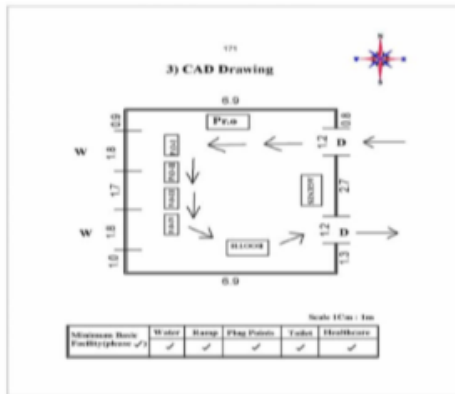

**Google Map View**

**Polling Station Building Front View**

**Polling Station Front View**

**Cad View**

**Key MAP View**

1 பெயர் : சந்தோஷ் தந்தை பெயர்: குணசீலன் வீட்டு எண் : 0 வயது : 22 பாலினம் : ஆண் Photo is available	ZVA2114668	2 பெயர் : பிரகாஷ் தந்தை பெயர்: செல்வப்பன் வீட்டு எண் : 1 வயது : 41 பாலினம் : ஆண் Photo is available	ZVA1084995	3 பெயர் : சசிகலா தந்தை பெயர்: சந்திரன் வீட்டு எண் : 1 வயது : 36 பாலினம் : பெண் Photo is available	ZVA0624627
4 பெயர் : சுந்தரம் தந்தை பெயர்: சந்திரன் வீட்டு எண் : 1 வயது : 33 பாலினம் : ஆண் Photo is available	ZVA0625038	5 பெயர் : சங்கீதா தந்தை பெயர்: முருகேசன் வீட்டு எண் : 1 வயது : 32 பாலினம் : பெண் Photo is available	ZVA0381327	6 பெயர் : கார்த்திகேயன் தந்தை பெயர்: தமிழ்செல்வன் வீட்டு எண் : 1 வயது : 27 பாலினம் : ஆண் Photo is available	ZVA2160554
7 பெயர் : நேத்ரா கணவர் பெயர்: பாலமுருகன் வீட்டு எண் : 1 வயது : 21 பாலினம் : பெண் Photo is available	ZVA2160588	8 பெயர் : விஜய் தந்தை பெயர்: மாதேஸ்வரன் வீட்டு எண் : 1A வயது : 32 பாலினம் : ஆண் Photo is available	ZVA0732636	9 பெயர் : தங்கவேல் தந்தை பெயர்: பழனியப்பசெட்டியார் வீட்டு எண் : 1E வயது : 66 பாலினம் : ஆண் Photo is available	ZVA0057174
10 பெயர் : தங்கம்மாள் கணவர் பெயர்: பழனிச்சாமி வீட்டு எண் : 1E வயது : 64 பாலினம் : பெண் Photo is available	ZVA0164541	11 பெயர் : ஜனதா கணவர் பெயர்: தங்கவேல் வீட்டு எண் : 1E வயது : 63 பாலினம் : பெண் Photo is available	ZVA0057190	12 பெயர் : மஞ்சளா கணவர் பெயர்: கோபால் வீட்டு எண் : 1E வயது : 49 பாலினம் : பெண் Photo is available	ZVA0057273
13 பெயர் : கவிதா கணவர் பெயர்: பாபு வீட்டு எண் : 1E வயது : 40 பாலினம் : பெண் Photo is available	ZVA0057117	14 பெயர் : ராஜசேகர் தந்தை பெயர்: பார்த்திபன் வீட்டு எண் : 1E வயது : 40 பாலினம் : ஆண் Photo is available	ZVA0057141	15 பெயர் : அர்ச்சுணன் தந்தை பெயர்: ஆறுமுகம் வீட்டு எண் : 1E வயது : 33 பாலினம் : ஆண் Photo is available	ZVA0532952
16 பெயர் : கீர்த்தி தந்தை பெயர்: அனுமந்தன் வீட்டு எண் : 1E வயது : 29 பாலினம் : பெண் Photo is available	ZVA0774067	17 பெயர் : மயில் கணவர் பெயர்: ரங்கசாமி வீட்டு எண் : 2 வயது : 46 பாலினம் : பெண் Photo is available	FFG4291902	18 பெயர் : சுப்பு தந்தை பெயர்: குழந்தசாமி வீட்டு எண் : 3 வயது : 45 பாலினம் : ஆண் Photo is available	ZVA2160513
19 பெயர் : நந்தினி தந்தை பெயர்: தனக்கோடி வீட்டு எண் : 4 வயது : 29 பாலினம் : பெண் Photo is available	ZVA0842930	20 பெயர் : சந்தோஷ் தந்தை பெயர்: தனக்கோடி வீட்டு எண் : 4 வயது : 27 பாலினம் : ஆண் Photo is available	ZVA0949578	21 பெயர் : குழந்தைசாமி தந்தை பெயர்: சடையப்பபடையாச்சி வீட்டு எண் : 5 வயது : 79 பாலினம் : ஆண் Photo is available	ZVA1625508
22 பெயர் : கிருஷ்ணவேணி கணவர் பெயர்: குழந்தைசாமி வீட்டு எண் : 5 வயது : 65 பாலினம் : பெண் Photo is available	ZVA1625516	23 பெயர் : லட்சுமணன் தந்தை பெயர்: நாச்சிமுத்து வீட்டு எண் : 5 வயது : 56 பாலினம் : ஆண் Photo is available	ZVA0843037	24 பெயர் : உதயசூரியன் தந்தை பெயர்: குழந்தைசாமி வீட்டு எண் : 5 வயது : 50 பாலினம் : ஆண் Photo is available	ZVA1625524
25 பெயர் : கண்ணகி தந்தை பெயர்: குழந்தைசாமி வீட்டு எண் : 5 வயது : 48 பாலினம் : பெண் Photo is available	ZVA1625532	26 பெயர் : பிரேமலதா கணவர் பெயர்: லட்சுமணன் வீட்டு எண் : 5/3 வயது : 54 பாலினம் : பெண் Photo is available	ZVA2103539	27 பெயர் : பவித்ரா கணவர் பெயர்: சுப்பு வீட்டு எண் : 5/3 வயது : 28 பாலினம் : பெண் Photo is available	ZVA2156693
28 பெயர் : சண்முகம் தந்தை பெயர்: லக்ஷ்மணன் வீட்டு எண் : 5/8 வயது : 25 பாலினம் : ஆண் Photo is available	ZVA2086874	29 பெயர் : வேம்பி கணவர் பெயர்: பெருமாள் வீட்டு எண் : 6 வயது : 82 பாலினம் : பெண் Photo is available	ZVA0248674	30 பெயர் : சண்முகம் தந்தை பெயர்: கருப்புசாமி வீட்டு எண் : 6 வயது : 55 பாலினம் : ஆண் Photo is available	ZVA0381293