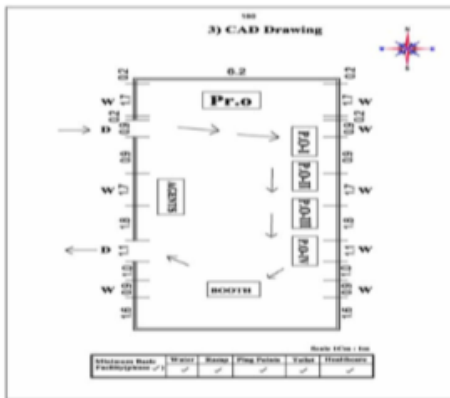

Google Map View

Polling Station Building Front View

Polling Station Front View

Cad View

Key MAP View

<p>1</p> <p>பெயர் : அமுதவள்ளி தந்தை பெயர்: அறிமுகம் வீட்டு எண் : வயது : 57 பாலினம் : பெண்</p> <p>Photo is available</p>	ZVA0345405	<p>2</p> <p>பெயர் : மாதா தந்தை பெயர்: தியாகராஜன் வீட்டு எண் : 1E வயது : 61 பாலினம் : ஆண்</p> <p>Photo is available</p>	ZVA0060707	<p>3</p> <p>பெயர் : மீனாட்சி கணவர் பெயர்: மாதா வீட்டு எண் : 1E வயது : 54 பாலினம் : பெண்</p> <p>Photo is available</p>	ZVA0060772
<p>4</p> <p>பெயர் : வாசுதேவன் தந்தை பெயர்: சுப்ரமணியன் வீட்டு எண் : 4 வயது : 63 பாலினம் : ஆண்</p> <p>Photo is available</p>	FFG4324679	<p>5</p> <p>பெயர் : சிரிஷா கணவர் பெயர்: விஜயராகவன் வீட்டு எண் : 13 வயது : 52 பாலினம் : பெண்</p> <p>Photo is available</p>	ZVA0383836	<p>6</p> <p>பெயர் : சத்யா சரவணன் கணவர் பெயர்: சரவணன் வீட்டு எண் : 14/492 வயது : 25 பாலினம் : பெண்</p> <p>Photo is available</p>	ZVA2136158
<p>7</p> <p>பெயர் : அபீநயாபதி சரவணன் தந்தை பெயர்: சரவணன் வீட்டு எண் : 14/492 வயது : 22 பாலினம் : பெண்</p> <p>Photo is available</p>	ZVA2136174	<p>8</p> <p>பெயர் : சீதளம்பாள் கணவர் பெயர்: சந்திரசேகரன் வீட்டு எண் : 22 வயது : 51 பாலினம் : பெண்</p> <p>Photo is available</p>	FFG4292835	<p>9</p> <p>பெயர் : ரேவதி ஹ கணவர் பெயர்: சந்திரசேகர் பாலாஜி ரா வீட்டு எண் : 23/9 வயது : 30 பாலினம் : பெண்</p> <p>Photo is available</p>	ZVA1990605
<p>10</p> <p>பெயர் : சபரிஷ் தந்தை பெயர்: மகாதேவன் வீட்டு எண் : 26 ஏ 1 வயது : 45 பாலினம் : ஆண்</p> <p>Photo is available</p>	ZVA1092154	<p>11</p> <p>பெயர் : சுகப்பிரியா கணவர் பெயர்: பரணிதரன் வீட்டு எண் : 29 வயது : 56 பாலினம் : பெண்</p> <p>Photo is available</p>	FFG4292793	<p>12</p> <p>பெயர் : லட்சுமி கணவர் பெயர்: சபரிஷ் வீட்டு எண் : 29 வயது : 40 பாலினம் : பெண்</p> <p>Photo is available</p>	ZVA0629717
<p>13</p> <p>பெயர் : அனந்தபதி கண்டன் தந்தை பெயர்: லட்சுமிநாராயணன் வீட்டு எண் : 35 வயது : 51 பாலினம் : ஆண்</p> <p>Photo is available</p>	FFG4324653	<p>14</p> <p>பெயர் : மல்லீஸ்வரி கணவர் பெயர்: முரளிகுமார் வீட்டு எண் : 39 வயது : 57 பாலினம் : பெண்</p> <p>Photo is available</p>	FFG4292801	<p>15</p> <p>பெயர் : கோகுலா ராஜா வர்மா மு தந்தை பெயர்: முரளிகுமார் வீட்டு எண் : 39/7 வயது : 26 பாலினம் : ஆண்</p> <p>Photo is available</p>	ZVA0998955
<p>16</p> <p>பெயர் : சாரதி தந்தை பெயர்: ராஜா வீட்டு எண் : 50 வயது : 20 பாலினம் : ஆண்</p> <p>Photo is available</p>	ZVA2179794	<p>17</p> <p>பெயர் : ரேணுகாதேவி கணவர் பெயர்: ராஜா வீட்டு எண் : 51C வயது : 43 பாலினம் : பெண்</p> <p>Photo is available</p>	ZVA0840629	<p>18</p> <p>பெயர் : பழனிப்பன் தந்தை பெயர்: அடைக்கன் வீட்டு எண் : 54E வயது : 45 பாலினம் : ஆண்</p> <p>Photo is available</p>	ZVA0535047
<p>19</p> <p>பெயர் : புவனேஸ்வரி கணவர் பெயர்: பழனிப்பன் வீட்டு எண் : 54E வயது : 34 பாலினம் : பெண்</p> <p>Photo is available</p>	ZVA0535039	<p>20</p> <p>பெயர் : சதாசிவம் தந்தை பெயர்: மாதேஸ்வரன் வீட்டு எண் : 55 வயது : 50 பாலினம் : ஆண்</p> <p>Photo is available</p>	ZVA2226645	<p>21</p> <p>பெயர் : பாணுமதி கணவர் பெயர்: சதாசிவம் வீட்டு எண் : 55 வயது : 49 பாலினம் : பெண்</p> <p>Photo is available</p>	ZVA2226637
<p>22</p> <p>பெயர் : அனந்தராமகிருஷ்ணன் தந்தை பெயர்: சுப்ரமணியய்யர் வீட்டு எண் : 60 வயது : 78 பாலினம் : ஆண்</p> <p>Photo is available</p>	FFG4293304	<p>23</p> <p>பெயர் : சாந்தி கணவர் பெயர்: அனந்தராமகிருஷ்ணன் வீட்டு எண் : 60 வயது : 62 பாலினம் : பெண்</p> <p>Photo is available</p>	FFG4293312	<p>24</p> <p>பெயர் : மணிகண்டன் தந்தை பெயர்: கணபதி வீட்டு எண் : 60-1 வயது : 41 பாலினம் : ஆண்</p> <p>Photo is available</p>	FFG3220316
<p>25</p> <p>பெயர் : ராஜலட்சுமி கணவர் பெயர்: ஜெயபிரகாஷ் வீட்டு எண் : 70 வயது : 32 பாலினம் : பெண்</p> <p>Photo is available</p>	ZVA0680611	<p>26</p> <p>பெயர் : கலைவாணி கணவர் பெயர்: ஆனந்தன் வீட்டு எண் : 70-1 வயது : 44 பாலினம் : பெண்</p> <p>Photo is available</p>	FFG4218590	<p>27</p> <p>பெயர் : சத்யமூர்த்தி தந்தை பெயர்: வேலுச்சாமி வீட்டு எண் : 75 வயது : 38 பாலினம் : ஆண்</p> <p>Photo is available</p>	FFG4293049
<p>28</p> <p>பெயர் : கலையரசு தந்தை பெயர்: செல்வராஜ் வீட்டு எண் : 76/189 வயது : 24 பாலினம் : ஆண்</p> <p>Photo is available</p>	ZVA1915222	<p>29</p> <p>பெயர் : பதம்பிரியா கணவர் பெயர்: திருமுகன் வீட்டு எண் : 91-43 வயது : 42 பாலினம் : பெண்</p> <p>Photo is available</p>	ZVA0629667	<p>30</p> <p>பெயர் : ருக்கியா மோல் தந்தை பெயர்: குஞ்சு முகமது வீட்டு எண் : 107 வயது : 31 பாலினம் : பெண்</p> <p>Photo is available</p>	ZVA0680546