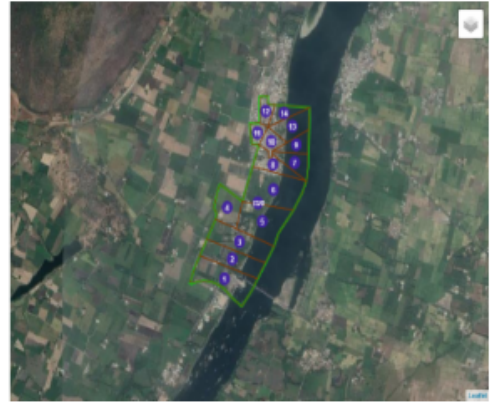

Google Map View