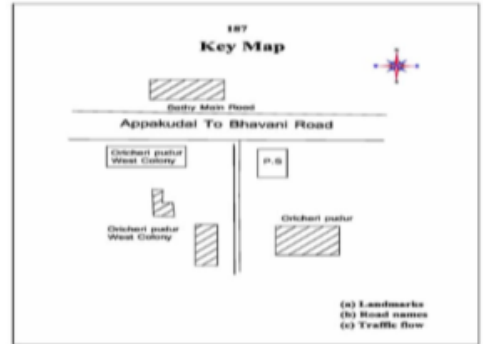

Google Map View

Polling Station Building Front View

Polling Station Front View

Cad View

Key MAP View

1 பெயர் : கதிரசேன் தந்தை பெயர்: வீரன் வீட்டு எண் : 0 வயது : 55 பாலினம் : ஆண்	ZVA2169894 Photo is available	2 பெயர் : தனுஷ்கோடி தந்தை பெயர்: ராஜன் வீட்டு எண் : 1 வயது : 29 பாலினம் : ஆண்	ZVA0837997 Photo is available	3 பெயர் : நந்தகுமார்செல்வமணிகண்டன் த தந்தை பெயர்: தர்மராஜ் வீட்டு எண் : ,1 வயது : 27 பாலினம் : ஆண்	ZVA2240299 Photo is available
4 பெயர் : பிரியா தந்தை பெயர்: பழனிசாமி வீட்டு எண் : 1/32 வயது : 25 பாலினம் : பெண்	ZVA2060309 Photo is available	5 பெயர் : துளசிமணி கணவர் பெயர்: ராஜ்ஜி வீட்டு எண் : 1E வயது : 47 பாலினம் : பெண்	ZVA0062752 Photo is available	6 பெயர் : சரஸ்வதி கணவர் பெயர்: முருகானந்தம் வீட்டு எண் : 3 வயது : 41 பாலினம் : பெண்	FFG4317863 Photo is available
7 பெயர் : சதாசிவம் தாயின் பெயர்: ராணி வீட்டு எண் : 4 வயது : 41 பாலினம் : ஆண்	ZVA0062646 Photo is available	8 பெயர் : கௌசல்யா கணவர் பெயர்: சீனிவாசன் வீட்டு எண் : 4 வயது : 40 பாலினம் : பெண்	FFG4317889 Photo is available	9 பெயர் : பிரபாகரன் தந்தை பெயர்: கருப்புசாமி வீட்டு எண் : 4-58 வயது : 34 பாலினம் : ஆண்	ZVA0347120 Photo is available
10 பெயர் : கோபால் தந்தை பெயர்: பழனிச்சாமி வீட்டு எண் : 4-87A வயது : 45 பாலினம் : ஆண்	ZVA0385617 Photo is available	11 பெயர் : பெத்தாகவுண்டர் தந்தை பெயர்: காமாட்சிகவுண்டர் வீட்டு எண் : 5 வயது : 86 பாலினம் : ஆண்	ZVA0062380 Photo is available	12 பெயர் : சாமாள் கணவர் பெயர்: குருசாமி வீட்டு எண் : 5 வயது : 71 பாலினம் : பெண்	ZVA0062661 Photo is available
13 பெயர் : முத்துசாமி தந்தை பெயர்: ஆறுமுகம் வீட்டு எண் : 5 வயது : 71 பாலினம் : ஆண்	ZVA0062505 Photo is available	14 பெயர் : சந்திரா கணவர் பெயர்: முத்துசாமி வீட்டு எண் : 5 வயது : 66 பாலினம் : பெண்	ZVA0062497 Photo is available	15 பெயர் : கருப்பாயி கணவர் பெயர்: முனியப்பன் வீட்டு எண் : 5 வயது : 63 பாலினம் : பெண்	ZVA0062596 Photo is available
16 பெயர் : தங்கவேல் தந்தை பெயர்: சுப்பன் வீட்டு எண் : 5 வயது : 60 பாலினம் : ஆண்	ZVA0062679 Photo is available	17 பெயர் : பழனிச்சாமி தந்தை பெயர்: கோவிந்தன் வீட்டு எண் : 5 வயது : 58 பாலினம் : ஆண்	ZVA0062422 Photo is available	18 பெயர் : சம்பூரணம் கணவர் பெயர்: பழனிச்சாமி வீட்டு எண் : 5 வயது : 54 பாலினம் : பெண்	ZVA0062430 Photo is available
19 பெயர் : தங்கவேல் தந்தை பெயர்: மாரியப்பன் வீட்டு எண் : 5 வயது : 50 பாலினம் : ஆண்	ZVA0062612 Photo is available	20 பெயர் : சகுந்தலா கணவர் பெயர்: தங்கவேல் வீட்டு எண் : 5 வயது : 46 பாலினம் : பெண்	ZVA0062620 Photo is available	21 பெயர் : குமார் தந்தை பெயர்: முத்துசாமி வீட்டு எண் : 5 வயது : 46 பாலினம் : ஆண்	ZVA0062513 Photo is available
22 பெயர் : கருப்புசாமி தந்தை பெயர்: ராமு வீட்டு எண் : 5 வயது : 43 பாலினம் : ஆண்	ZVA0062737 Photo is available	23 பெயர் : கார்த்திகேயன் தந்தை பெயர்: ராமசாமி வீட்டு எண் : 5 வயது : 42 பாலினம் : ஆண்	ZVA0062463 Photo is available	24 பெயர் : துரைராஜ் தந்தை பெயர்: முத்துசாமி வீட்டு எண் : 5 வயது : 42 பாலினம் : ஆண்	ZVA0062489 Photo is available
25 பெயர் : முருகன் தந்தை பெயர்: ராசு வீட்டு எண் : 5 வயது : 40 பாலினம் : ஆண்	ZVA0062653 Photo is available	26 பெயர் : நீலாமணி தந்தை பெயர்: சீரங்கன் வீட்டு எண் : 5 வயது : 38 பாலினம் : பெண்	ZVA0062521 Photo is available	27 பெயர் : ராமச்சந்திரன் தந்தை பெயர்: பழனி வீட்டு எண் : 5 வயது : 38 பாலினம் : ஆண்	ZVA0062406 Photo is available
28 பெயர் : சதீல்குமார் தந்தை பெயர்: ராஜேந்திரன் வீட்டு எண் : 5 வயது : 38 பாலினம் : ஆண்	ZVA0062448 Photo is available	29 பெயர் : சிவரஞ்சனி தந்தை பெயர்: உத்திரகுமார் வீட்டு எண் : 5 வயது : 38 பாலினம் : பெண்	ZVA0062729 Photo is available	30 பெயர் : மலர்கொடி தந்தை பெயர்: சண்முகம் வீட்டு எண் : 5 வயது : 36 பாலினம் : பெண்	ZVA0385336 Photo is available