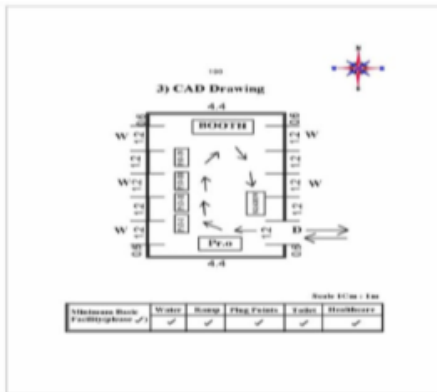

**Google Map View**

**Polling Station Building Front View**

**Polling Station Front View**

**Cad View**

**Key MAP View**

1	ZVA1887512	பெயர் : முத்து நாயக்கர் தந்தை பெயர்: முத்து நாயக்கர் வீட்டு எண் : 1 வயது : 61 பாலினம் : ஆண்	Photo is available	2	ZVA1887520	பெயர் : ராசம்மாள் கணவர் பெயர்: முத்து நாயக்கர் வீட்டு எண் : 1 வயது : 60 பாலினம் : பெண்	Photo is available	3	ZVA0837443	பெயர் : இந்திராணி கணவர் பெயர்: கைலாசம் வீட்டு எண் : 1 வயது : 36 பாலினம் : பெண்	Photo is available
4	ZVA1898121	பெயர் : ரம்யா தந்தை பெயர்: ரங்கராமி வீட்டு எண் : 01 வயது : 28 பாலினம் : பெண்	Photo is available	5	ZVA0982819	பெயர் : சுகித்ரா கணவர் பெயர்: மயிலேசன் வீட்டு எண் : 1-2 வயது : 38 பாலினம் : பெண்	Photo is available	6	ZVA0295592	பெயர் : கைலாசம் தந்தை பெயர்: முத்துநாயக்கர் வீட்டு எண் : 1-12 வயது : 40 பாலினம் : ஆண்	Photo is available
7	ZVA0063099	பெயர் : மயிலேசன் தந்தை பெயர்: முத்துநாயக்கர் வீட்டு எண் : 1-12 வயது : 39 பாலினம் : ஆண்	Photo is available	8	ZVA0837484	பெயர் : சீதாலட்சுமி கணவர் பெயர்: சென்னான் வீட்டு எண் : 1-139 வயது : 35 பாலினம் : பெண்	Photo is available	9	ZVA0447029	பெயர் : கோகிலாவாணி தந்தை பெயர்: ராமசாமி வீட்டு எண் : 1E வயது : 33 பாலினம் : பெண்	Photo is available
10	ZVA1887538	பெயர் : சின்னபொம்ம நாயக்கர் தந்தை பெயர்: முத்து நாயக்கர் வீட்டு எண் : 2 வயது : 68 பாலினம் : ஆண்	Photo is available	11	FFG3756251	பெயர் : துரைசாமி தந்தை பெயர்: சின்னபொம்மன் வீட்டு எண் : 2 வயது : 65 பாலினம் : ஆண்	Photo is available	12	ZVA1887546	பெயர் : ரங்கம்மாள் கணவர் பெயர்: சின்னபொம்ம நாயக்கர் வீட்டு எண் : 2 வயது : 55 பாலினம் : பெண்	Photo is available
13	FFG1609700	பெயர் : தர்மராஜ் தந்தை பெயர்: சின்னபொம்ம நாயக்கர் வீட்டு எண் : 2 வயது : 45 பாலினம் : ஆண்	Photo is available	14	ZVA1926328	பெயர் : பிரியா கணவர் பெயர்: துரைசாமி வீட்டு எண் : 2 வயது : 30 பாலினம் : பெண்	Photo is available	15	ZVA1887553	பெயர் : முத்து நாயக்கர் தந்தை பெயர்: முத்து நாயக்கர் வீட்டு எண் : 3 வயது : 63 பாலினம் : ஆண்	Photo is available
16	ZVA1887561	பெயர் : ரங்கம்மாள் கணவர் பெயர்: முத்து நாயக்கர் வீட்டு எண் : 3 வயது : 55 பாலினம் : பெண்	Photo is available	17	FFG3244571	பெயர் : பழனிச்சாமி தந்தை பெயர்: முத்துநாயக்கர் வீட்டு எண் : 3 வயது : 44 பாலினம் : ஆண்	Photo is available	18	FFG4259818	பெயர் : ராமக்காள் தந்தை பெயர்: முத்துசாமி வீட்டு எண் : 3 வயது : 39 பாலினம் : பெண்	Photo is available
19	ZVA0295311	பெயர் : வடிவேல் தந்தை பெயர்: முத்துநாயக்கர் வீட்டு எண் : 3 வயது : 35 பாலினம் : ஆண்	Photo is available	20	ZVA1926393	பெயர் : பேபி கணவர் பெயர்: பழனிச்சாமி வீட்டு எண் : 3 வயது : 29 பாலினம் : பெண்	Photo is available	21	ZVA1887579	பெயர் : முத்துசாமி தந்தை பெயர்: பெரியபொம்மநாயக்கர் வீட்டு எண் : 3-1 வயது : 49 பாலினம் : ஆண்	Photo is available
22	ZVA1903319	பெயர் : தீபா கணவர் பெயர்: பொம்முராஜ் வீட்டு எண் : 3/1 வயது : 31 பாலினம் : பெண்	Photo is available	23	ZVA1926351	பெயர் : தனலட்சுமி கணவர் பெயர்: நாகநாயக்கர் வீட்டு எண் : 3D வயது : 65 பாலினம் : பெண்	Photo is available	24	ZVA1887587	பெயர் : குப்ப நாயக்கர் தந்தை பெயர்: முத்து நாயக்கர் வீட்டு எண் : 4 வயது : 71 பாலினம் : ஆண்	Photo is available
25	ZVA1887595	பெயர் : மாரக்காள் கணவர் பெயர்: குப்ப நாயக்கர் வீட்டு எண் : 4 வயது : 66 பாலினம் : பெண்	Photo is available	26	ZVA2168540	பெயர் : முருகன் தந்தை பெயர்: குப்பநாயக்கர் வீட்டு எண் : 4 வயது : 22 பாலினம் : ஆண்	Photo is available	27	ZVA1887603	பெயர் : பழனிச்சாமி தந்தை பெயர்: பொம்ம நாயக்கர் வீட்டு எண் : 5 வயது : 68 பாலினம் : ஆண்	Photo is available
28	ZVA1887611	பெயர் : மாரக்காள் கணவர் பெயர்: பழனிச்சாமி வீட்டு எண் : 5 வயது : 63 பாலினம் : பெண்	Photo is available	29	FFG4259826	பெயர் : சூரநாயக்கர் தந்தை பெயர்: பொம்மநாயக்கர் வீட்டு எண் : 5 வயது : 44 பாலினம் : ஆண்	Photo is available	30	ZVA0063107	பெயர் : பராஜ்குமார் தந்தை பெயர்: பழனிச்சாமி வீட்டு எண் : 5 வயது : 39 பாலினம் : ஆண்	Photo is available