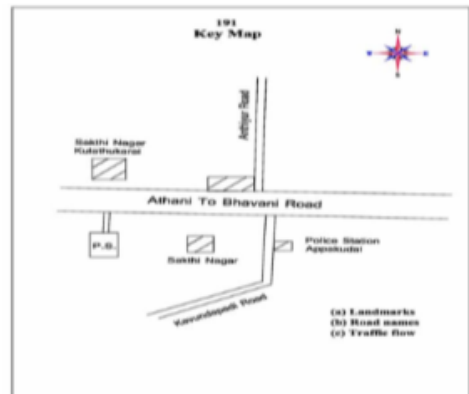

Google Map View

Polling Station Building Front View

Polling Station Front View

Cad View

Key MAP View

1 பெயர் : மஞ்சளா தந்தை பெயர்: நாகராஜ் வீட்டு எண் : 0 வயது : 21 பாலினம் : பெண் Photo is available	ZVA2168086	2 பெயர் : கந்தசாமி தந்தை பெயர்: திருமூர்த்தி கவுண்டர் வீட்டு எண் : 1 வயது : 66 பாலினம் : ஆண் Photo is available	ZVA1559194	3 பெயர் : சுசீலா கணவர் பெயர்: கந்தசாமி வீட்டு எண் : 1 வயது : 60 பாலினம் : பெண் Photo is available	ZVA1559202
4 பெயர் : பிரகாசம் தந்தை பெயர்: கந்தசாமி வீட்டு எண் : 1 வயது : 35 பாலினம் : ஆண் Photo is available	ZVA0295238	5 பெயர் : ஜோதி அபிராமி தந்தை பெயர்: கந்தசாமி வீட்டு எண் : 1 வயது : 29 பாலினம் : பெண் Photo is available	ZVA0837187	6 பெயர் : தாமோதரன் தந்தை பெயர்: கந்தசாமி வீட்டு எண் : 1 வயது : 26 பாலினம் : ஆண் Photo is available	ZVA1046390
7 பெயர் : விஷ்ணு தந்தை பெயர்: கோவிந்த சாமி வீட்டு எண் : 1-41 வயது : 29 பாலினம் : ஆண் Photo is available	ZVA2105385	8 பெயர் : அண்ணாதுரை தந்தை பெயர்: கருப்பன் வீட்டு எண் : 1E வயது : 48 பாலினம் : ஆண் Photo is available	ZVA0446773	9 பெயர் : சுந்தரராஜன் தந்தை பெயர்: பழனிச்சாமி வீட்டு எண் : 2 வயது : 56 பாலினம் : ஆண் Photo is available	ZVA1559244
10 பெயர் : அமுதவள்ளி கணவர் பெயர்: சுந்தரராஜன் வீட்டு எண் : 2 வயது : 51 பாலினம் : பெண் Photo is available	FFG3243862	11 பெயர் : யசோதாதேவி தந்தை பெயர்: சுந்தரராஜன் வீட்டு எண் : 2 வயது : 33 பாலினம் : பெண் Photo is available	ZVA0633255	12 பெயர் : கவின்குமரேசன் தந்தை பெயர்: சுந்தரராஜன் வீட்டு எண் : 2 வயது : 31 பாலினம் : ஆண் Photo is available	ZVA0633149
13 பெயர் : வெங்கடேஷ் தந்தை பெயர்: காளியப்பன் வீட்டு எண் : 02 வயது : 23 பாலினம் : ஆண் Photo is available	ZVA2105401	14 பெயர் : கோமாதா த கணவர் பெயர்: தங்கராஜ் வீட்டு எண் : 2-99 வயது : 37 பாலினம் : பெண் Photo is available	ZVA0110999	15 பெயர் : தங்கவேல் தந்தை பெயர்: முத்துசாமி வீட்டு எண் : 3 வயது : 76 பாலினம் : ஆண் Photo is available	ZVA1559269
16 பெயர் : தனசேகர் தந்தை பெயர்: செம்பன் வீட்டு எண் : 3 வயது : 37 பாலினம் : ஆண் Photo is available	ZVA0446658	17 பெயர் : செங்கோட்டையன் தந்தை பெயர்: காமாட்சி கவுண்டர் வீட்டு எண் : 5 வயது : 74 பாலினம் : ஆண் Photo is available	ZVA1559301	18 பெயர் : லட்சுமி கணவர் பெயர்: செங்கோட்டையன் வீட்டு எண் : 5 வயது : 66 பாலினம் : பெண் Photo is available	ZVA1559319
19 பெயர் : காளியப்பன் தந்தை பெயர்: காமாட்சி கவுண்டர் வீட்டு எண் : 6 வயது : 72 பாலினம் : ஆண் Photo is available	ZVA1559327	20 பெயர் : ஈஸ்வரி கணவர் பெயர்: காளியப்பன் வீட்டு எண் : 6 வயது : 60 பாலினம் : பெண் Photo is available	FFG3757218	21 பெயர் : சினேகா தந்தை பெயர்: பெரியசாமி வீட்டு எண் : 6 வயது : 24 பாலினம் : பெண் Photo is available	ZVA2062180
22 பெயர் : பாலாமி கணவர் பெயர்: காளியண்ணன் வீட்டு எண் : 7 வயது : 68 பாலினம் : பெண் Photo is available	ZVA1559335	23 பெயர் : முருகன் தந்தை பெயர்: காளியண்ணன் வீட்டு எண் : 7 வயது : 51 பாலினம் : ஆண் Photo is available	ZVA1559343	24 பெயர் : பேபி கணவர் பெயர்: முருகன் வீட்டு எண் : 7 வயது : 37 பாலினம் : பெண் Photo is available	ZVA0110981
25 பெயர் : ராமசாமி தந்தை பெயர்: உத்தண்டிக் கவுண்டர் வீட்டு எண் : 8 வயது : 66 பாலினம் : ஆண் Photo is available	FFG4260121	26 பெயர் : லட்சுமி கணவர் பெயர்: ராமசாமி வீட்டு எண் : 8 வயது : 59 பாலினம் : பெண் Photo is available	ZVA1559350	27 பெயர் : முனியம்மாள் கணவர் பெயர்: கருப்பன் வீட்டு எண் : 8 வயது : 55 பாலினம் : பெண் Photo is available	ZVA0837161
28 பெயர் : செல்வராஜ் தந்தை பெயர்: ராமசாமி வீட்டு எண் : 8 வயது : 47 பாலினம் : ஆண் Photo is available	FFG3244555	29 பெயர் : சக்திவேல் தந்தை பெயர்: ராமசாமி வீட்டு எண் : 8 வயது : 42 பாலினம் : ஆண் Photo is available	FFG3243334	30 பெயர் : அய்யாசாமி தந்தை பெயர்: ராமசாமி வீட்டு எண் : 8 வயது : 36 பாலினம் : ஆண் Photo is available	ZVA0063495