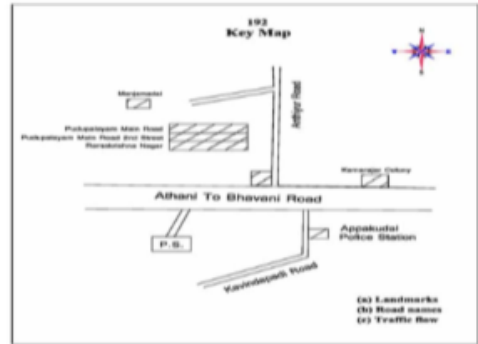

Google Map View

Polling Station Building Front View

Polling Station Front View

Cad View

Key MAP View

சட்டமன்றத் தொகுதியின் எண் மற்றும் பெயர் : 104-பவானி பிரிவு எண் மற்றும் பெயர் 1-ஆப்பக்கூடல் (பே), சக்தி நகர் வார்டு 12