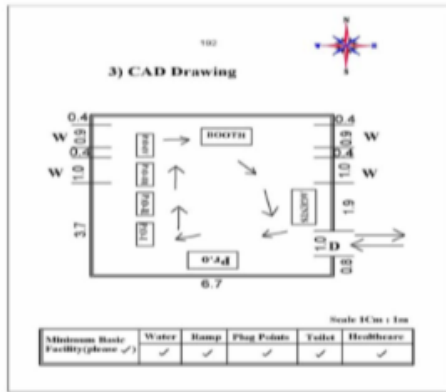

Google Map View

Polling Station Building Front View

Polling Station Front View

Cad View

Key MAP View

சட்டமன்றத் தொகுதியின் எண் மற்றும் பெயர் : 104-பவானி பிரிவு எண் மற்றும் பெயர் 1-ஆப்பக்கூடல் (பே), சக்தி நகர் வார்டு 12