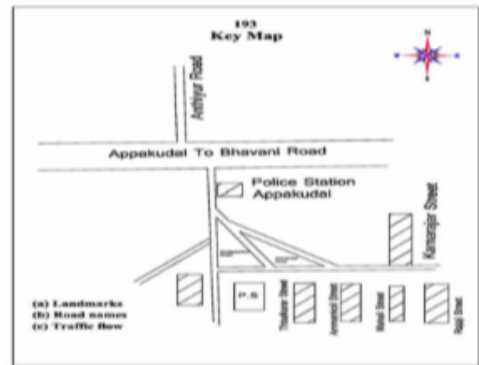

Key MAP View