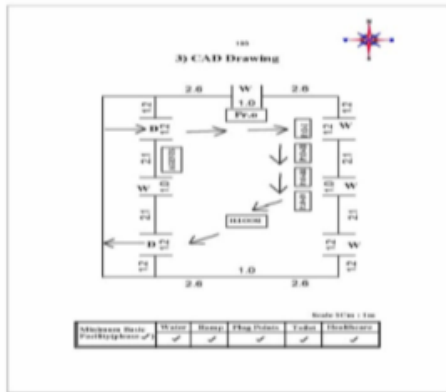

**Google Map View**

**Polling Station Building Front View**

**Polling Station Front View**

**Cad View**

**Key MAP View**

#2 1 பெயர் : அனிதா நைனான் கணவர் பெயர்: பிரிதிவிராஜ் வீட்டு எண் : 1 வயது : 33 பாலினம் : பெண் Photo is available	ZVA0634048	2 பெயர் : ஜெயக்குமார் தந்தை பெயர்: துரைசாமி வீட்டு எண் : 2 வயது : 78 பாலினம் : ஆண் Photo is available	ZVA1579895	3 பெயர் : சாந்தி கணவர் பெயர்: ஜெயக்குமார் வீட்டு எண் : 2 வயது : 68 பாலினம் : பெண் Photo is available	ZVA1579903
4 பெயர் : ராமசுப்பு தந்தை பெயர்: வரதராசு வீட்டு எண் : 2 வயது : 56 பாலினம் : ஆண் Photo is available	ZVA1579911	5 பெயர் : பிரேமலதா கணவர் பெயர்: ராமசுப்பு வீட்டு எண் : 2 வயது : 53 பாலினம் : பெண் Photo is available	FFG1851047	6 பெயர் : ஜானகி தந்தை பெயர்: ஜெயக்குமார் வீட்டு எண் : 2 வயது : 52 பாலினம் : பெண் Photo is available	ZVA1579929
7 பெயர் : ராகுல் ராஜ் ரா தந்தை பெயர்: ராமசுப்பு வரதராஜ் வீட்டு எண் : 2 வயது : 26 பாலினம் : ஆண் Photo is available	ZVA2078657	8 பெயர் : தனுஷ் ராஜ் ரா தந்தை பெயர்: ராமசுப்பு வரதராஜ் வீட்டு எண் : 2 வயது : 22 பாலினம் : ஆண் Photo is available	ZVA2126795	9 பெயர் : மணிகண்டன் தந்தை பெயர்: ராமமூர்த்தி வீட்டு எண் : 2\2 வயது : 22 பாலினம் : ஆண் Photo is available	ZVA2122737
10 பெயர் : ராசுகவுண்டர் தந்தை பெயர்: முத்துச்சாமி கவுண்டர் வீட்டு எண் : 3 வயது : 82 பாலினம் : ஆண் Photo is available	ZVA1579937	11 பெயர் : பாட்டயம்மாள் தந்தை பெயர்: ராஜ்கவுண்டர் வீட்டு எண் : 3 வயது : 76 பாலினம் : பெண் Photo is available	ZVA1579945	12 பெயர் : சீனிவாசன் தந்தை பெயர்: ராஜ்கவுண்டர் வீட்டு எண் : 3 வயது : 62 பாலினம் : ஆண் Photo is available	ZVA1579952
13 பெயர் : வேலுமணி கணவர் பெயர்: சீனிவாசன் வீட்டு எண் : 3 வயது : 51 பாலினம் : பெண் Photo is available	ZVA1579960	14 பெயர் : ஹர்ஷினி கணவர் பெயர்: கலின் வீட்டு எண் : 4/1 வயது : 26 பாலினம் : பெண் Photo is available	ZVA2032555	15 பெயர் : மாணிக்கம் தந்தை பெயர்: பெத்தாக் கவுண்டர் வீட்டு எண் : 6 வயது : 67 பாலினம் : ஆண் Photo is available	ZVA1580018
16 பெயர் : ரத்தினம் கணவர் பெயர்: மாணிக்கம் வீட்டு எண் : 6 வயது : 62 பாலினம் : பெண் Photo is available	ZVA1580026	17 பெயர் : சுப்பன் தாயின் பெயர்: ரங்கம்மாள் வீட்டு எண் : 6 வயது : 60 பாலினம் : ஆண் Photo is available	ZVA0256685	18 பெயர் : தாமரை செல்வி தந்தை பெயர்: கிட்டு சாமி வீட்டு எண் : 6 வயது : 37 பாலினம் : பெண் Photo is available	ZVA2112365
19 பெயர் : தனியரசு தந்தை பெயர்: ஈஸ்வரன் வீட்டு எண் : 6/2 வயது : 65 பாலினம் : ஆண் Photo is available	ZVA2051910	20 பெயர் : பத்மாவதி கணவர் பெயர்: தனியரசு வீட்டு எண் : 6/2 வயது : 54 பாலினம் : பெண் Photo is available	ZVA2051993	21 பெயர் : மகாதேவன் தாயின் பெயர்: சரோஜா வீட்டு எண் : 6A வயது : 35 பாலினம் : ஆண் Photo is available	ZVA0256677
22 பெயர் : சுப்பிரமணியம் தந்தை பெயர்: பெருமாள் வீட்டு எண் : 9 வயது : 56 பாலினம் : ஆண் Photo is available	ZVA1580034	23 பெயர் : சுப்புலட்சுமி கணவர் பெயர்: சுப்பிரமணியம் வீட்டு எண் : 9 வயது : 53 பாலினம் : பெண் Photo is available	ZVA1580042	24 பெயர் : காயத்ரி தந்தை பெயர்: நாகராஜ் வீட்டு எண் : 9/6 வயது : 24 பாலினம் : பெண் Photo is available	ZVA2039238
25 பெயர் : பூமா கணவர் பெயர்: ரங்கசாமி வீட்டு எண் : 10 வயது : 58 பாலினம் : பெண் Photo is available	FFG4189536	26 பெயர் : ராமசந்திரன் தந்தை பெயர்: வெங்கிடுசாமி வீட்டு எண் : 11 வயது : 63 பாலினம் : ஆண் Photo is available	FFG3759859	27 பெயர் : பவளக்கொடி கணவர் பெயர்: ராமச்சந்திரன் வீட்டு எண் : 11 வயது : 59 பாலினம் : பெண் Photo is available	ZVA1580075
28 பெயர் : மணிவண்ணன் தந்தை பெயர்: ராமச்சந்திரன் வீட்டு எண் : 11 வயது : 43 பாலினம் : ஆண் Photo is available	FFG3257052	29 பெயர் : சின்னதுரை தந்தை பெயர்: தங்கராஜ் வீட்டு எண் : 11 வயது : 38 பாலினம் : ஆண் Photo is available	ZVA0064626	30 பெயர் : சுமத்ரா கணவர் பெயர்: சின்னதுரை வீட்டு எண் : 11 வயது : 34 பாலினம் : பெண் Photo is available	ZVA0874644