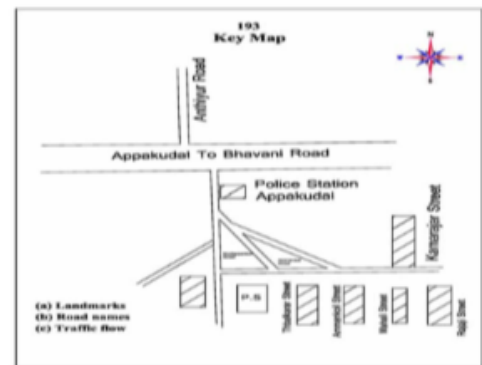

Google Map View

Polling Station Building Front View

Polling Station Front View

Cad View

Key MAP View

சட்டமன்றத் தொகுதியின் எண் மற்றும் பெயர் : 104-பவானி பிரிவு எண் மற்றும் பெயர் 1-ஆப்பக்கூடல் (பே), காமராஜர் வீதி வார்டு 10