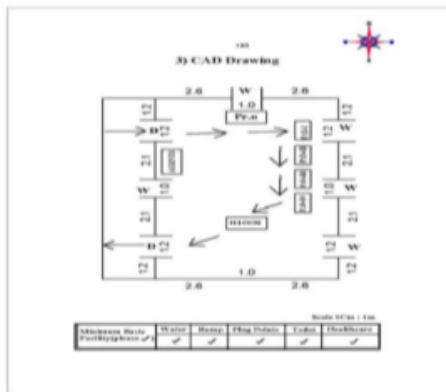

Google Map View

Polling Station Building Front View

Polling Station Front View

Cad View

Key MAP View

சட்டமன்றத் தொகுதியின் எண் மற்றும் பெயர் : 104-பவானி பிரிவு எண் மற்றும் பெயர் 1-ஆப்பக்கூடல் (பே), காமராஜர் வீதி வார்டு 10