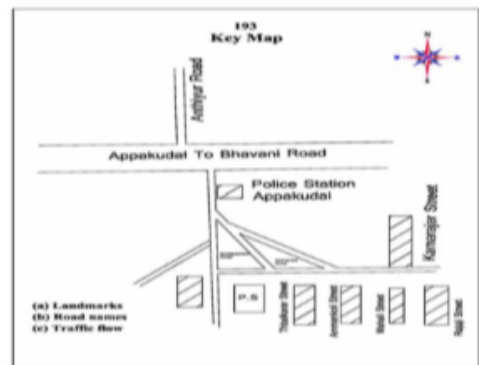

**Google Map View**

**Polling Station Building Front View**

**Polling Station Front View**

**Cad View**

**Key MAP View**

சட்டமன்றத் தொகுதியின் எண் மற்றும் பெயர் : 104-பவானி பிரிவு எண் மற்றும் பெயர் 1-ஆப்பக்கூடல் (பே), கவுந்தப்பாடி ரோடு வார்டு 10