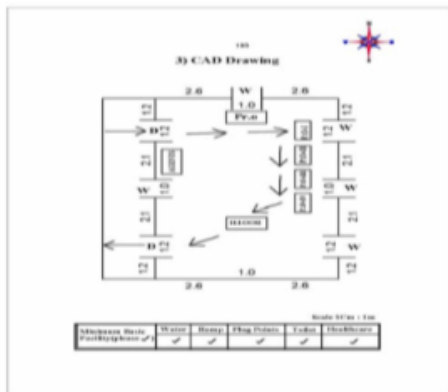

**Google Map View**

**Polling Station Building Front View**

**Polling Station Front View**

**Cad View**

**Key MAP View**

சட்டமன்றத் தொகுதியின் எண் மற்றும் பெயர் : 104-பவானி பிரிவு எண் மற்றும் பெயர் 1-ஆப்பக்கூடல் (பே), கவுந்தப்பாடி ரோடு வார்டு 10