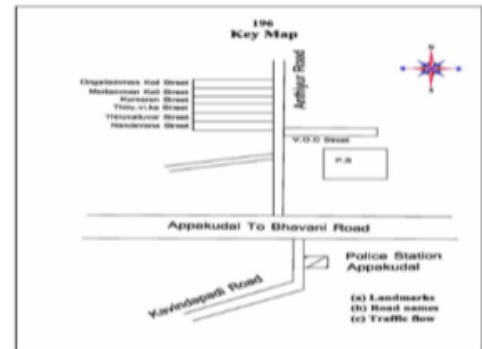

Google Map View

Polling Station Building Front View

Polling Station Front View

Cad View

Key MAP View

1 பெயர் : இந்திராணி கணவர் பெயர் : பூபதி வீட்டு எண் : 1 வயது : 48 பாலினம் : பெண்	FFG1865443 Photo is available	2 பெயர் : செல்வன் தந்தை பெயர் : குப்புசாமி வீட்டு எண் : 1-17 வயது : 56 பாலினம் : ஆண்	ZVA0185538 Photo is available	3 பெயர் : மோகனம்மாள் கணவர் பெயர் : செல்வன் வீட்டு எண் : 1-17 வயது : 46 பாலினம் : பெண்	ZVA0185546 Photo is available
4 பெயர் : குருமூர்த்தி தந்தை பெயர் : கிருஷ்ணபண்டாரம் வீட்டு எண் : 1E வயது : 63 பாலினம் : ஆண்	ZVA0835769 Photo is available	5 பெயர் : கருணையம்மாள் கணவர் பெயர் : குருமூர்த்தி வீட்டு எண் : 1E வயது : 59 பாலினம் : பெண்	ZVA0835744 Photo is available	6 பெயர் : பாலுமகேந்திரன் தந்தை பெயர் : கைலாசம் வீட்டு எண் : 1E வயது : 39 பாலினம் : ஆண்	ZVA0066019 Photo is available
7 பெயர் : கேசவன் தந்தை பெயர் : குருமூர்த்தி வீட்டு எண் : 1E வயது : 35 பாலினம் : ஆண்	ZVA0835793 Photo is available	8 பெயர் : ஜீவா தந்தை பெயர் : செல்வம் வீட்டு எண் : 1e வயது : 30 பாலினம் : ஆண்	ZVA0635367 Photo is available	9 பெயர் : சுப்பிரமணியம் தந்தை பெயர் : குப்பிசாமி வீட்டு எண் : 2 வயது : 75 பாலினம் : ஆண்	ZVA1574474 Photo is available
10 பெயர் : தங்கம்மாள் கணவர் பெயர் : சுப்பிரமணியம் வீட்டு எண் : 2 வயது : 62 பாலினம் : பெண்	ZVA1574482 Photo is available	11 பெயர் : கோபால் தந்தை பெயர் : சுப்ரமணியம் வீட்டு எண் : 2 வயது : 48 பாலினம் : ஆண்	FFG1896349 Photo is available	12 பெயர் : முருகேசன் தந்தை பெயர் : செங்கோட்டையன் வீட்டு எண் : 2-31 வயது : 55 பாலினம் : ஆண்	FFG3244258 Photo is available
13 பெயர் : ஹரிகரன் மு தந்தை பெயர் : முருகேசன் வீட்டு எண் : 2/31 வயது : 30 பாலினம் : ஆண்	ZVA0635474 Photo is available	14 பெயர் : ஹரிணிப்பிரியா தந்தை பெயர் : முருகேசன் வீட்டு எண் : 2/31 வயது : 25 பாலினம் : பெண்	ZVA1068063 Photo is available	15 பெயர் : சிவக்குமார் தந்தை பெயர் : பெரியசாமி வீட்டு எண் : 3 வயது : 45 பாலினம் : ஆண்	FFG3241098 Photo is available
16 பெயர் : அம்மாசை கணவர் பெயர் : மலைசாமி வீட்டு எண் : 4 வயது : 83 பாலினம் : பெண்	FFG4192688 Photo is available	17 பெயர் : நாகப்பன் தந்தை பெயர் : மலைச்சாமி வீட்டு எண் : 4 வயது : 52 பாலினம் : ஆண்	FFG4261673 Photo is available	18 பெயர் : ஜெயம்மாள் கணவர் பெயர் : நாகப்பன் வீட்டு எண் : 4 வயது : 47 பாலினம் : பெண்	FFG4261681 Photo is available
19 பெயர் : கௌசன்யா கணவர் பெயர் : சுப்ரமணியம் வீட்டு எண் : 4 வயது : 47 பாலினம் : பெண்	FFG3245438 Photo is available	20 பெயர் : அம்மாசையம்மாள் கணவர் பெயர் : கிருஷ்ணன் வீட்டு எண் : 5 வயது : 63 பாலினம் : பெண்	ZVA1574508 Photo is available	21 பெயர் : முருகன் பெ தந்தை பெயர் : பெத்தாகவுண்டர் வீட்டு எண் : 5 வயது : 59 பாலினம் : ஆண்	ZVA1585710 Photo is available
22 பெயர் : வெங்கடேஷ் தந்தை பெயர் : சாந்தி வீட்டு எண் : 5 வயது : 30 பாலினம் : ஆண்	ZVA0635557 Photo is available	23 பெயர் : சுஷ்மிதா மு தந்தை பெயர் : முருகன் பெ வீட்டு எண் : 5 வயது : 25 பாலினம் : பெண்	ZVA1047612 Photo is available	24 பெயர் : செளந்தர் மு தந்தை பெயர் : முருகன் பெ வீட்டு எண் : 5/23 வயது : 28 பாலினம் : ஆண்	ZVA0835801 Photo is available
25 பெயர் : சாரதாதேவி கணவர் பெயர் : கோவிந்தசாமி வீட்டு எண் : 6 வயது : 68 பாலினம் : பெண்	ZVA1574524 Photo is available	26 பெயர் : மணி தந்தை பெயர் : மாரிமுத்துக்கவுண்டர் வீட்டு எண் : 7 வயது : 77 பாலினம் : ஆண்	ZVA1574532 Photo is available	27 பெயர் : மதுரை கணவர் பெயர் : மணி வீட்டு எண் : 7 வயது : 66 பாலினம் : பெண்	ZVA1574540 Photo is available
28 பெயர் : சீனிவாசன் தந்தை பெயர் : மணி வீட்டு எண் : 7 வயது : 50 பாலினம் : ஆண்	ZVA1574557 Photo is available	29 பெயர் : சாரதாமணி கணவர் பெயர் : சீனிவாசன் வீட்டு எண் : 7 வயது : 49 பாலினம் : பெண்	FFG3240827 Photo is available	30 பெயர் : பிருந்தாவன் தந்தை பெயர் : ராமசாமி வீட்டு எண் : 7 வயது : 26 பாலினம் : ஆண்	ZVA1047588 Photo is available