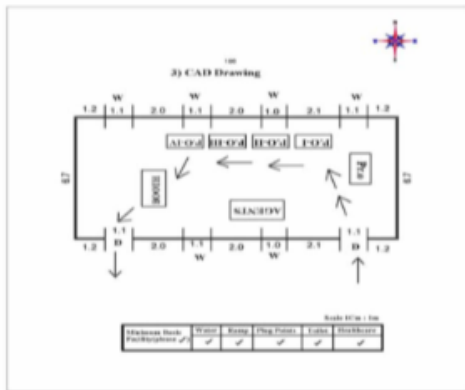

Google Map View

Polling Station Building Front View

Polling Station Front View

Cad View

Key MAP View

1 பெயர் : இந்திராணி கணவர் பெயர் : பூபதி வீட்டு எண் : 1 வயது : 48 பாலினம் : பெண்	FFG1865443 Photo is available	2 பெயர் : செல்வன் தந்தை பெயர் : குப்புசாமி வீட்டு எண் : 1-17 வயது : 56 பாலினம் : ஆண்	ZVA0185538 Photo is available	3 பெயர் : மோகனம்மாள் கணவர் பெயர் : செல்வன் வீட்டு எண் : 1-17 வயது : 46 பாலினம் : பெண்	ZVA0185546 Photo is available
4 பெயர் : குருமூர்த்தி தந்தை பெயர் : கிருஷ்ணபண்டாரம் வீட்டு எண் : 1E வயது : 63 பாலினம் : ஆண்	ZVA0835769 Photo is available	5 பெயர் : கருணையம்மாள் கணவர் பெயர் : குருமூர்த்தி வீட்டு எண் : 1E வயது : 59 பாலினம் : பெண்	ZVA0835744 Photo is available	6 பெயர் : பாலுமகேந்திரன் தந்தை பெயர் : கைலாசம் வீட்டு எண் : 1E வயது : 39 பாலினம் : ஆண்	ZVA0066019 Photo is available
7 பெயர் : கேசவன் தந்தை பெயர் : குருமூர்த்தி வீட்டு எண் : 1E வயது : 35 பாலினம் : ஆண்	ZVA0835793 Photo is available	8 பெயர் : ஜீவா தந்தை பெயர் : செல்வம் வீட்டு எண் : 1e வயது : 30 பாலினம் : ஆண்	ZVA0635367 Photo is available	9 பெயர் : சுப்பிரமணியம் தந்தை பெயர் : குப்பிசாமி வீட்டு எண் : 2 வயது : 75 பாலினம் : ஆண்	ZVA1574474 Photo is available
10 பெயர் : தங்கம்மாள் கணவர் பெயர் : சுப்பிரமணியம் வீட்டு எண் : 2 வயது : 62 பாலினம் : பெண்	ZVA1574482 Photo is available	11 பெயர் : கோபால் தந்தை பெயர் : சுப்ரமணியம் வீட்டு எண் : 2 வயது : 48 பாலினம் : ஆண்	FFG1896349 Photo is available	12 பெயர் : முருகேசன் தந்தை பெயர் : செங்கோட்டையன் வீட்டு எண் : 2-31 வயது : 55 பாலினம் : ஆண்	FFG3244258 Photo is available
13 பெயர் : ஹரிகரன் மு தந்தை பெயர் : முருகேசன் வீட்டு எண் : 2/31 வயது : 30 பாலினம் : ஆண்	ZVA0635474 Photo is available	14 பெயர் : ஹரிணிப்பிரியா தந்தை பெயர் : முருகேசன் வீட்டு எண் : 2/31 வயது : 25 பாலினம் : பெண்	ZVA1068063 Photo is available	15 பெயர் : சிவக்குமார் தந்தை பெயர் : பெரியசாமி வீட்டு எண் : 3 வயது : 45 பாலினம் : ஆண்	FFG3241098 Photo is available
16 பெயர் : அம்மாசை கணவர் பெயர் : மலைசாமி வீட்டு எண் : 4 வயது : 83 பாலினம் : பெண்	FFG4192688 Photo is available	17 பெயர் : நாகப்பன் தந்தை பெயர் : மலைச்சாமி வீட்டு எண் : 4 வயது : 52 பாலினம் : ஆண்	FFG4261673 Photo is available	18 பெயர் : ஜெயம்மாள் கணவர் பெயர் : நாகப்பன் வீட்டு எண் : 4 வயது : 47 பாலினம் : பெண்	FFG4261681 Photo is available
19 பெயர் : கௌசன்யா கணவர் பெயர் : சுப்ரமணியம் வீட்டு எண் : 4 வயது : 47 பாலினம் : பெண்	FFG3245438 Photo is available	20 பெயர் : அம்மாசையம்மாள் கணவர் பெயர் : கிருஷ்ணன் வீட்டு எண் : 5 வயது : 63 பாலினம் : பெண்	ZVA1574508 Photo is available	21 பெயர் : முருகன் பெ தந்தை பெயர் : பெத்தாகவுண்டர் வீட்டு எண் : 5 வயது : 59 பாலினம் : ஆண்	ZVA1585710 Photo is available
22 பெயர் : வெங்கடேஷ் தந்தை பெயர் : சாந்தி வீட்டு எண் : 5 வயது : 30 பாலினம் : ஆண்	ZVA0635557 Photo is available	23 பெயர் : சுஷ்மிதா மு தந்தை பெயர் : முருகன் பெ வீட்டு எண் : 5 வயது : 25 பாலினம் : பெண்	ZVA1047612 Photo is available	24 பெயர் : செளந்தர் மு தந்தை பெயர் : முருகன் பெ வீட்டு எண் : 5/23 வயது : 28 பாலினம் : ஆண்	ZVA0835801 Photo is available
25 பெயர் : சாரதாதேவி கணவர் பெயர் : கோவிந்தசாமி வீட்டு எண் : 6 வயது : 68 பாலினம் : பெண்	ZVA1574524 Photo is available	26 பெயர் : மணி தந்தை பெயர் : மாரிமுத்துக்கவுண்டர் வீட்டு எண் : 7 வயது : 77 பாலினம் : ஆண்	ZVA1574532 Photo is available	27 பெயர் : மதுரை கணவர் பெயர் : மணி வீட்டு எண் : 7 வயது : 66 பாலினம் : பெண்	ZVA1574540 Photo is available
28 பெயர் : சீனிவாசன் தந்தை பெயர் : மணி வீட்டு எண் : 7 வயது : 50 பாலினம் : ஆண்	ZVA1574557 Photo is available	29 பெயர் : சாரதாமணி கணவர் பெயர் : சீனிவாசன் வீட்டு எண் : 7 வயது : 49 பாலினம் : பெண்	FFG3240827 Photo is available	30 பெயர் : பிருந்தாவன் தந்தை பெயர் : ராமசாமி வீட்டு எண் : 7 வயது : 26 பாலினம் : ஆண்	ZVA1047588 Photo is available