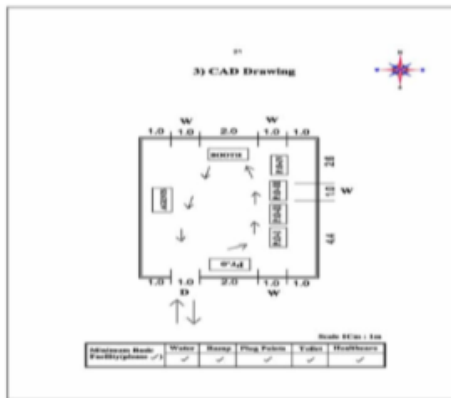

Google Map View

Polling Station Building Front View

Polling Station Front View

Cad View

Key MAP View

1 பெயர் : பாலாஜி தந்தை பெயர்: முனியப்பன் வீட்டு எண் : 1 வயது : 45 பாலினம் : ஆண்	ZVA1993187 Photo is available	2 பெயர் : ராணி கணவர் பெயர்: ராஜேந்திரன் வீட்டு எண் : 1E வயது : 53 பாலினம் : பெண்	ZVA0397851 Photo is available	S 3 பெயர் : பிரபாகரன் தந்தை பெயர்: நாராஜ் வீட்டு எண் : 1E வயது : 36 பாலினம் : ஆண்	ZVA0571372 Photo is available
4 பெயர் : சாவித்திரி கணவர் பெயர்: முத்துசாமி வீட்டு எண் : 1E வயது : 35 பாலினம் : பெண்	ZVA0397968 Photo is available	S 5 பெயர் : பார்த்திபன் தந்தை பெயர்: நாராஜ் வீட்டு எண் : 1E வயது : 35 பாலினம் : ஆண்	ZVA0571265 Photo is available	6 பெயர் : அருண் குமார் தந்தை பெயர்: நாகராஜ் வீட்டு எண் : 1E வயது : 34 பாலினம் : ஆண்	ZVA0397521 Photo is available
7 பெயர் : சம்பூர்ணம் தந்தை பெயர்: ரவி வீட்டு எண் : 2 வயது : 25 பாலினம் : பெண்	ZVA1936822 Photo is available	8 பெயர் : ஆர்த்தி தந்தை பெயர்: விவேகானந்தன் வீட்டு எண் : 2-1A வயது : 31 பாலினம் : பெண்	ZVA0916676 Photo is available	9 பெயர் : சுந்தரம் தந்தை பெயர்: அய்யனார் வீட்டு எண் : 3 வயது : 56 பாலினம் : ஆண்	ZVA2211415 Photo is available
10 பெயர் : சுகன்யா தந்தை பெயர்: தனபால் வீட்டு எண் : 3 வயது : 30 பாலினம் : பெண்	ZVA0662288 Photo is available	11 பெயர் : மணிமேகலை கணவர் பெயர்: மணிகண்டன் வீட்டு எண் : 3 வயது : 29 பாலினம் : பெண்	ZVA0791053 Photo is available	12 பெயர் : பூவரசன் குமார் தந்தை பெயர்: குமார் வீட்டு எண் : 4 வயது : 28 பாலினம் : ஆண்	ZVA1991967 Photo is available
13 பெயர் : கிருத்திக் தந்தை பெயர்: சதாசிவம் வீட்டு எண் : 4e வயது : 24 பாலினம் : ஆண்	ZVA1994698 Photo is available	14 பெயர் : பச்சியப்பன் தந்தை பெயர்: ராஜேந்திரன் வீட்டு எண் : 5 வயது : 22 பாலினம் : ஆண்	ZVA2118529 Photo is available	15 பெயர் : வசந்தி கணவர் பெயர்: செல்வன் வீட்டு எண் : 6 வயது : 46 பாலினம் : பெண்	ZVA0398347 Photo is available
16 பெயர் : ஜயம்மாள் கணவர் பெயர்: சரவணன் வீட்டு எண் : 6 வயது : 39 பாலினம் : பெண்	ZVA0397794 Photo is available	S 17 பெயர் : மைலிழிச்செல்வன் தந்தை பெயர்: மாரியம்மாள் வீட்டு எண் : 6 வயது : 33 பாலினம் : ஆண்	ZVA0354837 Photo is available	18 பெயர் : கார்த்திக் தந்தை பெயர்: ரவி வீட்டு எண் : 6 வயது : 28 பாலினம் : ஆண்	ZVA0790998 Photo is available
19 பெயர் : சாய் ஸ்வேதா கணவர் பெயர்: கார்த்திக் வீட்டு எண் : 6 வயது : 27 பாலினம் : பெண்	ZVA2094407 Photo is available	20 பெயர் : பிரியதர்ஷினி தந்தை பெயர்: ரவி வீட்டு எண் : 6 வயது : 25 பாலினம் : பெண்	ZVA1017763 Photo is available	21 பெயர் : அமிர்வரஷினி தந்தை பெயர்: செல்வம் வீட்டு எண் : 6 வயது : 22 பாலினம் : பெண்	ZVA2154482 Photo is available
22 பெயர் : நித்தீஸ்வரன் தந்தை பெயர்: தங்கமணி வீட்டு எண் : 6/1 வயது : 22 பாலினம் : ஆண்	ZVA2118537 Photo is available	23 பெயர் : அலமேலு கணவர் பெயர்: மாணிக்கம் வீட்டு எண் : 10 வயது : 68 பாலினம் : பெண்	ZVA0397604 Photo is available	S 24 பெயர் : சுகா கணவர் பெயர்: பழனிசாமி வீட்டு எண் : 10 வயது : 45 பாலினம் : பெண்	ZVA0398214 Photo is available
S 25 பெயர் : சாந்தி கணவர் பெயர்: மோகன் வீட்டு எண் : 10 வயது : 44 பாலினம் : பெண்	ZVA0894295 Photo is available	26 பெயர் : மெய்யழகன் தந்தை பெயர்: செங்கோட்டையன் வீட்டு எண் : 10/32 வயது : 25 பாலினம் : ஆண்	ZVA1991926 Photo is available	27 பெயர் : கீர்த்திகா தந்தை பெயர்: ராமசந்திரன் வீட்டு எண் : 11 வயது : 32 பாலினம் : பெண்	ZVA0397638 Photo is available
28 பெயர் : பச்சியம்மாள் கணவர் பெயர்: சுந்தரமம் வீட்டு எண் : 12 வயது : 65 பாலினம் : பெண்	ZVA0398339 Photo is available	29 பெயர் : பெருமாள் தந்தை பெயர்: முனுசாமி கவுண்டர் வீட்டு எண் : 12-A வயது : 81 பாலினம் : ஆண்	ZVA0754630 Photo is available	30 பெயர் : பவித்ரா தந்தை பெயர்: கோவிந்தசாமி வீட்டு எண் : 14-293 வயது : 27 பாலினம் : பெண்	ZVA0916650 Photo is available