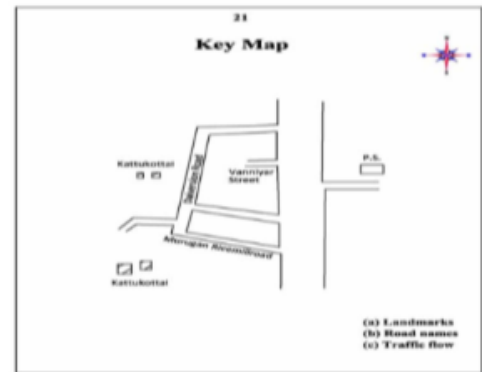

Google Map View

Polling Station Building Front View

Polling Station Front View

Cad View

Key MAP View

1 பெயர் : பாலாஜி தந்தை பெயர்: முனியப்பன் வீட்டு எண் : 1 வயது : 45 பாலினம் : ஆண்	ZVA1993187 Photo is available	2 பெயர் : ராணி கணவர் பெயர்: ராஜேந்திரன் வீட்டு எண் : 1E வயது : 53 பாலினம் : பெண்	ZVA0397851 Photo is available	S 3 பெயர் : பிரபாகரன் தந்தை பெயர்: நாராஜ் வீட்டு எண் : 1E வயது : 36 பாலினம் : ஆண்	ZVA0571372 Photo is available
4 பெயர் : சாவித்திரி கணவர் பெயர்: முத்துசாமி வீட்டு எண் : 1E வயது : 35 பாலினம் : பெண்	ZVA0397968 Photo is available	S 5 பெயர் : பார்த்திபன் தந்தை பெயர்: நாராஜ் வீட்டு எண் : 1E வயது : 35 பாலினம் : ஆண்	ZVA0571265 Photo is available	6 பெயர் : அருண் குமார் தந்தை பெயர்: நாகராஜ் வீட்டு எண் : 1E வயது : 34 பாலினம் : ஆண்	ZVA0397521 Photo is available
7 பெயர் : சம்பூர்ணம் தந்தை பெயர்: ரவி வீட்டு எண் : 2 வயது : 25 பாலினம் : பெண்	ZVA1936822 Photo is available	8 பெயர் : ஆர்த்தி தந்தை பெயர்: விவேகானந்தன் வீட்டு எண் : 2-1A வயது : 31 பாலினம் : பெண்	ZVA0916676 Photo is available	9 பெயர் : சுந்தரம் தந்தை பெயர்: அய்யனார் வீட்டு எண் : 3 வயது : 56 பாலினம் : ஆண்	ZVA2211415 Photo is available
10 பெயர் : சுகன்யா தந்தை பெயர்: தனபால் வீட்டு எண் : 3 வயது : 30 பாலினம் : பெண்	ZVA0662288 Photo is available	11 பெயர் : மணிமேகலை கணவர் பெயர்: மணிகண்டன் வீட்டு எண் : 3 வயது : 29 பாலினம் : பெண்	ZVA0791053 Photo is available	12 பெயர் : பூவரசன் குமார் தந்தை பெயர்: குமார் வீட்டு எண் : 4 வயது : 28 பாலினம் : ஆண்	ZVA1991967 Photo is available
13 பெயர் : கிருத்திக் தந்தை பெயர்: சதாசிவம் வீட்டு எண் : 4e வயது : 24 பாலினம் : ஆண்	ZVA1994698 Photo is available	14 பெயர் : பச்சியப்பன் தந்தை பெயர்: ராஜேந்திரன் வீட்டு எண் : 5 வயது : 22 பாலினம் : ஆண்	ZVA2118529 Photo is available	15 பெயர் : வசந்தி கணவர் பெயர்: செல்வன் வீட்டு எண் : 6 வயது : 46 பாலினம் : பெண்	ZVA0398347 Photo is available
16 பெயர் : ஜயம்மாள் கணவர் பெயர்: சரவணன் வீட்டு எண் : 6 வயது : 39 பாலினம் : பெண்	ZVA0397794 Photo is available	S 17 பெயர் : மைலிழிச்செல்வன் தந்தை பெயர்: மாரியம்மாள் வீட்டு எண் : 6 வயது : 33 பாலினம் : ஆண்	ZVA0354837 Photo is available	18 பெயர் : கார்த்திக் தந்தை பெயர்: ரவி வீட்டு எண் : 6 வயது : 28 பாலினம் : ஆண்	ZVA0790998 Photo is available
19 பெயர் : சாய் ஸ்வேதா கணவர் பெயர்: கார்த்திக் வீட்டு எண் : 6 வயது : 27 பாலினம் : பெண்	ZVA2094407 Photo is available	20 பெயர் : பிரியதர்ஷினி தந்தை பெயர்: ரவி வீட்டு எண் : 6 வயது : 25 பாலினம் : பெண்	ZVA1017763 Photo is available	21 பெயர் : அமிர்வரஷினி தந்தை பெயர்: செல்வம் வீட்டு எண் : 6 வயது : 22 பாலினம் : பெண்	ZVA2154482 Photo is available
22 பெயர் : நித்தீஸ்வரன் தந்தை பெயர்: தங்கமணி வீட்டு எண் : 6/1 வயது : 22 பாலினம் : ஆண்	ZVA2118537 Photo is available	23 பெயர் : அலமேலு கணவர் பெயர்: மாணிக்கம் வீட்டு எண் : 10 வயது : 68 பாலினம் : பெண்	ZVA0397604 Photo is available	S 24 பெயர் : சுகா கணவர் பெயர்: பழனிசாமி வீட்டு எண் : 10 வயது : 45 பாலினம் : பெண்	ZVA0398214 Photo is available
S 25 பெயர் : சாந்தி கணவர் பெயர்: மோகன் வீட்டு எண் : 10 வயது : 44 பாலினம் : பெண்	ZVA0894295 Photo is available	26 பெயர் : மெய்யழகன் தந்தை பெயர்: செங்கோட்டையன் வீட்டு எண் : 10/32 வயது : 25 பாலினம் : ஆண்	ZVA1991926 Photo is available	27 பெயர் : கீர்த்திகா தந்தை பெயர்: ராமசந்திரன் வீட்டு எண் : 11 வயது : 32 பாலினம் : பெண்	ZVA0397638 Photo is available
28 பெயர் : பச்சியம்மாள் கணவர் பெயர்: சுந்தரமம் வீட்டு எண் : 12 வயது : 65 பாலினம் : பெண்	ZVA0398339 Photo is available	29 பெயர் : பெருமாள் தந்தை பெயர்: முனுசாமி கவுண்டர் வீட்டு எண் : 12-A வயது : 81 பாலினம் : ஆண்	ZVA0754630 Photo is available	30 பெயர் : பவித்ரா தந்தை பெயர்: கோவிந்தசாமி வீட்டு எண் : 14-293 வயது : 27 பாலினம் : பெண்	ZVA0916650 Photo is available