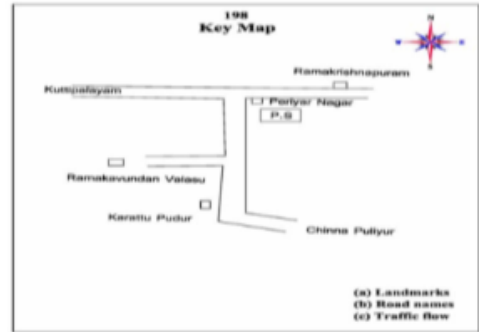

Key MAP View