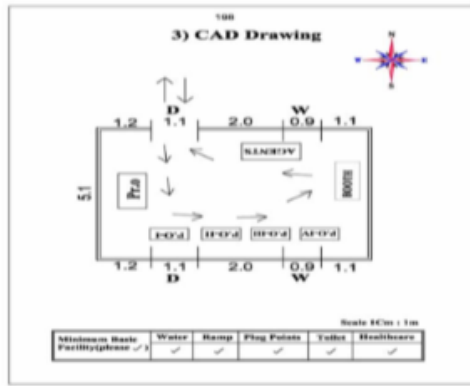

வாக்காளர் பதிவு அலுவலரின்  
கையொப்பம்

Nazri Naksha

Google Map View

Polling Station Building Front View

Polling Station Front View

Cad View

Key MAP View

<p>S 1</p> <p>பெயர் : புவிதா செ கணவர் பெயர் : தியாகு வீட்டு எண் : 1/2/82 வயது : 29 பாலினம் : பெண்</p> <p>Photo is available</p>	ZVA2106250	<p>2</p> <p>பெயர் : கவின் தந்தை பெயர் : லட்சுமணன் வீட்டு எண் : 1-2-125 வயது : 26 பாலினம் : ஆண்</p> <p>Photo is available</p>	ZVA1001080	<p>S 3</p> <p>பெயர் : தீபா கணவர் பெயர் : சிவக்குமார் வீட்டு எண் : 1-19 வயது : 47 பாலினம் : பெண்</p> <p>Photo is available</p>	ZVA0539445
<p>4</p> <p>பெயர் : கோகுல் தந்தை பெயர் : முனியப்பன் வீட்டு எண் : 1/126ஏ வயது : 25 பாலினம் : ஆண்</p> <p>Photo is available</p>	ZVA1047927	<p>5</p> <p>பெயர் : தீபக் தந்தை பெயர் : மினியப்பன் வீட்டு எண் : 1/126ஏ வயது : 23 பாலினம் : ஆண்</p> <p>Photo is available</p>	ZVA2167997	<p>6</p> <p>பெயர் : தங்கமுத்து தந்தை பெயர் : ராமசாமி வீட்டு எண் : 1/126பி வயது : 53 பாலினம் : ஆண்</p> <p>Photo is available</p>	ZVA1596436
<p>7</p> <p>பெயர் : விகாசினி தந்தை பெயர் : தங்கமுத்து வீட்டு எண் : 1/126பீ வயது : 21 பாலினம் : பெண்</p> <p>Photo is available</p>	ZVA2142933	<p>8</p> <p>பெயர் : அகல்யா தந்தை பெயர் : சங்கரன் வீட்டு எண் : 1/276 வயது : 22 பாலினம் : பெண்</p> <p>Photo is available</p>	ZVA2122885	<p>9</p> <p>பெயர் : கருப்புசாமி தந்தை பெயர் : கந்தசாமி வீட்டு எண் : 2 வயது : 41 பாலினம் : ஆண்</p> <p>Photo is available</p>	ZVA0066720
<p>S 10</p> <p>பெயர் : சரவணன் தந்தை பெயர் : முத்துசாமி வீட்டு எண் : 2-46 வயது : 51 பாலினம் : ஆண்</p> <p>Photo is available</p>	ZVA0539411	<p>S 11</p> <p>பெயர் : மோகனா கணவர் பெயர் : சரவணன் வீட்டு எண் : 2-46 வயது : 43 பாலினம் : பெண்</p> <p>Photo is available</p>	ZVA0539320	<p>S 12</p> <p>பெயர் : மோனிஷா தந்தை பெயர் : கந்தராஜன் வீட்டு எண் : 2/221 வயது : 23 பாலினம் : பெண்</p> <p>Photo is available</p>	ZVA2065704
<p>13</p> <p>பெயர் : து.அருண் பிரகாஷ் தந்தை பெயர் : கு.துரையன் வீட்டு எண் : 2/23 வயது : 23 பாலினம் : ஆண்</p> <p>Photo is available</p>	ZVA2028678	<p>14</p> <p>பெயர் : விமலா தந்தை பெயர் : ராஜேந்திரன் வீட்டு எண் : 2-82 வயது : 28 பாலினம் : பெண்</p> <p>Photo is available</p>	ZVA0983072	<p>15</p> <p>பெயர் : கோமதி தந்தை பெயர் : பச்சியப்பன் வீட்டு எண் : 2/87 வயது : 25 பாலினம் : பெண்</p> <p>Photo is available</p>	ZVA2022002
<p>16</p> <p>பெயர் : அருண் குமார் தந்தை பெயர் : மணி வீட்டு எண் : 2/98 வயது : 27 பாலினம் : ஆண்</p> <p>Photo is available</p>	ZVA1992635	<p>17</p> <p>பெயர் : ராகுல் பிரசாந்த் தந்தை பெயர் : நடராஜன் வீட்டு எண் : 2-108 வயது : 28 பாலினம் : ஆண்</p> <p>Photo is available</p>	ZVA0835280	<p>18</p> <p>பெயர் : கார்த்தி தந்தை பெயர் : கருப்புசாமி வீட்டு எண் : 2-170 வயது : 32 பாலினம் : ஆண்</p> <p>Photo is available</p>	ZVA0738781
<p>19</p> <p>பெயர் : நித்யா கணவர் பெயர் : ஆனந்தன் வீட்டு எண் : 2-183 வயது : 40 பாலினம் : பெண்</p> <p>Photo is available</p>	ZVA0954008	<p>20</p> <p>பெயர் : சச்சின் அத தந்தை பெயர் : அன்பழகன் வீட்டு எண் : 2/210 வயது : 20 பாலினம் : ஆண்</p> <p>Photo is available</p>	ZVA2315760	<p>21</p> <p>பெயர் : அன்னக்கொடி கணவர் பெயர் : சோமசுந்தரம் வீட்டு எண் : 11 வயது : 57 பாலினம் : பெண்</p> <p>Photo is available</p>	FFG4298766
<p>22</p> <p>பெயர் : கலைச்செல்வி கணவர் பெயர் : சசிக்குமார் வீட்டு எண் : 11 வயது : 38 பாலினம் : பெண்</p> <p>Photo is available</p>	FFG4298774	<p>23</p> <p>பெயர் : சுவாதி தந்தை பெயர் : வேலுச்சாமி வீட்டு எண் : 19 வயது : 26 பாலினம் : பெண்</p> <p>Photo is available</p>	ZVA1001106	<p>S 24</p> <p>பெயர் : சிவகுமார் தந்தை பெயர் : திருமலைசாமி வீட்டு எண் : 39 வயது : 49 பாலினம் : ஆண்</p> <p>Photo is available</p>	ZVA0539783
<p>25</p> <p>பெயர் : திவான் தந்தை பெயர் : தவசியப்பன் வீட்டு எண் : 63 வயது : 23 பாலினம் : ஆண்</p> <p>Photo is available</p>	ZVA1992536	<p>26</p> <p>பெயர் : ஷண்முகப்பிரியா கணவர் பெயர் : பாலமுருகன் வீட்டு எண் : 65 வயது : 36 பாலினம் : பெண்</p> <p>Photo is available</p>	ZVA0120204	<p>27</p> <p>பெயர் : பூவநாதன் தந்தை பெயர் : துரைசாமி வீட்டு எண் : 79 வயது : 23 பாலினம் : ஆண்</p> <p>Photo is available</p>	ZVA1992429
<p>28</p> <p>பெயர் : சுகப்ரியா பச்சியப்பன் தந்தை பெயர் : பச்சியப்பன் வீட்டு எண் : 87 வயது : 22 பாலினம் : பெண்</p> <p>Photo is available</p>	ZVA2322030	<p>29</p> <p>பெயர் : சசிக்குமார் தந்தை பெயர் : சோமசுந்தரம் வீட்டு எண் : 92 வயது : 38 பாலினம் : ஆண்</p> <p>Photo is available</p>	FFG4298741	<p>30</p> <p>பெயர் : ராஜேந்திரன் தந்தை பெயர் : பழனிச்சாமி வீட்டு எண் : 110 வயது : 33 பாலினம் : ஆண்</p> <p>Photo is available</p>	ZVA0296616