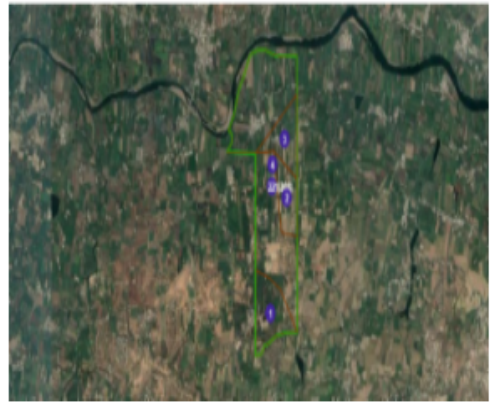

Google Map View