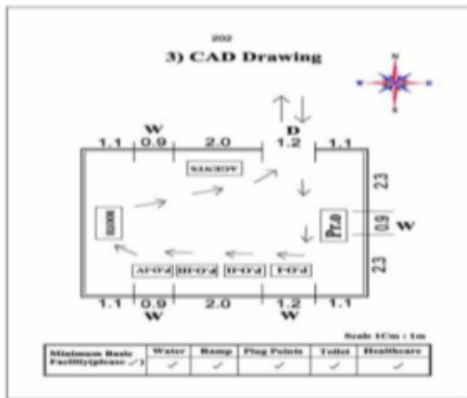

Google Map View

Polling Station Building Front View

Polling Station Front View

Cad View

Key MAP View

சட்டமன்றத் தொகுதியின் எண் மற்றும் பெயர் : 104-பொலி
பிரிவு எண் மற்றும் பெயர் 1-சின்னப்புலியூர் (வ.கி) மற்றும் (ஊ), மேட்டூர் வார்டு 2