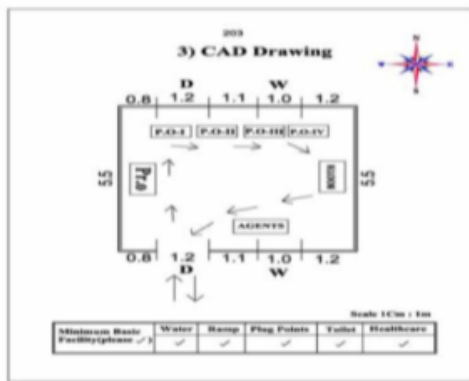

Google Map View

Polling Station Building Front View

Polling Station Front View

Cad View

Key MAP View

சட்டமன்றத் தொகுதியின் எண் மற்றும் பெயர் : 104-பவானி பிரிவு எண் மற்றும் பெயர் 1-சின்னப்புவியூர் (வ.கி) மற்றும் (ஊ), ஜி டி நாயுடு காலனி வார்டு 3