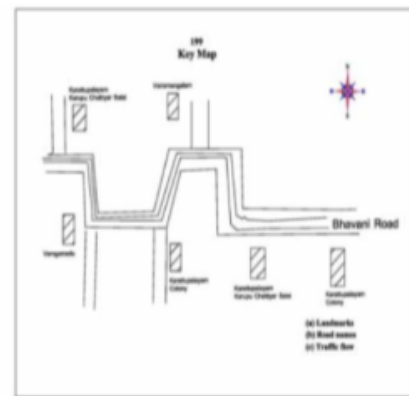

Key MAP View