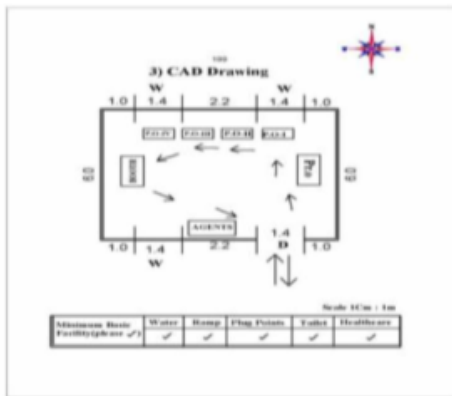

Google Map View

Polling Station Building Front View

Polling Station Front View

Cad View

Key MAP View

1 பெயர் : கண்ணம்மாள் கணவர் பெயர்: சீரங்கன் வீட்டு எண் : 1 வயது : 67 பாலினம் : பெண்	ZVA1608413 Photo is available	2 பெயர் : ராமசாமி தந்தை பெயர்: சீரங்கன் வீட்டு எண் : 1 வயது : 50 பாலினம் : ஆண்	FFG3277191 Photo is available	3 பெயர் : சரஸ்வதி கணவர் பெயர்: சந்திரன் வீட்டு எண் : 1 வயது : 44 பாலினம் : பெண்	ZVA0954131 Photo is available
4 பெயர் : அருணா கணவர் பெயர்: நவீன்குமார் வீட்டு எண் : 1 வயது : 37 பாலினம் : பெண்	ZVA0954149 Photo is available	5 பெயர் : சண்முகப்பிரியா கணவர் பெயர்: ராமசாமி வீட்டு எண் : 1 வயது : 36 பாலினம் : பெண்	ZVA0067041 Photo is available	6 பெயர் : குஞ்சம்மாள் கணவர் பெயர்: சென்னியப்பன் வீட்டு எண் : 1-9 வயது : 73 பாலினம் : பெண்	ZVA1608421 Photo is available
7 பெயர் : கோகிலா கணவர் பெயர்: அருள் வீட்டு எண் : 1-9 வயது : 31 பாலினம் : பெண்	ZVA0954586 Photo is available	8 பெயர் : தீபா கணவர் பெயர்: அங்கப்பன் வீட்டு எண் : 1/14 வயது : 38 பாலினம் : பெண்	ZVA2179729 Photo is available	9 பெயர் : பூந்ராம் தந்தை பெயர்: நாராயணன் வீட்டு எண் : 1-19 வயது : 30 பாலினம் : ஆண்	ZVA0636373 Photo is available
10 பெயர் : தீபக் ராஜா தந்தை பெயர்: தங்கராஜா வீட்டு எண் : 1/44 வயது : 23 பாலினம் : ஆண்	ZVA2106375 Photo is available	11 பெயர் : பிரவின் த தாயின் பெயர்: தீபா வீட்டு எண் : 1/44 வயது : 20 பாலினம் : ஆண்	ZVA2283810 Photo is available	12 பெயர் : கவிதா கணவர் பெயர்: குணசேகரன் வீட்டு எண் : 1-47 வயது : 35 பாலினம் : பெண்	ZVA1048131 Photo is available
13 பெயர் : மணிகண்டன் தந்தை பெயர்: ஈஸ்வரன் வீட்டு எண் : 1-53 வயது : 34 பாலினம் : ஆண்	ZVA0387373 Photo is available	14 பெயர் : பவித்ரா தந்தை பெயர்: கருப்புசாமி வீட்டு எண் : 1-76 வயது : 28 பாலினம் : பெண்	ZVA0834929 Photo is available	15 பெயர் : சாரதாமணி கணவர் பெயர்: ரவி வீட்டு எண் : 1-77 வயது : 52 பாலினம் : பெண்	FFG3276748 Photo is available
16 பெயர் : வீரராகவன் தந்தை பெயர்: ராசப்பன் வீட்டு எண் : 1-80 வயது : 35 பாலினம் : ஆண்	ZVA0111575 Photo is available	17 பெயர் : காளியப்பன் தந்தை பெயர்: பழனிசாமி வீட்டு எண் : 1/82 வயது : 33 பாலினம் : ஆண்	ZVA0449173 Photo is available	18 பெயர் : மணிகண்டன் தந்தை பெயர்: ஆறுமுகம் வீட்டு எண் : 1-86 வயது : 29 பாலினம் : ஆண்	ZVA0739060 Photo is available
19 பெயர் : தாரணி தந்தை பெயர்: ராஜன் வீட்டு எண் : 1-108 வயது : 27 பாலினம் : பெண்	ZVA0954495 Photo is available	20 பெயர் : இந்துஜா தாயின் பெயர்: அன்னக்கொடி வீட்டு எண் : 1/116 வயது : 19 பாலினம் : பெண்	ZVA2300341 Photo is available	21 பெயர் : விவேக் தந்தை பெயர்: கோபால் வீட்டு எண் : 1-118 வயது : 30 பாலினம் : ஆண்	ZVA0636597 Photo is available
22 பெயர் : கோகுலகண்ணன் தந்தை பெயர்: ஆறுமுகம் வீட்டு எண் : 1/128 வயது : 27 பாலினம் : ஆண்	ZVA0954446 Photo is available	23 பெயர் : தனலட்சுமி தந்தை பெயர்: ஈஸ்வரன் வீட்டு எண் : 1-137 வயது : 34 பாலினம் : பெண்	ZVA0387407 Photo is available	24 பெயர் : நீலாதேவி கணவர் பெயர்: சுகுமார் வீட்டு எண் : 1-147 வயது : 43 பாலினம் : பெண்	ZVA0111534 Photo is available
25 பெயர் : பரணி தந்தை பெயர்: சண்முகம் வீட்டு எண் : 1-159 வயது : 26 பாலினம் : ஆண்	ZVA1048073 Photo is available	26 பெயர் : கீர்த்தனா தந்தை பெயர்: சண்முகம் வீட்டு எண் : 1/159 வயது : 24 பாலினம் : பெண்	ZVA2034254 Photo is available	27 பெயர் : அர்விந்த் தந்தை பெயர்: பாபு வீட்டு எண் : 1-169 வயது : 31 பாலினம் : ஆண்	ZVA0835116 Photo is available
28 பெயர் : தனலட்சுமி கணவர் பெயர்: சின்னராசு வீட்டு எண் : 1-204 வயது : 38 பாலினம் : பெண்	ZVA0449207 Photo is available	29 பெயர் : வேல்முருகன் தந்தை பெயர்: காந்திமணி வீட்டு எண் : 1-244 வயது : 35 பாலினம் : ஆண்	ZVA0171355 Photo is available	30 பெயர் : ஹேமலதா தந்தை பெயர்: பூநீனிவாசன் வீட்டு எண் : 1/244 வயது : 33 பாலினம் : பெண்	ZVA0472415 Photo is available