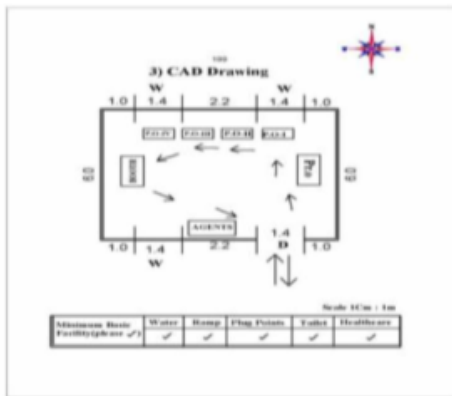

Google Map View

Polling Station Building Front View

Polling Station Front View

Cad View

Key MAP View

1 பெயர் : சுபாஸ்ரீ தந்தை பெயர்: சக்திவேல் வீட்டு எண் : 1/39 வயது : 20 பாலினம் : பெண் Photo is available	ZVA2268894	2 பெயர் : செல்வி கணவர் பெயர்: பால சுப்பிரமணியம் வீட்டு எண் : 1-40 வயது : 36 பாலினம் : பெண் Photo is available	ZVA0835082	3 பெயர் : சங்கர் தந்தை பெயர்: சென்னியப்பன் வீட்டு எண் : 1/193 வயது : 26 பாலினம் : ஆண் Photo is available	ZVA1898519
4 பெயர் : சுப்பிரமணியம் தந்தை பெயர்: சுப்பா கவுண்டர் வீட்டு எண் : 2 வயது : 69 பாலினம் : ஆண் Photo is available	ZVA1628361	5 பெயர் : இராமாயி கணவர் பெயர்: சுப்பிரமணியம் வீட்டு எண் : 2 வயது : 59 பாலினம் : பெண் Photo is available	ZVA1628379	6 பெயர் : கலைவாணி கணவர் பெயர்: சக்திவேல் வீட்டு எண் : 2 வயது : 39 பாலினம் : பெண் Photo is available	ZVA0067140
7 பெயர் : பாக்கியம்மாள் கணவர் பெயர்: பழனிச்சாமி வீட்டு எண் : 2-23 வயது : 70 பாலினம் : பெண் Photo is available	ZVA0540229	8 பெயர் : வாசுதேவன் தந்தை பெயர்: நாகராசு வீட்டு எண் : 2-289 வயது : 37 பாலினம் : ஆண் Photo is available	ZVA0296822	9 பெயர் : சிவகாமி கணவர் பெயர்: சென்னி மலை வீட்டு எண் : 3 வயது : 56 பாலினம் : பெண் Photo is available	ZVA1628395
10 பெயர் : தனலட்சுமி கணவர் பெயர்: சென்னிமலை கவுண்டர் வீட்டு எண் : 4 வயது : 61 பாலினம் : பெண் Photo is available	ZVA1628403	11 பெயர் : இலட்சுமி கணவர் பெயர்: முத்துசாமி கவுண்டர் வீட்டு எண் : 5 வயது : 78 பாலினம் : பெண் Photo is available	ZVA1628429	12 பெயர் : கோபாலகிருஷ்ணன் தந்தை பெயர்: முத்துசாமி கவுண்டர் வீட்டு எண் : 5 வயது : 47 பாலினம் : ஆண் Photo is available	ZVA1628437
13 பெயர் : மோகனப்பிரியா கணவர் பெயர்: ஜெகதீஷ் வீட்டு எண் : 5 வயது : 41 பாலினம் : பெண் Photo is available	ZVA0875526	14 பெயர் : கார்த்திகா தந்தை பெயர்: கந்தசாமி வீட்டு எண் : 5 வயது : 21 பாலினம் : பெண் Photo is available	ZVA2139459	15 பெயர் : சுப்புலட்சுமி கணவர் பெயர்: இராசா கவுண்டர் வீட்டு எண் : 7 வயது : 69 பாலினம் : பெண் Photo is available	ZVA1628452
16 பெயர் : ஜெகதீஸ் தந்தை பெயர்: ராஜா கவுண்டர் வீட்டு எண் : 7 வயது : 45 பாலினம் : ஆண் Photo is available	ZVA1628460	17 பெயர் : பிரேமா கணவர் பெயர்: நாகராஜ் வீட்டு எண் : 8 வயது : 55 பாலினம் : பெண் Photo is available	ZVA1628478	18 பெயர் : மாருசாமி தந்தை பெயர்: பழனிசாமி வீட்டு எண் : 12 வயது : 35 பாலினம் : ஆண் Photo is available	ZVA0296798
19 பெயர் : சிவபாக்கியம் கணவர் பெயர்: கருப்பண ஆசாரி வீட்டு எண் : 14 வயது : 75 பாலினம் : பெண் Photo is available	ZVA1628494	20 பெயர் : பழனியம்மாள் கணவர் பெயர்: சுப்பிரமணி வீட்டு எண் : 16 வயது : 65 பாலினம் : பெண் Photo is available	ZVA1628528	21 பெயர் : ஜெயம்மாள் கணவர் பெயர்: கந்தசாமி வீட்டு எண் : 17 வயது : 65 பாலினம் : பெண் Photo is available	ZVA0171413
22 பெயர் : ஈஸ்வரன் தந்தை பெயர்: கந்தசாமி வீட்டு எண் : 17 வயது : 43 பாலினம் : ஆண் Photo is available	ZVA0171405	23 பெயர் : கௌரி கணவர் பெயர்: ஈஸ்வரன் வீட்டு எண் : 17 வயது : 40 பாலினம் : பெண் Photo is available	ZVA0739052	24 பெயர் : மங்கையர்க்கரசி கணவர் பெயர்: கணேசன் வீட்டு எண் : 18 வயது : 36 பாலினம் : பெண் Photo is available	ZVA0777482
25 பெயர் : கணேசன் க ர தந்தை பெயர்: ரங்கசாமி வீட்டு எண் : 18/1,கரட்டுப்பாளையம் வயது : 49 பாலினம் : ஆண் Photo is available	ZVA2194439	26 பெயர் : பழனிசாமி ர தந்தை பெயர்: ரங்கசாமி வீட்டு எண் : 18/2 வயது : 54 பாலினம் : ஆண் Photo is available	ZVA2106524	27 பெயர் : கௌதம் தந்தை பெயர்: பழனிச்சாமி வீட்டு எண் : 18-2 வயது : 27 பாலினம் : ஆண் Photo is available	ZVA0954511
28 பெயர் : யசோதா தந்தை பெயர்: பழனிச்சாமி வீட்டு எண் : 18/2 வயது : 25 பாலினம் : பெண் Photo is available	ZVA2023844	29 பெயர் : பழனியம்மாள் கணவர் பெயர்: பெரியசாமி வீட்டு எண் : 19 வயது : 79 பாலினம் : பெண் Photo is available	FFG3953247	30 பெயர் : வெங்கிடுசாமி தந்தை பெயர்: ராமசாமி வீட்டு எண் : 22 வயது : 60 பாலினம் : ஆண் Photo is available	ZVA1627058