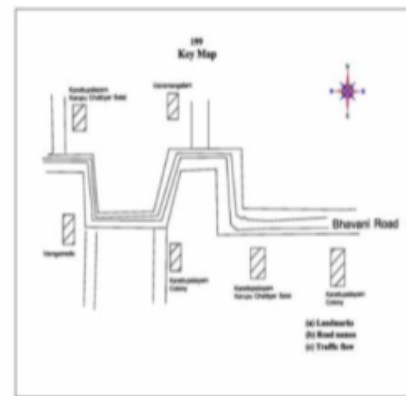

Key MAP View