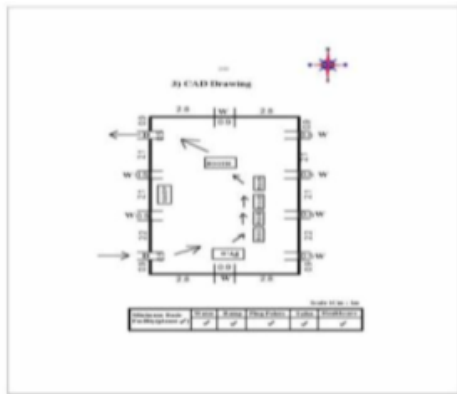

Google Map View

Polling Station Building Front View

Polling Station Front View

Cad View

Key MAP View

1	ZVA1631100	பெயர் : ராமமூர்த்தி தந்தை பெயர்: முத்துசாமிக் கவுண்டர் வீட்டு எண் : 1 வயது : 63 பாலினம் : ஆண்	Photo is available	2	ZVA1631118	பெயர் : சுப்பிரமணியம் தந்தை பெயர்: முத்துசாமிக் கவுண்டர் வீட்டு எண் : 1 வயது : 57 பாலினம் : ஆண்	Photo is available	3	ZVA0540419	பெயர் : இளவரசன் தந்தை பெயர்: தங்கமணி வீட்டு எண் : 2-3-127 வயது : 32 பாலினம் : ஆண்	Photo is available
4	ZVA1631134	பெயர் : சுப்பிரமணியம் தந்தை பெயர்: ராக்கியாக் கவுண்டர் வீட்டு எண் : 3 வயது : 77 பாலினம் : ஆண்	Photo is available	5	ZVA1631142	பெயர் : பொன்னாயாள் கணவர் பெயர்: சுப்பிரமணியம் வீட்டு எண் : 3 வயது : 70 பாலினம் : பெண்	Photo is available	6	ZVA0875567	பெயர் : சோலச்சி மாரிமுத்து தந்தை பெயர்: மாரிமுத்து வீட்டு எண் : 3 வயது : 55 பாலினம் : பெண்	Photo is available
7	ZVA0875591	பெயர் : பச்சியப்பன் தந்தை பெயர்: மாரிமுத்து வீட்டு எண் : 3 வயது : 34 பாலினம் : ஆண்	Photo is available	8	ZVA0739243	பெயர் : மணிகண்டன் ச தந்தை பெயர்: சக்திவேல் வீட்டு எண் : 3-20 வயது : 29 பாலினம் : ஆண்	Photo is available	9	ZVA1048347	பெயர் : இந்துமதி கணவர் பெயர்: பழனிச்சாமி வீட்டு எண் : 3-153-45 வயது : 26 பாலினம் : பெண்	Photo is available
10	ZVA1631167	பெயர் : கமலா கணவர் பெயர்: சோமசுந்தரம் வீட்டு எண் : 4 வயது : 68 பாலினம் : பெண்	Photo is available	11	ZVA1631175	பெயர் : சந்திரசேகர் தந்தை பெயர்: சோமசுந்தரம் வீட்டு எண் : 4 வயது : 49 பாலினம் : ஆண்	Photo is available	12	ZVA1928274	பெயர் : கலைவாணி கணவர் பெயர்: சந்திரசேகரன் வீட்டு எண் : 4 வயது : 37 பாலினம் : பெண்	Photo is available
13	ZVA1631183	பெயர் : சரஸ்வதி கணவர் பெயர்: குப்புச்சாமி வீட்டு எண் : 5 வயது : 64 பாலினம் : பெண்	Photo is available	14	ZVA1631191	பெயர் : வள்ளியம்மாள் கணவர் பெயர்: நாராயண கவுண்டர் வீட்டு எண் : 7 வயது : 83 பாலினம் : பெண்	Photo is available	15	ZVA0111740	பெயர் : லட்சுமி கணவர் பெயர்: பெரியசாமி வீட்டு எண் : 7 வயது : 77 பாலினம் : பெண்	Photo is available
16	ZVA1631217	பெயர் : கஸ்தூரி கணவர் பெயர்: வேல்முருகன் வீட்டு எண் : 7 வயது : 51 பாலினம் : பெண்	Photo is available	17	ZVA1631225	பெயர் : வேலுச்சாமி தந்தை பெயர்: நாராயண கவுண்டர் வீட்டு எண் : 8 வயது : 56 பாலினம் : ஆண்	Photo is available	18	ZVA1631233	பெயர் : கௌரீஸ்வரி கணவர் பெயர்: வேலுச்சாமி வீட்டு எண் : 8 வயது : 51 பாலினம் : பெண்	Photo is available
19	ZVA0540328	பெயர் : பாலசுப்பிரமணியம் தந்தை பெயர்: வேலுச்சாமி வீட்டு எண் : 8 வயது : 33 பாலினம் : ஆண்	Photo is available	20	ZVA1631241	பெயர் : வள்ளியம்மாள் தந்தை பெயர்: மாரியண்ண கவுண்டர் வீட்டு எண் : 9 வயது : 72 பாலினம் : பெண்	Photo is available	21	FFG4262416	பெயர் : பெரியண்ணன் தந்தை பெயர்: மாரியண்ண கவுண்டர் வீட்டு எண் : 9 வயது : 70 பாலினம் : ஆண்	Photo is available
22	FFG4262432	பெயர் : கமலவேணி கணவர் பெயர்: பெரியண்ணன் வீட்டு எண் : 9 வயது : 66 பாலினம் : பெண்	Photo is available	23	FFG4262440	பெயர் : சரவணன் தந்தை பெயர்: பெரியண்ணன் வீட்டு எண் : 9 வயது : 44 பாலினம் : ஆண்	Photo is available	24	ZVA0540450	பெயர் : ஆனந்த் தந்தை பெயர்: அண்ணாதுரை வீட்டு எண் : 9/2 வயது : 33 பாலினம் : ஆண்	Photo is available
25	ZVA1631258	பெயர் : சின்னராக்கியா கவுண்டர் தந்தை பெயர்: மார்ப்ப கவுண்டர் வீட்டு எண் : 11 வயது : 78 பாலினம் : ஆண்	Photo is available	26	ZVA1631274	பெயர் : அண்ணாதுரை தந்தை பெயர்: சின்னராக்கிய கவுண்டர் வீட்டு எண் : 12 வயது : 56 பாலினம் : ஆண்	Photo is available	27	ZVA1631282	பெயர் : சாந்தி கணவர் பெயர்: அண்ணாதுரை வீட்டு எண் : 12 வயது : 53 பாலினம் : பெண்	Photo is available
28	ZVA1631290	பெயர் : குணசேகரன் தந்தை பெயர்: சின்னராக்கிய கவுண்டர் வீட்டு எண் : 13 வயது : 60 பாலினம் : ஆண்	Photo is available	29	ZVA1631308	பெயர் : செல்வி கணவர் பெயர்: குணசேகரன் வீட்டு எண் : 13 வயது : 56 பாலினம் : பெண்	Photo is available	30	ZVA0258210	பெயர் : நீலமேகன் தந்தை பெயர்: குணசேகரன் வீட்டு எண் : 13 வயது : 36 பாலினம் : ஆண்	Photo is available