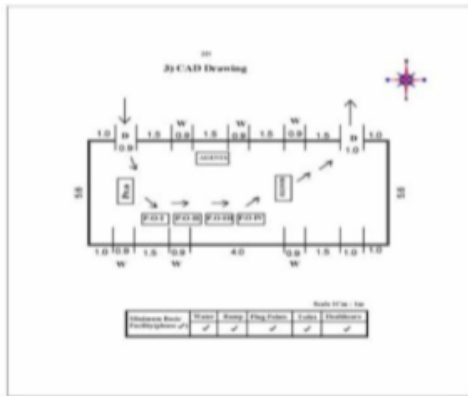

Google Map View

Polling Station Building Front View

Polling Station Front View

Cad View

Key MAP View

சட்டமன்றத் தொகுதியின் எண் மற்றும் பெயர் : 104-பவானி பிரிவு எண் மற்றும் பெயர் 1-வைரமங்கலம் (வ.கி) மற்றும் (ஊ), குட்டிபாளையம் 1 214 வார்டு 3