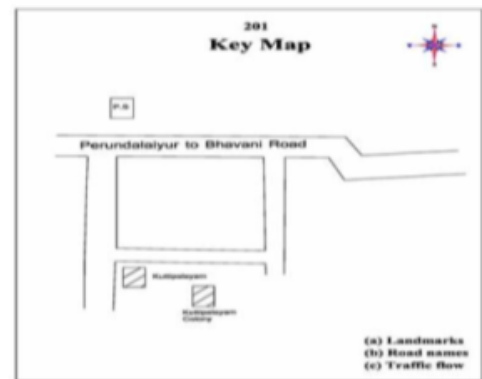

Google Map View

Polling Station Building Front View

Polling Station Front View

Cad View

Key MAP View

சட்டமன்றத் தொகுதியின் எண் மற்றும் பெயர் : 104-பவானி பிரிவு எண் மற்றும் பெயர் 1-வைரமங்கலம் (வ.கி) மற்றும் (ஊ), குட்டிபாளையம் 1 214 வார்டு 3