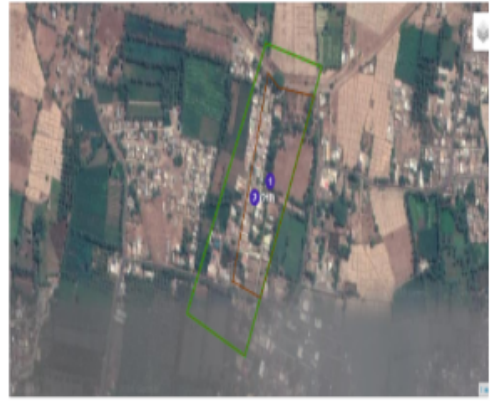

Google Map View