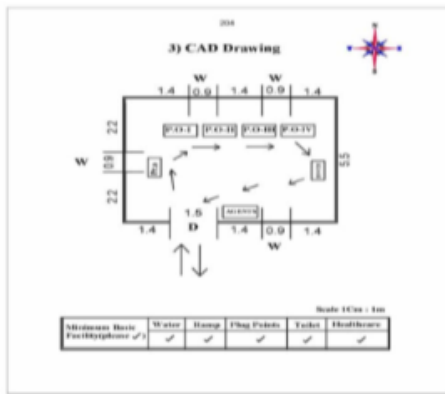

Google Map View

Polling Station Building Front View

Polling Station Front View

Cad View

Key MAP View

1 பெயர் : பழனிமாமன் கணவர் பெயர் : பெருமாள் வீட்டு எண் : 1 வயது : 73 பாலினம் : பெண்	ZVA0777862 Photo is available	2 பெயர் : விஜயராகவன் தந்தை பெயர் : பெருமாள் வீட்டு எண் : 1 வயது : 52 பாலினம் : ஆண்	ZVA0777854 Photo is available	3 பெயர் : மாரிமுத்து தந்தை பெயர் : மாரப்பன் வீட்டு எண் : 1 வயது : 49 பாலினம் : ஆண்	ZVA1621341 Photo is available
4 பெயர் : ஜானகி கணவர் பெயர் : விஜயராகவன் வீட்டு எண் : 1 வயது : 48 பாலினம் : பெண்	ZVA0777870 Photo is available	5 பெயர் : தேன்மொழி கணவர் பெயர் : மாரிமுத்து வீட்டு எண் : 1 வயது : 35 பாலினம் : பெண்	ZVA0740035 Photo is available	6 பெயர் : தினேஷ் தந்தை பெயர் : ராமசாமி வீட்டு எண் : 1 வயது : 32 பாலினம் : ஆண்	ZVA0739904 Photo is available
7 பெயர் : சௌந்தர்யா கணவர் பெயர் : அப்புசாமி வீட்டு எண் : 1 வயது : 28 பாலினம் : பெண்	ZVA1048958 Photo is available	8 பெயர் : ஜெகதீஸ்வரி தந்தை பெயர் : முருகன் வீட்டு எண் : 1 வயது : 26 பாலினம் : பெண்	ZVA1049220 Photo is available	S 9 பெயர் : இளவரசி தந்தை பெயர் : பாலசுப்பிரமணியன் வீட்டு எண் : 1 வயது : 25 பாலினம் : பெண்	ZVA1049055 Photo is available
S 10 பெயர் : நிஷாந்த் குமார் தந்தை பெயர் : பாலசுப்பிரமணியன் வீட்டு எண் : 1 வயது : 23 பாலினம் : ஆண்	ZVA1992502 Photo is available	11 பெயர் : செல்வி கணவர் பெயர் : சின்னச்சாமி வீட்டு எண் : 1-1 வயது : 33 பாலினம் : பெண்	ZVA0740019 Photo is available	12 பெயர் : கணேஷ் தந்தை பெயர் : மூர்த்தி வீட்டு எண் : 1-1-37 வயது : 30 பாலினம் : ஆண்	ZVA0637942 Photo is available
13 பெயர் : சிவகாமி தாயின் பெயர் : லட்சுமி வீட்டு எண் : 1-1-67 வயது : 58 பாலினம் : பெண்	ZVA0450031 Photo is available	14 பெயர் : பழனிமாமன் கணவர் பெயர் : பழனிச்சாமி வீட்டு எண் : 1-1-99 வயது : 51 பாலினம் : பெண்	ZVA0450171 Photo is available	15 பெயர் : ஸ்ரீராம் தந்தை பெயர் : சக்திவேல் வீட்டு எண் : 1/1/111 வயது : 26 பாலினம் : ஆண்	ZVA1070341 Photo is available
16 பெயர் : கௌசல்யா தந்தை பெயர் : வெங்கடாசலம் வீட்டு எண் : 1-1-144 வயது : 28 பாலினம் : பெண்	ZVA0834226 Photo is available	17 பெயர் : சேர்மாராஜ் தந்தை பெயர் : அருணாச்சலம் வீட்டு எண் : 1-1-171 வயது : 54 பாலினம் : ஆண்	FFG3286499 Photo is available	18 பெயர் : வெங்கட்டம்மாள் கணவர் பெயர் : குமரவேல் முருகையன் வீட்டு எண் : 1-1-185 வயது : 63 பாலினம் : பெண்	FFG1788207 Photo is available
19 பெயர் : நவீன் தாயின் பெயர் : வெங்கட்டம்மாள் வீட்டு எண் : 1-1-185 வயது : 30 பாலினம் : ஆண்	ZVA0682740 Photo is available	20 பெயர் : விஸ்வநாத ந க பா தந்தை பெயர் : பாலமுருகன் வீட்டு எண் : 1/1-185ஏ வயது : 19 பாலினம் : பெண்	ZVA2302115 Photo is available	21 பெயர் : பொங்கியம்மாள் கணவர் பெயர் : மாரப்பன் வீட்டு எண் : 1-1-208A வயது : 51 பாலினம் : பெண்	ZVA0258772 Photo is available
22 பெயர் : ராஜேஸ்வரி கணவர் பெயர் : சதாசிவம் வீட்டு எண் : 1-2 வயது : 62 பாலினம் : பெண்	ZVA0739938 Photo is available	23 பெயர் : நந்தகுமார் தந்தை பெயர் : சின்னதுரை வீட்டு எண் : 1-2-1 வயது : 45 பாலினம் : ஆண்	ZVA0173021 Photo is available	24 பெயர் : காளியம்மாள் கணவர் பெயர் : மாரப்பன் வீட்டு எண் : 1-2-8 வயது : 88 பாலினம் : பெண்	ZVA0449660 Photo is available
25 பெயர் : ராஜவரஷன் தந்தை பெயர் : இராதாகிருஷ்ணன் வீட்டு எண் : 1-2-28 வயது : 29 பாலினம் : ஆண்	ZVA0739995 Photo is available	26 பெயர் : கல்பனா கணவர் பெயர் : பிரபு வீட்டு எண் : 1-2-45-40 வயது : 36 பாலினம் : பெண்	ZVA1049246 Photo is available	27 பெயர் : வடிவு தந்தை பெயர் : கருப்பண்ணன் வீட்டு எண் : 1-2-87 வயது : 45 பாலினம் : பெண்	ZVA1049162 Photo is available
28 பெயர் : வேல்முருகன் தந்தை பெயர் : கந்தசாமி வீட்டு எண் : 1-2-87 வயது : 29 பாலினம் : ஆண்	ZVA1049147 Photo is available	29 பெயர் : சரஸ்வதி கணவர் பெயர் : முருகேசன் வீட்டு எண் : 1/2-239 வயது : 51 பாலினம் : பெண்	ZVA1079581 Photo is available	#2 30 பெயர் : சௌந்தர் ந சி தந்தை பெயர் : சின்னசாமி வீட்டு எண் : 1-2B-84 வயது : 31 பாலினம் : ஆண்	ZVA0541227 Photo is available