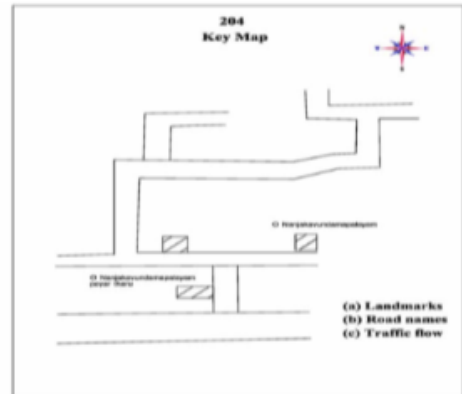

Google Map View

Polling Station Building Front View

Polling Station Front View

Cad View

Key MAP View

1 பெயர் : பழனிமாமன் கணவர் பெயர் : பெருமாள் வீட்டு எண் : 1 வயது : 73 பாலினம் : பெண்	ZVA0777862 Photo is available	2 பெயர் : விஜயராகவன் தந்தை பெயர் : பெருமாள் வீட்டு எண் : 1 வயது : 52 பாலினம் : ஆண்	ZVA0777854 Photo is available	3 பெயர் : மாரிமுத்து தந்தை பெயர் : மாரப்பன் வீட்டு எண் : 1 வயது : 49 பாலினம் : ஆண்	ZVA1621341 Photo is available
4 பெயர் : ஜானகி கணவர் பெயர் : விஜயராகவன் வீட்டு எண் : 1 வயது : 48 பாலினம் : பெண்	ZVA0777870 Photo is available	5 பெயர் : தேன்மொழி கணவர் பெயர் : மாரிமுத்து வீட்டு எண் : 1 வயது : 35 பாலினம் : பெண்	ZVA0740035 Photo is available	6 பெயர் : தினேஷ் தந்தை பெயர் : ராமசாமி வீட்டு எண் : 1 வயது : 32 பாலினம் : ஆண்	ZVA0739904 Photo is available
7 பெயர் : சௌந்தர்யா கணவர் பெயர் : அப்புசாமி வீட்டு எண் : 1 வயது : 28 பாலினம் : பெண்	ZVA1048958 Photo is available	8 பெயர் : ஜெகதீஸ்வரி தந்தை பெயர் : முருகன் வீட்டு எண் : 1 வயது : 26 பாலினம் : பெண்	ZVA1049220 Photo is available	S 9 பெயர் : இளவரசி தந்தை பெயர் : பாலசுப்பிரமணியன் வீட்டு எண் : 1 வயது : 25 பாலினம் : பெண்	ZVA1049055 Photo is available
S 10 பெயர் : நிஷாந்த் குமார் தந்தை பெயர் : பாலசுப்பிரமணியன் வீட்டு எண் : 1 வயது : 23 பாலினம் : ஆண்	ZVA1992502 Photo is available	11 பெயர் : செல்வி கணவர் பெயர் : சின்னச்சாமி வீட்டு எண் : 1-1 வயது : 33 பாலினம் : பெண்	ZVA0740019 Photo is available	12 பெயர் : கணேஷ் தந்தை பெயர் : மூர்த்தி வீட்டு எண் : 1-1-37 வயது : 30 பாலினம் : ஆண்	ZVA0637942 Photo is available
13 பெயர் : சிவகாமி தாயின் பெயர் : லட்சுமி வீட்டு எண் : 1-1-67 வயது : 58 பாலினம் : பெண்	ZVA0450031 Photo is available	14 பெயர் : பழனிமாமன் கணவர் பெயர் : பழனிச்சாமி வீட்டு எண் : 1-1-99 வயது : 51 பாலினம் : பெண்	ZVA0450171 Photo is available	15 பெயர் : ஸ்ரீராம் தந்தை பெயர் : சக்திவேல் வீட்டு எண் : 1/1/111 வயது : 26 பாலினம் : ஆண்	ZVA1070341 Photo is available
16 பெயர் : கௌசல்யா தந்தை பெயர் : வெங்கடாசலம் வீட்டு எண் : 1-1-144 வயது : 28 பாலினம் : பெண்	ZVA0834226 Photo is available	17 பெயர் : சேர்மாராஜ் தந்தை பெயர் : அருணாச்சலம் வீட்டு எண் : 1-1-171 வயது : 54 பாலினம் : ஆண்	FFG3286499 Photo is available	18 பெயர் : வெங்கட்டம்மாள் கணவர் பெயர் : குமரவேல் முருகையன் வீட்டு எண் : 1-1-185 வயது : 63 பாலினம் : பெண்	FFG1788207 Photo is available
19 பெயர் : நவீன் தாயின் பெயர் : வெங்கட்டம்மாள் வீட்டு எண் : 1-1-185 வயது : 30 பாலினம் : ஆண்	ZVA0682740 Photo is available	20 பெயர் : விஸ்வநாத ந க பா தந்தை பெயர் : பாலமுருகன் வீட்டு எண் : 1/1-185ஏ வயது : 19 பாலினம் : பெண்	ZVA2302115 Photo is available	21 பெயர் : பொங்கியம்மாள் கணவர் பெயர் : மாரப்பன் வீட்டு எண் : 1-1-208A வயது : 51 பாலினம் : பெண்	ZVA0258772 Photo is available
22 பெயர் : ராஜேஸ்வரி கணவர் பெயர் : சதாசிவம் வீட்டு எண் : 1-2 வயது : 62 பாலினம் : பெண்	ZVA0739938 Photo is available	23 பெயர் : நந்தகுமார் தந்தை பெயர் : சின்னதுரை வீட்டு எண் : 1-2-1 வயது : 45 பாலினம் : ஆண்	ZVA0173021 Photo is available	24 பெயர் : காளியம்மாள் கணவர் பெயர் : மாரப்பன் வீட்டு எண் : 1-2-8 வயது : 88 பாலினம் : பெண்	ZVA0449660 Photo is available
25 பெயர் : ராஜவரஷன் தந்தை பெயர் : இராதாகிருஷ்ணன் வீட்டு எண் : 1-2-28 வயது : 29 பாலினம் : ஆண்	ZVA0739995 Photo is available	26 பெயர் : கல்பனா கணவர் பெயர் : பிரபு வீட்டு எண் : 1-2-45-40 வயது : 36 பாலினம் : பெண்	ZVA1049246 Photo is available	27 பெயர் : வடிவு தந்தை பெயர் : கருப்பண்ணன் வீட்டு எண் : 1-2-87 வயது : 45 பாலினம் : பெண்	ZVA1049162 Photo is available
28 பெயர் : வேல்முருகன் தந்தை பெயர் : கந்தசாமி வீட்டு எண் : 1-2-87 வயது : 29 பாலினம் : ஆண்	ZVA1049147 Photo is available	29 பெயர் : சரஸ்வதி கணவர் பெயர் : முருகேசன் வீட்டு எண் : 1/2-239 வயது : 51 பாலினம் : பெண்	ZVA1079581 Photo is available	#2 30 பெயர் : சௌந்தர் ந சி தந்தை பெயர் : சின்னசாமி வீட்டு எண் : 1-2B-84 வயது : 31 பாலினம் : ஆண்	ZVA0541227 Photo is available