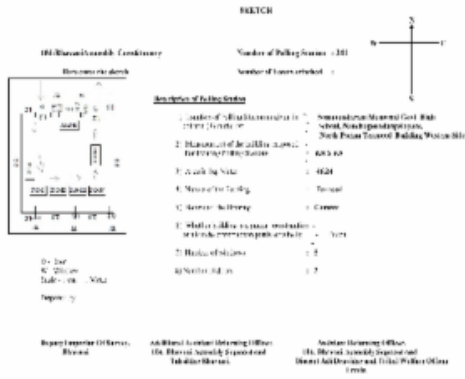

Google Map View

Polling Station Building Front View

Polling Station Front View

Cad View

Key MAP View

1 பெயர் : ஷாலினி தந்தை பெயர்: மகிலீஸ்வரன் வீட்டு எண் : 2-3-318 வயது : 26 பாலினம் : பெண்	ZVA1049428 Photo is available	2 பெயர் : அர்சந்த் தந்தை பெயர்: கார்த்திகேயன் வீட்டு எண் : 12ஏ வயது : 25 பாலினம் : ஆண்	ZVA1049394 Photo is available	3 பெயர் : பிரவீணா தந்தை பெயர்: அருள்குமார் வீட்டு எண் : 13 வயது : 20 பாலினம் : பெண்	ZVA2268597 Photo is available
4 பெயர் : பிரபாகர் தந்தை பெயர்: ராமசாமி வீட்டு எண் : 13-21 வயது : 59 பாலினம் : ஆண்	ZVA1649755 Photo is available	5 பெயர் : அம்மாசைகவுண்டர் தந்தை பெயர்: நல்லசாமிகவுண்டர் வீட்டு எண் : 14A வயது : 89 பாலினம் : ஆண்	FFG1787688 Photo is available	6 பெயர் : கவுண்டாயம்மாள் கணவர் பெயர்: அம்மாசைகவுண்டர் வீட்டு எண் : 14A வயது : 84 பாலினம் : பெண்	FFG1787704 Photo is available
7 பெயர் : பாலசுப்பிரமணி தந்தை பெயர்: மாரப்ப கவுண்டர் வீட்டு எண் : 15 வயது : 54 பாலினம் : ஆண்	ZVA1649763 Photo is available	# 8 பெயர் : கவிதா பாலசுப்பிரமணியம் கணவர் பெயர்: பாலசுப்பிரமணியம் வீட்டு எண் : 15 வயது : 48 பாலினம் : பெண்	FFG1845767 Photo is available	9 பெயர் : தங்கம்மாள் கணவர் பெயர்: ராமசாமிக் கவுண்டர் வீட்டு எண் : 16 வயது : 80 பாலினம் : பெண்	ZVA1649789 Photo is available
10 பெயர் : கார்த்திகேயன் தந்தை பெயர்: ராமசாமிக் கவுண்டர் வீட்டு எண் : 16 வயது : 59 பாலினம் : ஆண்	ZVA1649797 Photo is available	11 பெயர் : இந்திராணி கணவர் பெயர்: கார்த்திகேயன் வீட்டு எண் : 16 வயது : 52 பாலினம் : பெண்	FFG1787365 Photo is available	12 பெயர் : ருக்மணி கணவர் பெயர்: பிரபாகர் வீட்டு எண் : 16 வயது : 48 பாலினம் : பெண்	FFG3285160 Photo is available
13 பெயர் : ஈஸ்வரி கணவர் பெயர்: பழனிச்சாமி வீட்டு எண் : 17 வயது : 67 பாலினம் : பெண்	ZVA1649821 Photo is available	14 பெயர் : முருகேசன் தந்தை பெயர்: பழனிச்சாமி வீட்டு எண் : 17 வயது : 56 பாலினம் : ஆண்	ZVA1649839 Photo is available	15 பெயர் : ஸ்ரீதேவிப்பிரியா கணவர் பெயர்: முருகேசன் வீட்டு எண் : 17 வயது : 46 பாலினம் : பெண்	FFG1788314 Photo is available
16 பெயர் : பாரதிகண்ணன் தந்தை பெயர்: பாலசுப்பிரமணியம் வீட்டு எண் : 21/3 வயது : 25 பாலினம் : ஆண்	ZVA1049402 Photo is available	17 பெயர் : வேல்முருகன் தந்தை பெயர்: முத்துசாமி வீட்டு எண் : 22 வயது : 59 பாலினம் : ஆண்	FFG1788827 Photo is available	18 பெயர் : வடிவு கணவர் பெயர்: வேல்முருகன் வீட்டு எண் : 22 வயது : 43 பாலினம் : பெண்	FFG3286259 Photo is available
19 பெயர் : பெரமாயாள் கணவர் பெயர்: காளியண்ண கவுண்டர் வீட்டு எண் : 27 வயது : 72 பாலினம் : பெண்	FFG1788892 Photo is available	20 பெயர் : பாலகிருஷ்ணன் தந்தை பெயர்: காளியண்ண கவுண்டர் வீட்டு எண் : 27 வயது : 50 பாலினம் : ஆண்	ZVA1649854 Photo is available	21 பெயர் : தங்கமணி கணவர் பெயர்: பாலகிருஷ்ணன் வீட்டு எண் : 27 வயது : 44 பாலினம் : பெண்	FFG2601961 Photo is available
22 பெயர் : காளியம்மாள் கணவர் பெயர்: மாரப்பகவுண்டர் வீட்டு எண் : 28 வயது : 77 பாலினம் : பெண்	ZVA1649862 Photo is available	23 பெயர் : முருகன் தந்தை பெயர்: மாரப்பகவுண்டர் வீட்டு எண் : 28 வயது : 56 பாலினம் : ஆண்	ZVA1649870 Photo is available	24 பெயர் : லீலாவதி கணவர் பெயர்: முருகன் வீட்டு எண் : 28 வயது : 46 பாலினம் : பெண்	FFG3288271 Photo is available
25 பெயர் : சுந்தரம் தந்தை பெயர்: பெரியமாரப்பகவுண்டர் வீட்டு எண் : 29 வயது : 67 பாலினம் : ஆண்	ZVA1649888 Photo is available	26 பெயர் : சுலோச்சனா கணவர் பெயர்: சுந்தரம் வீட்டு எண் : 29 வயது : 48 பாலினம் : பெண்	FFG1787266 Photo is available	27 பெயர் : குமாரிகமலா கணவர் பெயர்: நாகேஸ்வரன் வீட்டு எண் : 40-2 வயது : 49 பாலினம் : பெண்	FFG4299558 Photo is available
28 பெயர் : சபரி விக்னேஷ்வர் தந்தை பெயர்: அருள் வீட்டு எண் : 88-4 வயது : 35 பாலினம் : ஆண்	ZVA0112292 Photo is available	29 பெயர் : சண்முகப்பிரியா தந்தை பெயர்: ராமசாமி வீட்டு எண் : 110 வயது : 29 பாலினம் : பெண்	ZVA2043081 Photo is available	30 பெயர் : தமிழரசன் மா தந்தை பெயர்: மாருசாமி மாருசாமி வீட்டு எண் : 260 வயது : 20 பாலினம் : ஆண்	ZVA2183721 Photo is available