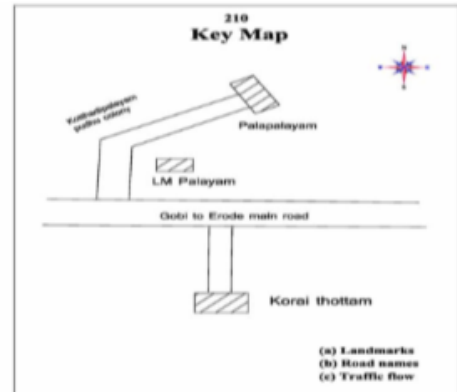

Google Map View

Polling Station Building Front View

Polling Station Front View

Cad View

Key MAP View

சட்டமன்றத் தொகுதியின் எண் மற்றும் பெயர் : 104-பவானி பிரிவு எண் மற்றும் பெயர் 1-ஓடத்துறை (வ.கி) மற்றும் (உ), பாலப்பாளையம் வார்டு 7