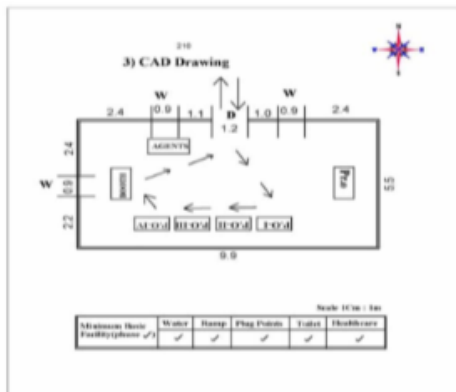

Google Map View

Polling Station Building Front View

Polling Station Front View

Cad View

Key MAP View

சட்டமன்றத் தொகுதியின் எண் மற்றும் பெயர் : 104-பவானி பிரிவு எண் மற்றும் பெயர் 1-ஓடத்துறை (வ.கி) மற்றும் (உ), பாலப்பாளையம் வார்டு 7