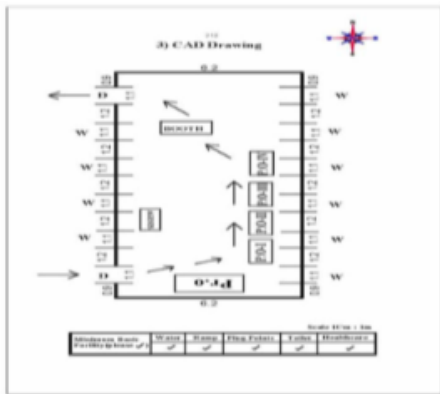

கையொப்பம்

Nazri Naksha

Google Map View

Polling Station Building Front View

Polling Station Front View

Cad View

Key MAP View

சட்டமன்றத் தொகுதியின் எண் மற்றும் பெயர் : 104-பவானி
பிரிவு எண் மற்றும் பெயர் : 1-கவுந்தப்பாடி (வ.கி) மற்றும் (ஊ), நல்லிக்கவுண்டூர் மெயின்ரோடு வார்டு 2