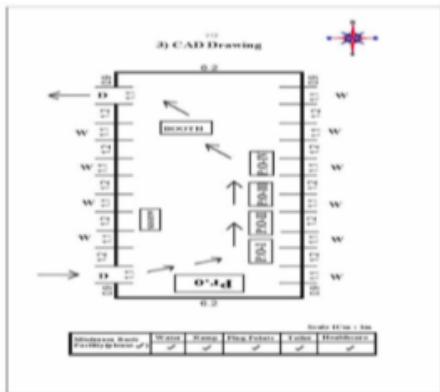

Google Map View

Polling Station Building Front View

Polling Station Front View

Cad View

Key MAP View

1	FFG3312949	பெயர் : ஈஸ்வரி கணவர் பெயர் : வரதராஜ் வீட்டு எண் : 1 வயது : 56 பாலினம் : பெண்	Photo is available	2	ZVA2107563	பெயர் : சுதா தந்தை பெயர் : ஸ்ரீராம் வீட்டு எண் : 1 வயது : 32 பாலினம் : ஆண்	Photo is available	3	ZVA0261339	பெயர் : ராமபிரசாத் தந்தை பெயர் : செளந்தரராஜ் வீட்டு எண் : 1C வயது : 34 பாலினம் : ஆண்	Photo is available
4	ZVA1694173	பெயர் : ராமசாமி தந்தை பெயர் : முனிய கவுண்டர் வீட்டு எண் : 2 வயது : 95 பாலினம் : ஆண்	Photo is available	5	ZVA1694199	பெயர் : செளந்தரராஜ் தந்தை பெயர் : ராமசாமி வீட்டு எண் : 2 வயது : 66 பாலினம் : ஆண்	Photo is available	6	ZVA1694207	பெயர் : சக்திவேல் தந்தை பெயர் : ராமசாமி வீட்டு எண் : 2 வயது : 61 பாலினம் : ஆண்	Photo is available
7	ZVA1694215	பெயர் : முத்துக்கண்ணு தந்தை பெயர் : செளந்தரராஜன் வீட்டு எண் : 2 வயது : 58 பாலினம் : பெண்	Photo is available	8	ZVA1694223	பெயர் : சண்முகம் தந்தை பெயர் : ராமசாமி வீட்டு எண் : 2 வயது : 56 பாலினம் : ஆண்	Photo is available	9	ZVA1694231	பெயர் : தேர்சாமி தந்தை பெயர் : ராமசாமி வீட்டு எண் : 2 வயது : 55 பாலினம் : ஆண்	Photo is available
10	ZVA1694249	பெயர் : செல்வராசு தந்தை பெயர் : ராமசாமி வீட்டு எண் : 2 வயது : 51 பாலினம் : ஆண்	Photo is available	11	ZVA0742130	பெயர் : சிந்து கணவர் பெயர் : செல்வராசு வீட்டு எண் : 2 வயது : 46 பாலினம் : பெண்	Photo is available	12	ZVA0640672	பெயர் : மாலதி தந்தை பெயர் : சக்திவேல் வீட்டு எண் : 2 வயது : 30 பாலினம் : பெண்	Photo is available
13	ZVA0832139	பெயர் : அர்ஜீன்நந்தா தந்தை பெயர் : செளந்தரராஜ் வீட்டு எண் : 2 வயது : 29 பாலினம் : ஆண்	Photo is available	14	ZVA0876995	பெயர் : ரம்யா தந்தை பெயர் : சக்திவேல் வீட்டு எண் : 2 வயது : 28 பாலினம் : பெண்	Photo is available	15	ZVA1083633	பெயர் : நந்தினி தந்தை பெயர் : சண்முகம் வீட்டு எண் : 2 வயது : 27 பாலினம் : பெண்	Photo is available
16	ZVA1967256	பெயர் : ஆனந்தவர்ஷிகா தந்தை பெயர் : சக்திவேல் வீட்டு எண் : 2 வயது : 24 பாலினம் : பெண்	Photo is available	17	ZVA2214732	பெயர் : சங்கநாராயணன் தந்தை பெயர் : சண்முகம் வீட்டு எண் : 2 வயது : 21 பாலினம் : ஆண்	Photo is available	S 18	ZVA2044121	பெயர் : சிவஜெயந்தி கணவர் பெயர் : இளஞ்செழியன் வீட்டு எண் : 2/48 வயது : 33 பாலினம் : பெண்	Photo is available
19	ZVA2114882	பெயர் : அஜய் தந்தை பெயர் : தேர் சாமி வீட்டு எண் : 3 வயது : 22 பாலினம் : ஆண்	Photo is available	20	ZVA1081280	பெயர் : மதியழகன் தந்தை பெயர் : சீனிவாசன் வீட்டு எண் : 4 வயது : 27 பாலினம் : ஆண்	Photo is available	21	ZVA1085992	பெயர் : கௌதம் தந்தை பெயர் : சீனிவாசன் வீட்டு எண் : 4 வயது : 26 பாலினம் : ஆண்	Photo is available
22	ZVA2032472	பெயர் : சண்முகம் இதரர் பெயர் : செண்பக வள்ளி வீட்டு எண் : 4ஏ வயது : 54 பாலினம் : ஆண்	Photo is available	23	ZVA2063436	பெயர் : செண்பக வள்ளி கணவர் பெயர் : சண்முகம் வீட்டு எண் : 4ஏ வயது : 44 பாலினம் : பெண்	Photo is available	24	ZVA1068725	பெயர் : சிரஞ்சீவி தந்தை பெயர் : சண்முகம் வீட்டு எண் : 5/48 வயது : 25 பாலினம் : ஆண்	Photo is available
25	ZVA1699636	பெயர் : சுப்பிரமணி தந்தை பெயர் : வையாபுரிகவுண்டர் வீட்டு எண் : 6 வயது : 67 பாலினம் : ஆண்	Photo is available	26	ZVA1699644	பெயர் : சண்முகம் தந்தை பெயர் : வையாபுரிகவுண்டர் வீட்டு எண் : 6 வயது : 65 பாலினம் : ஆண்	Photo is available	27	ZVA0876987	பெயர் : துரை தந்தை பெயர் : நாராயணக்கவுண்டர் வீட்டு எண் : 6 வயது : 62 பாலினம் : ஆண்	Photo is available
28	ZVA0876888	பெயர் : மணி கணவர் பெயர் : துரை வீட்டு எண் : 6 வயது : 59 பாலினம் : பெண்	Photo is available	29	ZVA0876961	பெயர் : சீனிவாசன் தந்தை பெயர் : துரை வீட்டு எண் : 6 வயது : 38 பாலினம் : ஆண்	Photo is available	30	ZVA0832253	பெயர் : மிருதுபாஷினி தந்தை பெயர் : துரை வீட்டு எண் : 6-46 வயது : 28 பாலினம் : பெண்	Photo is available