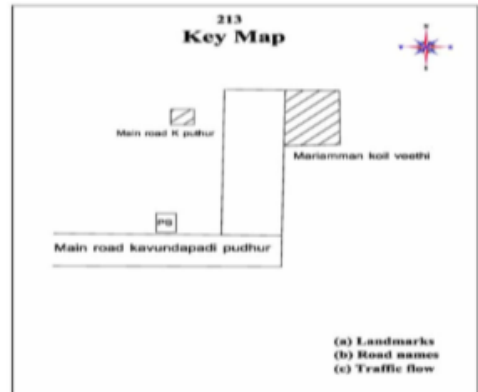

Google Map View

Polling Station Building Front View

Polling Station Front View

Cad View

Key MAP View

1	FFG3312949	பெயர் : ஈஸ்வரி கணவர் பெயர் : வரதராஜ் வீட்டு எண் : 1 வயது : 56 பாலினம் : பெண்	Photo is available	2	ZVA2107563	பெயர் : சுதா தந்தை பெயர் : ஸ்ரீராம் வீட்டு எண் : 1 வயது : 32 பாலினம் : ஆண்	Photo is available	3	ZVA0261339	பெயர் : ராமபிரசாத் தந்தை பெயர் : செளந்தரராஜ் வீட்டு எண் : 1C வயது : 34 பாலினம் : ஆண்	Photo is available
4	ZVA1694173	பெயர் : ராமசாமி தந்தை பெயர் : முனிய கவுண்டர் வீட்டு எண் : 2 வயது : 95 பாலினம் : ஆண்	Photo is available	5	ZVA1694199	பெயர் : செளந்தரராஜ் தந்தை பெயர் : ராமசாமி வீட்டு எண் : 2 வயது : 66 பாலினம் : ஆண்	Photo is available	6	ZVA1694207	பெயர் : சக்திவேல் தந்தை பெயர் : ராமசாமி வீட்டு எண் : 2 வயது : 61 பாலினம் : ஆண்	Photo is available
7	ZVA1694215	பெயர் : முத்துக்கண்ணு தந்தை பெயர் : செளந்தரராஜன் வீட்டு எண் : 2 வயது : 58 பாலினம் : பெண்	Photo is available	8	ZVA1694223	பெயர் : சண்முகம் தந்தை பெயர் : ராமசாமி வீட்டு எண் : 2 வயது : 56 பாலினம் : ஆண்	Photo is available	9	ZVA1694231	பெயர் : தேர்சாமி தந்தை பெயர் : ராமசாமி வீட்டு எண் : 2 வயது : 55 பாலினம் : ஆண்	Photo is available
10	ZVA1694249	பெயர் : செல்வராசு தந்தை பெயர் : ராமசாமி வீட்டு எண் : 2 வயது : 51 பாலினம் : ஆண்	Photo is available	11	ZVA0742130	பெயர் : சிந்து கணவர் பெயர் : செல்வராசு வீட்டு எண் : 2 வயது : 46 பாலினம் : பெண்	Photo is available	12	ZVA0640672	பெயர் : மாலதி தந்தை பெயர் : சக்திவேல் வீட்டு எண் : 2 வயது : 30 பாலினம் : பெண்	Photo is available
13	ZVA0832139	பெயர் : அர்ஜீன்நந்தா தந்தை பெயர் : செளந்தரராஜ் வீட்டு எண் : 2 வயது : 29 பாலினம் : ஆண்	Photo is available	14	ZVA0876995	பெயர் : ரம்யா தந்தை பெயர் : சக்திவேல் வீட்டு எண் : 2 வயது : 28 பாலினம் : பெண்	Photo is available	15	ZVA1083633	பெயர் : நந்தினி தந்தை பெயர் : சண்முகம் வீட்டு எண் : 2 வயது : 27 பாலினம் : பெண்	Photo is available
16	ZVA1967256	பெயர் : ஆனந்தவர்ஷிகா தந்தை பெயர் : சக்திவேல் வீட்டு எண் : 2 வயது : 24 பாலினம் : பெண்	Photo is available	17	ZVA2214732	பெயர் : சங்கநாராயணன் தந்தை பெயர் : சண்முகம் வீட்டு எண் : 2 வயது : 21 பாலினம் : ஆண்	Photo is available	S 18	ZVA2044121	பெயர் : சிவஜெயந்தி கணவர் பெயர் : இளஞ்செழியன் வீட்டு எண் : 2/48 வயது : 33 பாலினம் : பெண்	Photo is available
19	ZVA2114882	பெயர் : அஜய் தந்தை பெயர் : தேர் சாமி வீட்டு எண் : 3 வயது : 22 பாலினம் : ஆண்	Photo is available	20	ZVA1081280	பெயர் : மதியழகன் தந்தை பெயர் : சீனிவாசன் வீட்டு எண் : 4 வயது : 27 பாலினம் : ஆண்	Photo is available	21	ZVA1085992	பெயர் : கௌதம் தந்தை பெயர் : சீனிவாசன் வீட்டு எண் : 4 வயது : 26 பாலினம் : ஆண்	Photo is available
22	ZVA2032472	பெயர் : சண்முகம் இதரர் பெயர் : செண்பக வள்ளி வீட்டு எண் : 4ஏ வயது : 54 பாலினம் : ஆண்	Photo is available	23	ZVA2063436	பெயர் : செண்பக வள்ளி கணவர் பெயர் : சண்முகம் வீட்டு எண் : 4ஏ வயது : 44 பாலினம் : பெண்	Photo is available	24	ZVA1068725	பெயர் : சிரஞ்சீவி தந்தை பெயர் : சண்முகம் வீட்டு எண் : 5/48 வயது : 25 பாலினம் : ஆண்	Photo is available
25	ZVA1699636	பெயர் : சுப்பிரமணி தந்தை பெயர் : வையாபுரிகவுண்டர் வீட்டு எண் : 6 வயது : 67 பாலினம் : ஆண்	Photo is available	26	ZVA1699644	பெயர் : சண்முகம் தந்தை பெயர் : வையாபுரிகவுண்டர் வீட்டு எண் : 6 வயது : 65 பாலினம் : ஆண்	Photo is available	27	ZVA0876987	பெயர் : துரை தந்தை பெயர் : நாராயணக்கவுண்டர் வீட்டு எண் : 6 வயது : 62 பாலினம் : ஆண்	Photo is available
28	ZVA0876888	பெயர் : மணி கணவர் பெயர் : துரை வீட்டு எண் : 6 வயது : 59 பாலினம் : பெண்	Photo is available	29	ZVA0876961	பெயர் : சீனிவாசன் தந்தை பெயர் : துரை வீட்டு எண் : 6 வயது : 38 பாலினம் : ஆண்	Photo is available	30	ZVA0832253	பெயர் : மிருதுபாஷினி தந்தை பெயர் : துரை வீட்டு எண் : 6-46 வயது : 28 பாலினம் : பெண்	Photo is available