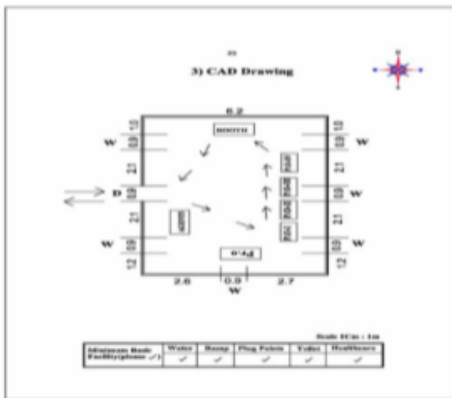

Google Map View

Polling Station Building Front View

Polling Station Front View

Cad View

Key MAP View

1 பெயர் : ராணி கணவர் பெயர்: மணி வீட்டு எண் : 1 வயது : 56 பாலினம் : பெண்	ZVA1180223 Photo is available	2 பெயர் : கைபீர் தந்தை பெயர்: இமாம்சாகிப் வீட்டு எண் : 1 வயது : 51 பாலினம் : ஆண்	DMS2435501 Photo is available	3 பெயர் : ஷம்சாத் கணவர் பெயர்: கைபீர் வீட்டு எண் : 1 வயது : 47 பாலினம் : பெண்	DMS2435485 Photo is available
4 பெயர் : மதலைமுத்து தந்தை பெயர்: மணி வீட்டு எண் : 1 வயது : 40 பாலினம் : ஆண்	ZVA2248011 Photo is available	5 பெயர் : சசி குமார் தந்தை பெயர்: உருமாண்டன் வீட்டு எண் : 1 வயது : 25 பாலினம் : ஆண்	ZVA1090489 Photo is available	6 பெயர் : யுவராஜ் தந்தை பெயர்: தங்கராஜ் வீட்டு எண் : 1 வயது : 25 பாலினம் : ஆண்	ZVA1998681 Photo is available
7 பெயர் : டாப்பினி மிஸ்டிக்கா தந்தை பெயர்: எரிக் பிரகாஷ் வீட்டு எண் : 1/1 வயது : 23 பாலினம் : பெண்	ZVA2125334 Photo is available	8 பெயர் : எரிக் பிரகாஷ் தந்தை பெயர்: ரிச்சர்ட் வீட்டு எண் : 1-2 வயது : 53 பாலினம் : ஆண்	ZVA0917419 Photo is available	9 பெயர் : பிரபாகரன் தந்தை பெயர்: நெடுஞ்செழியன் வீட்டு எண் : 1-5 வயது : 36 பாலினம் : ஆண்	ZVA0279117 Photo is available
10 பெயர் : லதா கணவர் பெயர்: கனகராஜன் வீட்டு எண் : 1-10 வயது : 46 பாலினம் : பெண்	ZVA0917195 Photo is available	11 பெயர் : கோகுல் தந்தை பெயர்: சக்திவேல் வீட்டு எண் : 1/152 வயது : 28 பாலினம் : ஆண்	ZVA2196905 Photo is available	12 பெயர் : சென்பகம் கணவர் பெயர்: கோகுல் வீட்டு எண் : 1/152 வயது : 23 பாலினம் : பெண்	ZVA2196871 Photo is available
13 பெயர் : ஹிஸ்மத் தந்தை பெயர்: மகபூப் பாட்சா வீட்டு எண் : 1-189-1 வயது : 32 பாலினம் : ஆண்	ZVA0489666 Photo is available	14 பெயர் : முருகன் தந்தை பெயர்: திருமலை வீட்டு எண் : 1E வயது : 64 பாலினம் : ஆண்	ZVA0662361 Photo is available	15 பெயர் : ராதாமணி கணவர் பெயர்: அருணாசலம் வீட்டு எண் : 1E வயது : 57 பாலினம் : பெண்	ZVA0398511 Photo is available
16 பெயர் : ஜெகதாம்பாள் கணவர் பெயர்: ஜானகிராம் வீட்டு எண் : 1E வயது : 41 பாலினம் : பெண்	ZVA0398610 Photo is available	17 பெயர் : லலிதா கணவர் பெயர்: மாது வீட்டு எண் : 1E வயது : 40 பாலினம் : பெண்	ZVA0489674 Photo is available	18 பெயர் : பிரந்தாதேவி கணவர் பெயர்: சுப்புரத்தினம் வீட்டு எண் : 2 வயது : 68 பாலினம் : பெண்	DMS1134477 Photo is available
19 பெயர் : நந்தகுமார் தந்தை பெயர்: சுப்புரத்தினம் வீட்டு எண் : 2 வயது : 40 பாலினம் : ஆண்	DMS3350626 Photo is available	20 பெயர் : மோகன்தாஸ் தந்தை பெயர்: சுப்புரத்தினம் வீட்டு எண் : 2 வயது : 38 பாலினம் : ஆண்	DMS4197547 Photo is available	21 பெயர் : முருகன் தந்தை பெயர்: மாதையன் வீட்டு எண் : 3 வயது : 54 பாலினம் : ஆண்	DMS4248092 Photo is available
22 பெயர் : சாந்தி கணவர் பெயர்: முருகன் வீட்டு எண் : 3 வயது : 50 பாலினம் : பெண்	DMS4248100 Photo is available	23 பெயர் : வினுபாரத் தந்தை பெயர்: வேல்முருகன் வீட்டு எண் : 3 வயது : 32 பாலினம் : ஆண்	ZVA0480038 Photo is available	24 பெயர் : சதீஸ் குமார் தந்தை பெயர்: முருகன் வீட்டு எண் : 3 வயது : 26 பாலினம் : ஆண்	ZVA1017995 Photo is available
25 பெயர் : சாருமதி முருகன் தந்தை பெயர்: முருகன் வீட்டு எண் : 3 காவலர் குடியிருப்பு வயது : 21 பாலினம் : பெண்	ZVA2175925 Photo is available	26 பெயர் : சாரண்பன் தந்தை பெயர்: பழனிசாமி வீட்டு எண் : 4/2 வயது : 26 பாலினம் : ஆண்	ZVA1080340 Photo is available	27 பெயர் : விஜயலட்சுமி கணவர் பெயர்: ராமகிருஷ்ணன் வீட்டு எண் : 5 வயது : 40 பாலினம் : பெண்	ZVA0754796 Photo is available
28 பெயர் : வெர்கினி தாயின் பெயர்: நிர்மலாமேரி வீட்டு எண் : 5/8 வயது : 20 பாலினம் : பெண்	ZVA2305837 Photo is available	29 பெயர் : ரகுபதி தந்தை பெயர்: முருகன் வீட்டு எண் : 6 வயது : 27 பாலினம் : ஆண்	ZVA0917476 Photo is available	30 பெயர் : ஜெயம்மாள் கணவர் பெயர்: முத்துசாமி வீட்டு எண் : 6-7 வயது : 71 பாலினம் : பெண்	ZVA1180256 Photo is available