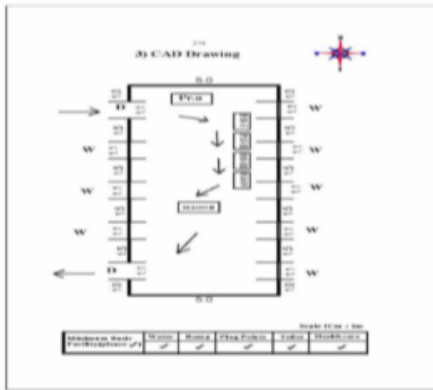

Google Map View

Polling Station Building Front View

Polling Station Front View

Cad View

Key MAP View

1	ZVA0779082	பெயர் : தங்கரசு தந்தை பெயர்: அமிர்தலிங்கம் வீட்டு எண் : 1 வயது : 34 பாலினம் : ஆண்	Photo is available	2	ZVA1930114	பெயர் : நர்மதா தந்தை பெயர்: பரமேஸ்வரன் வீட்டு எண் : 1 வயது : 24 பாலினம் : பெண்	Photo is available	3	ZVA2025088	பெயர் : குணசேகரன் தந்தை பெயர்: மணிகண்டன் வீட்டு எண் : 1/2 வயது : 27 பாலினம் : பெண்	Photo is available
4	ZVA0641019	பெயர் : மூர்த்தி தந்தை பெயர்: ஆறுமுகம் வீட்டு எண் : 1E வயது : 34 பாலினம் : ஆண்	Photo is available	5	ZVA0544072	பெயர் : காயத்ரி தந்தை பெயர்: ஆறுமுகம் வீட்டு எண் : 1E வயது : 33 பாலினம் : பெண்	Photo is available	6	FFG3310224	பெயர் : முருகேசன் தந்தை பெயர்: காளியப்பன் வீட்டு எண் : 1E1 வயது : 46 பாலினம் : ஆண்	Photo is available
7	ZVA2025120	பெயர் : வடிவேல் தந்தை பெயர்: பாட்டயம்மாள் வீட்டு எண் : 2 வயது : 55 பாலினம் : ஆண்	Photo is available	8	FFG1714393	பெயர் : ராஜேஸ்வரி கணவர் பெயர்: சண்முகம் வீட்டு எண் : 2 வயது : 49 பாலினம் : பெண்	Photo is available	9	FFG1714351	பெயர் : அம்பிகாவதி கணவர் பெயர்: சக்திவேல் வீட்டு எண் : 2 வயது : 49 பாலினம் : பெண்	Photo is available
10	ZVA0071852	பெயர் : வனிதா கணவர் பெயர்: சீனிவாசன் வீட்டு எண் : 2 வயது : 41 பாலினம் : பெண்	Photo is available	11	ZVA1050871	பெயர் : அஜீத்குமார் தந்தை பெயர்: பெருமாள் வீட்டு எண் : 2 வயது : 26 பாலினம் : ஆண்	Photo is available	12	ZVA0969154	பெயர் : ஆனந்தகுமார் தந்தை பெயர்: குருநாதசாமி வீட்டு எண் : 2A-1 வயது : 31 பாலினம் : ஆண்	Photo is available
13	ZVA2221661	பெயர் : இந்துமதி தந்தை பெயர்: சண்முகம் வீட்டு எண் : 3 வயது : 26 பாலினம் : பெண்	Photo is available	14	ZVA0831768	பெயர் : கார்த்திகாதேவி கணவர் பெயர்: மாரிமுத்து வீட்டு எண் : 3A வயது : 36 பாலினம் : பெண்	Photo is available	15	FFG1715168	பெயர் : தங்கவேல் தந்தை பெயர்: செங்கோடகவுண்டர் வீட்டு எண் : 3E2 வயது : 67 பாலினம் : ஆண்	Photo is available
16	FFG1714286	பெயர் : வள்ளியம்மாள் கணவர் பெயர்: தங்கவேல் வீட்டு எண் : 3E2 வயது : 63 பாலினம் : பெண்	Photo is available	17	FFG1714062	பெயர் : மாரிமுத்து தந்தை பெயர்: தங்கவேல் வீட்டு எண் : 3E2 வயது : 46 பாலினம் : ஆண்	Photo is available	18	ZVA1073048	பெயர் : தினைஷ் தந்தை பெயர்: பெருமாள் வீட்டு எண் : 3 தெரு வயது : 25 பாலினம் : ஆண்	Photo is available
19	ZVA0984153	பெயர் : சிவக்குமார் தந்தை பெயர்: பெரியசாமி வீட்டு எண் : 4 வயது : 44 பாலினம் : ஆண்	Photo is available	20	ZVA1002187	பெயர் : மல்லியராஜ் தந்தை பெயர்: தேவேந்திரன் வீட்டு எண் : 4 வயது : 38 பாலினம் : ஆண்	Photo is available	21	ZVA0640862	பெயர் : அருணா கணவர் பெயர்: சிவக்குமார் வீட்டு எண் : 4 வயது : 35 பாலினம் : பெண்	Photo is available
22	ZVA1722222	பெயர் : ஈஸ்வரி கணவர் பெயர்: பாட்டையன் வீட்டு எண் : 5 வயது : 58 பாலினம் : பெண்	Photo is available	23	ZVA0831925	பெயர் : குப்பாயம்மாள் கணவர் பெயர்: நடராஜன் வீட்டு எண் : 5 வயது : 56 பாலினம் : பெண்	Photo is available	24	ZVA1722230	பெயர் : லட்சுமி கணவர் பெயர்: சுப்பிரமணியம் வீட்டு எண் : 5E3 வயது : 77 பாலினம் : பெண்	Photo is available
25	FFG3311495	பெயர் : தம்பிதுரை தந்தை பெயர்: சுப்பிரமணியம் வீட்டு எண் : 5E3 வயது : 46 பாலினம் : ஆண்	Photo is available	26	ZVA2046878	பெயர் : முத்துலட்சுமி கணவர் பெயர்: சக்திவேல் வீட்டு எண் : 6 வயது : 70 பாலினம் : பெண்	Photo is available	27	ZVA2047280	பெயர் : சக்திவேல் தந்தை பெயர்: முத்துசாமி வீட்டு எண் : 6 வயது : 61 பாலினம் : ஆண்	Photo is available
28	ZVA1722255	பெயர் : ஜோதிமணி கணவர் பெயர்: நாகராஜன் வீட்டு எண் : 6 வயது : 57 பாலினம் : பெண்	Photo is available	29	ZVA2047413	பெயர் : கண்ணன் தந்தை பெயர்: சக்திவேல் வீட்டு எண் : 6 வயது : 34 பாலினம் : ஆண்	Photo is available	30	FFG3311024	பெயர் : கமலா தந்தை பெயர்: ராமச்சந்திரன் வீட்டு எண் : 6/1 வயது : 40 பாலினம் : பெண்	Photo is available