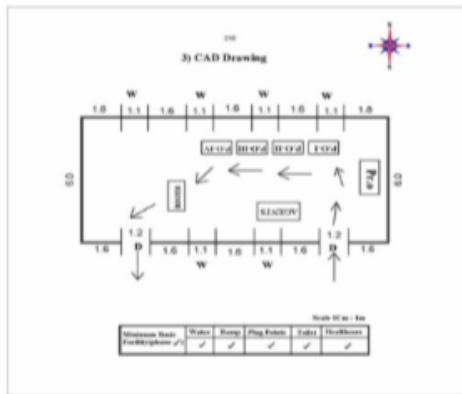

**Google Map View**

**Polling Station Building Front View**

**Polling Station Front View**

**Cad View**

**Key MAP View**

1 பெயர் : மகாலிங்கம் தந்தை பெயர்: முத்துசாமி வீட்டு எண் : 4/7 வயது : 37 பாலினம் : ஆண்	ZVA2062123 Photo is available	2 பெயர் : முத்துலட்சுமி கணவர் பெயர்: இமயகிரி வீட்டு எண் : 4B வயது : 34 பாலினம் : பெண்	ZVA0641506 Photo is available	3 பெயர் : மோகன்குமார் தந்தை பெயர்: கோவிந்தராஜ் வீட்டு எண் : 6ஏ வயது : 28 பாலினம் : ஆண்	ZVA1080258 Photo is available
4 பெயர் : சமயுக்தா தந்தை பெயர்: கோவிந்தசாமி வீட்டு எண் : 6ஏ வயது : 26 பாலினம் : பெண்	ZVA1083062 Photo is available	5 பெயர் : பிரியங்கா தந்தை பெயர்: கோபால்சுவாமி வீட்டு எண் : 7-1 வயது : 34 பாலினம் : பெண்	FFG4317913 Photo is available	6 பெயர் : கவிதா கணவர் பெயர்: சக்திவேல் வீட்டு எண் : 8 வயது : 45 பாலினம் : பெண்	ZVA0641589 Photo is available
7 பெயர் : செளமியா தந்தை பெயர்: சேகர் வீட்டு எண் : 8 வயது : 25 பாலினம் : பெண்	ZVA1074673 Photo is available	8 பெயர் : வடிவேல் தந்தை பெயர்: பழனிச்சாமி வீட்டு எண் : 9 வயது : 46 பாலினம் : ஆண்	FFG3311735 Photo is available	9 பெயர் : ஞானஜோதி இதரர் பெயர்: மோகன் வீட்டு எண் : 10 வயது : 29 பாலினம் : பெண்	ZVA2061695 Photo is available
10 பெயர் : கவுசல்யா தந்தை பெயர்: வேலுமணி வீட்டு எண் : 10 வயது : 26 பாலினம் : பெண்	ZVA1994987 Photo is available	11 பெயர் : மகேஸ்வரி கணவர் பெயர்: விஜயகுமார் வீட்டு எண் : 11 வயது : 44 பாலினம் : பெண்	ZVA0641852 Photo is available	12 பெயர் : சுபாசினி தந்தை பெயர்: பூபதி வீட்டு எண் : 13ஏ வயது : 25 பாலினம் : ஆண்	ZVA1074533 Photo is available
13 பெயர் : யோகேஷ்வரி சுப்பிரமணி தந்தை பெயர்: சுப்பிரமணி வீட்டு எண் : 14-ஏ வயது : 25 பாலினம் : பெண்	ZVA2024859 Photo is available	14 பெயர் : ராஜாமணி கணவர் பெயர்: பாலுசாமி வீட்டு எண் : 17/18 வயது : 71 பாலினம் : பெண்	ZVA2061802 Photo is available	15 பெயர் : பழனிசாமி தந்தை பெயர்: பாலுசாமி வீட்டு எண் : 17/18 வயது : 37 பாலினம் : ஆண்	ZVA2061430 Photo is available
16 பெயர் : சுப்பிரமணியம் தந்தை பெயர்: மாதுசாமி வீட்டு எண் : 17A வயது : 50 பாலினம் : ஆண்	ZVA0641498 Photo is available	17 பெயர் : நிர்மலா கணவர் பெயர்: பாட்டப்பன் வீட்டு எண் : 18 வயது : 42 பாலினம் : பெண்	FFG4317897 Photo is available	18 பெயர் : காயத்ரி தந்தை பெயர்: முருகன் வீட்டு எண் : 21-13 வயது : 30 பாலினம் : பெண்	ZVA1010214 Photo is available
19 பெயர் : மைதிலி தந்தை பெயர்: ஆனந்தன் வீட்டு எண் : 21/24 வயது : 31 பாலினம் : பெண்	ZVA1074566 Photo is available	20 பெயர் : மிதன் சக்கரவர்த்தி தந்தை பெயர்: சக்திவேல் வீட்டு எண் : 23 வயது : 22 பாலினம் : ஆண்	ZVA2114890 Photo is available	21 பெயர் : சதீஷ் மா தந்தை பெயர்: மாதவன் வீட்டு எண் : 24/1 வயது : 33 பாலினம் : ஆண்	ZVA2230779 Photo is available
#2 22 பெயர் : மேனகா மணி கணவர் பெயர்: சதீஷ் வீட்டு எண் : 24/1 வயது : 27 பாலினம் : பெண்	ZVA2230761 Photo is available	23 பெயர் : மொட்டயலாமி தந்தை பெயர்: சந்தானம் வீட்டு எண் : 25 வயது : 32 பாலினம் : ஆண்	ZVA1995083 Photo is available	24 பெயர் : மோகன் தந்தை பெயர்: ஆறுபயன் வீட்டு எண் : 27 வயது : 60 பாலினம் : ஆண்	ZVA2061018 Photo is available
25 பெயர் : தர்மலிங்கம் தந்தை பெயர்: ரங்கசாமி வீட்டு எண் : 27 வயது : 57 பாலினம் : ஆண்	FFG1715358 Photo is available	26 பெயர் : பிரகாஷ் தந்தை பெயர்: மோகன் வீட்டு எண் : 27 வயது : 36 பாலினம் : ஆண்	ZVA2038420 Photo is available	27 பெயர் : சகுந்தலா கணவர் பெயர்: மோகன் வீட்டு எண் : 29 வயது : 63 பாலினம் : பெண்	ZVA2060192 Photo is available
28 பெயர் : பரமேஷ்வரன் தந்தை பெயர்: முத்துசாமி கவுண்டர் வீட்டு எண் : 31 வயது : 53 பாலினம் : ஆண்	ZVA2022069 Photo is available	29 பெயர் : கோமதி தந்தை பெயர்: பொன்னுசாமி வீட்டு எண் : 31/ஏ வயது : 26 பாலினம் : பெண்	ZVA1080175 Photo is available	30 பெயர் : சீனிவாசன் தந்தை பெயர்: குப்புசாமி வீட்டு எண் : 32 வயது : 45 பாலினம் : ஆண்	FFG3309671 Photo is available